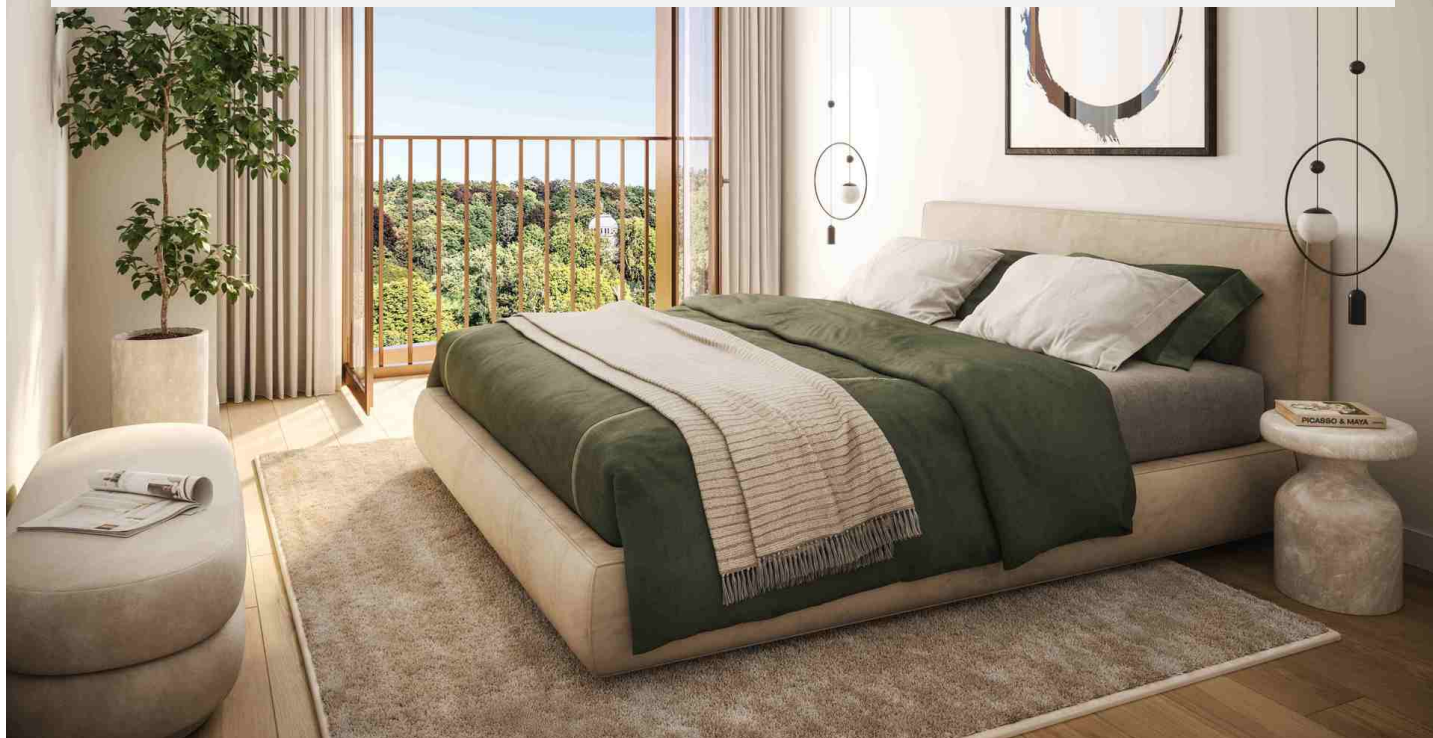

HET PROJECT STANDING ANTHEA KIJKT UIT OVER VAL DUCHESSE!

695 000 €

Ref 7677572

Auderghem - Appartement 110 m²

**VANEAU
LECOBEL**
Real Estate Brussels