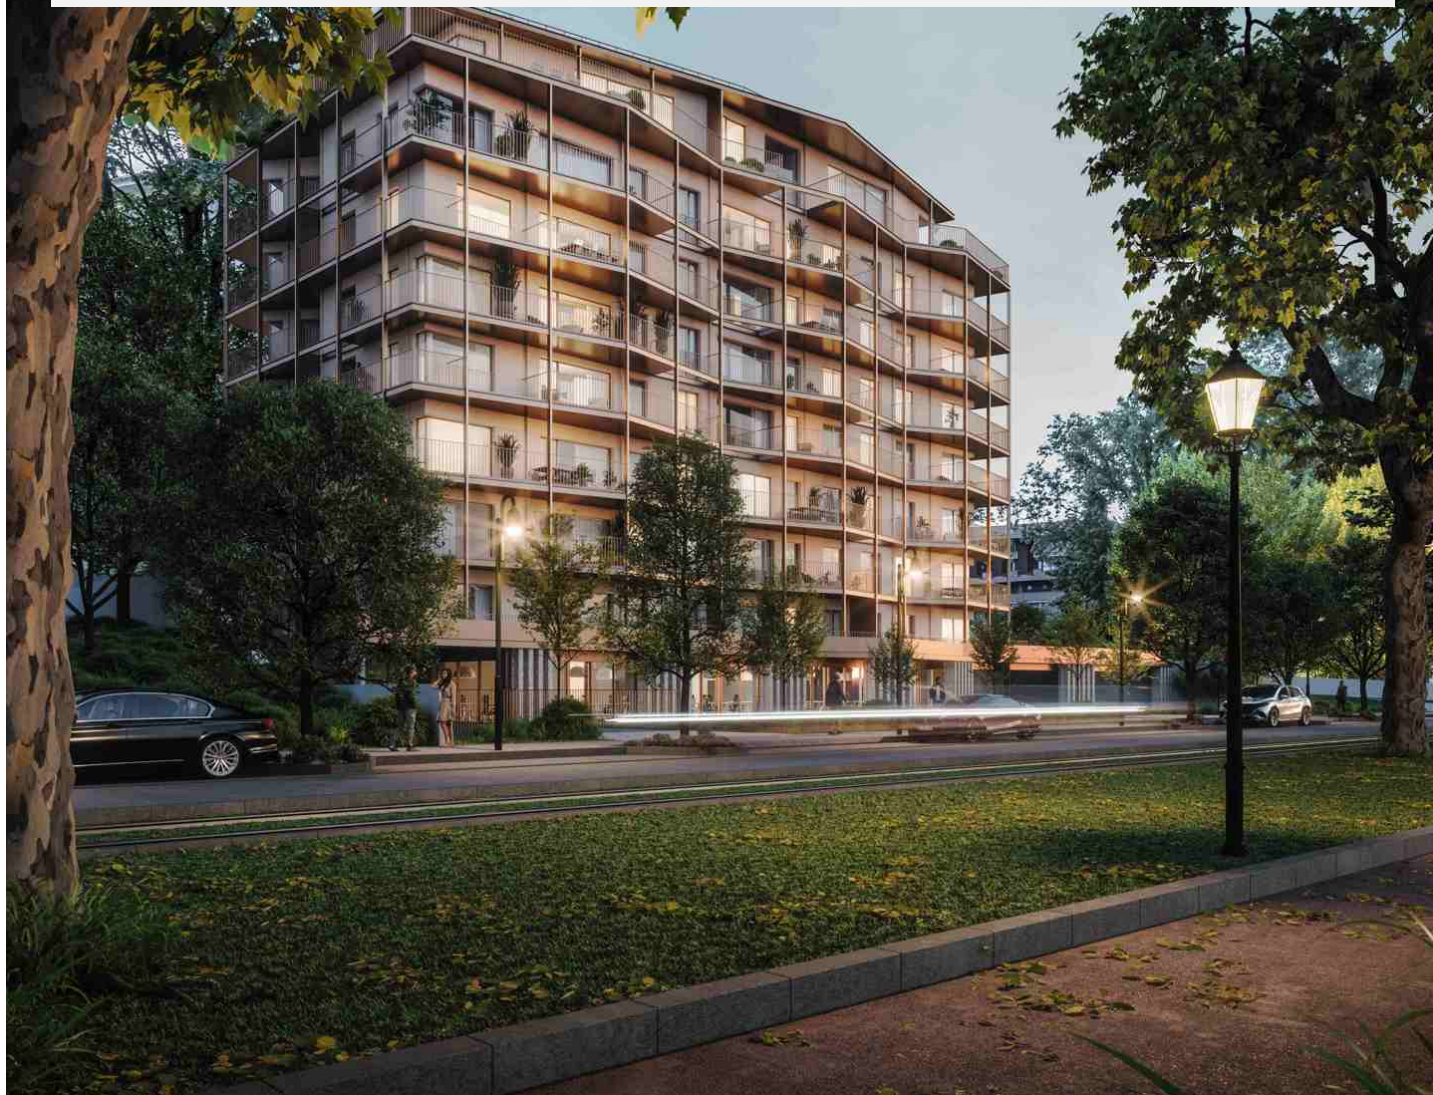

HET PROJECT STANDING ANTHEA KIJKT UIT OVER VAL DUCHESSE!

650 000 €

Ref 7677575

Auderghem - Appartement 108 m²

**VANEAU
LECOBEL**
Real Estate Brussels

Over dit goed

VANEAU LECOBEL
NIEUWBOUW
Georges Brugmannplein 10B
1050 Elsene
t +32 2 669 21 70
✉ promotion@lecobel.be

Availabili 01/10/2026 -
ty : 12:00

HET PROJECT STANDING ANTHEA KIJKT UIT OVER VAL DUCHESSE!

650 000 €

Ref 7677575

Auderghem - Appartement 108 m²

**VANEAU
LECOBEL**
Real Estate Brussels

HET PROJECT STANDING ANTHEA KIJKT UIT OVER VAL DUCHESSE!