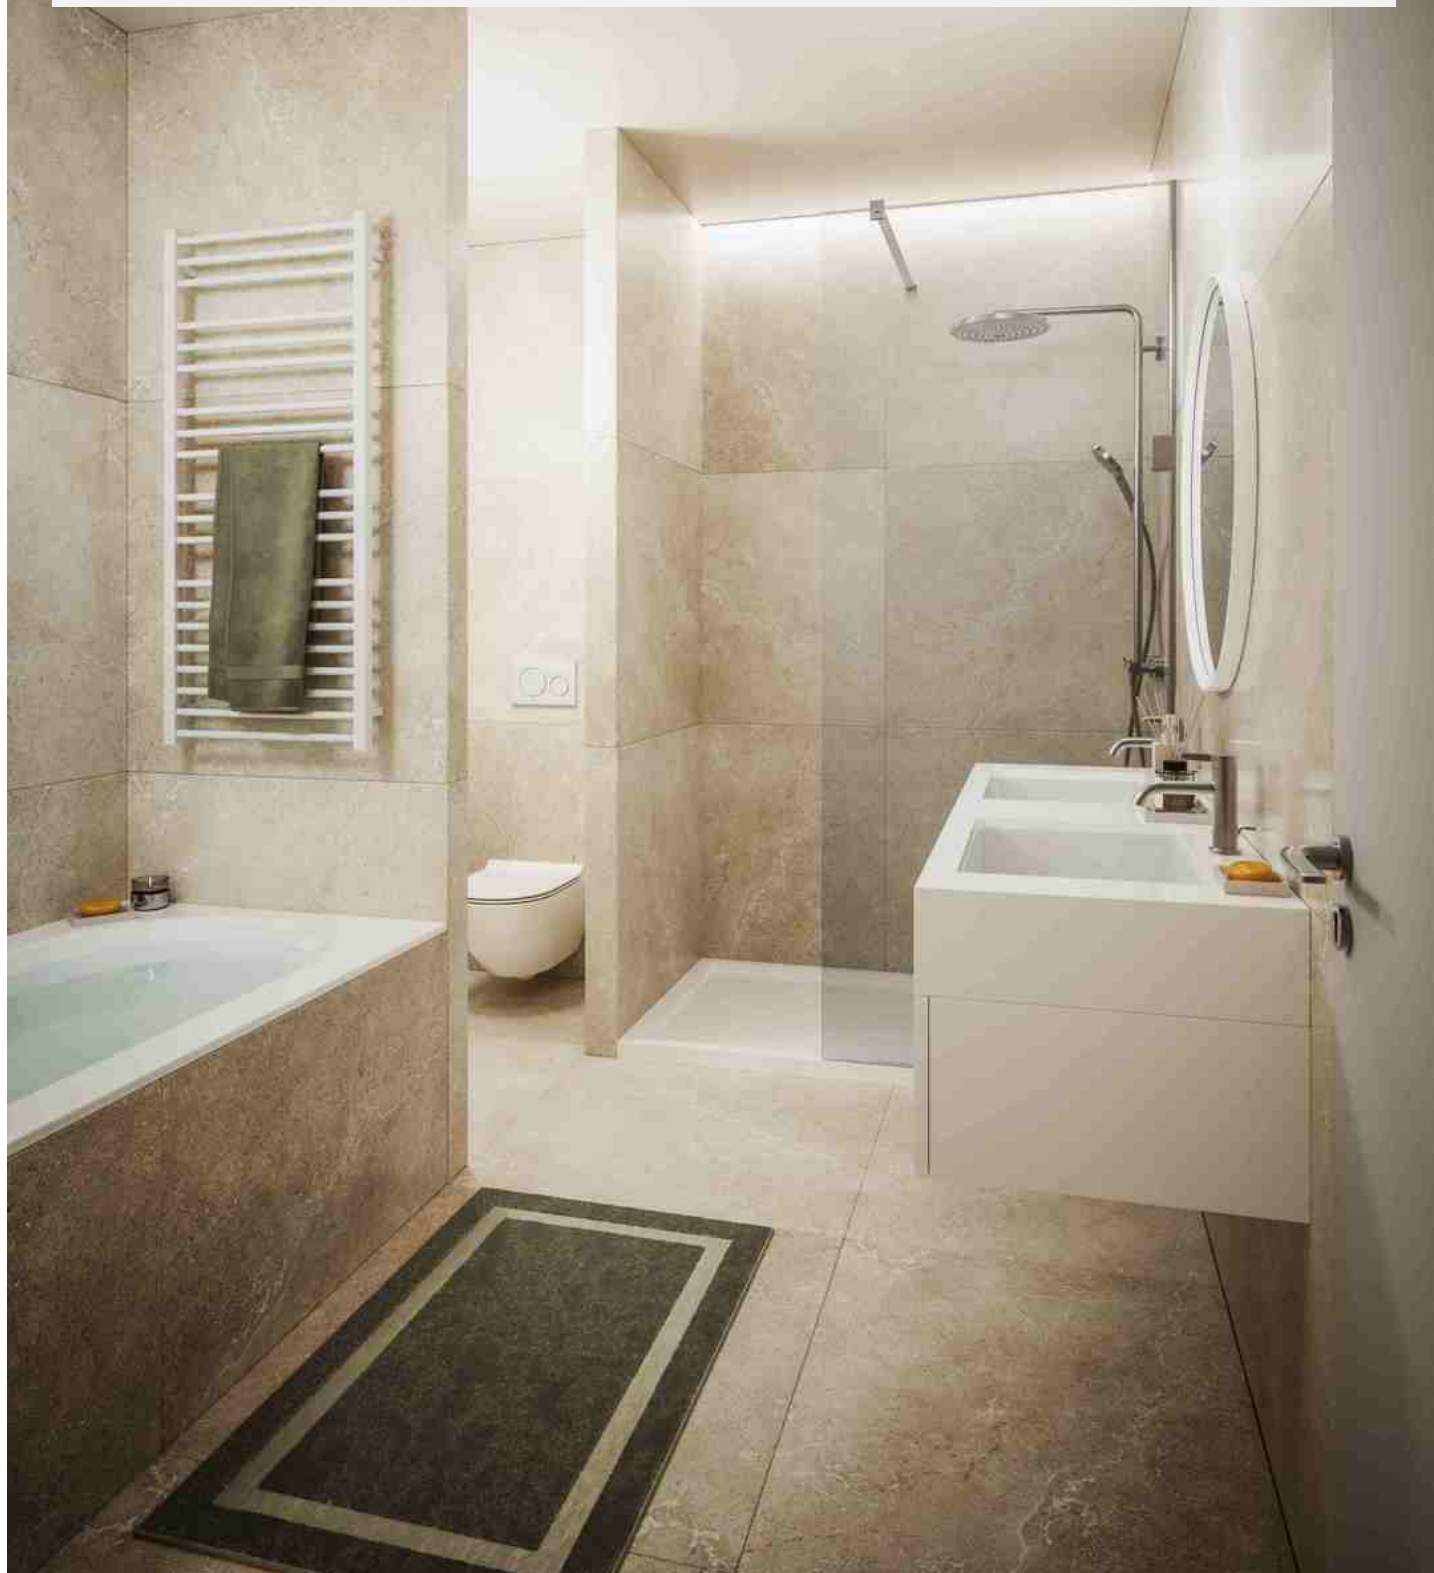

HET PROJECT STANDING ANTHEA KIJKT UIT OVER VAL DUCHESSE!

650 000 €

Ref 7677575

Auderghem - Appartement 108 m²

**VANEAU
LECOBEL**
Real Estate Brussels