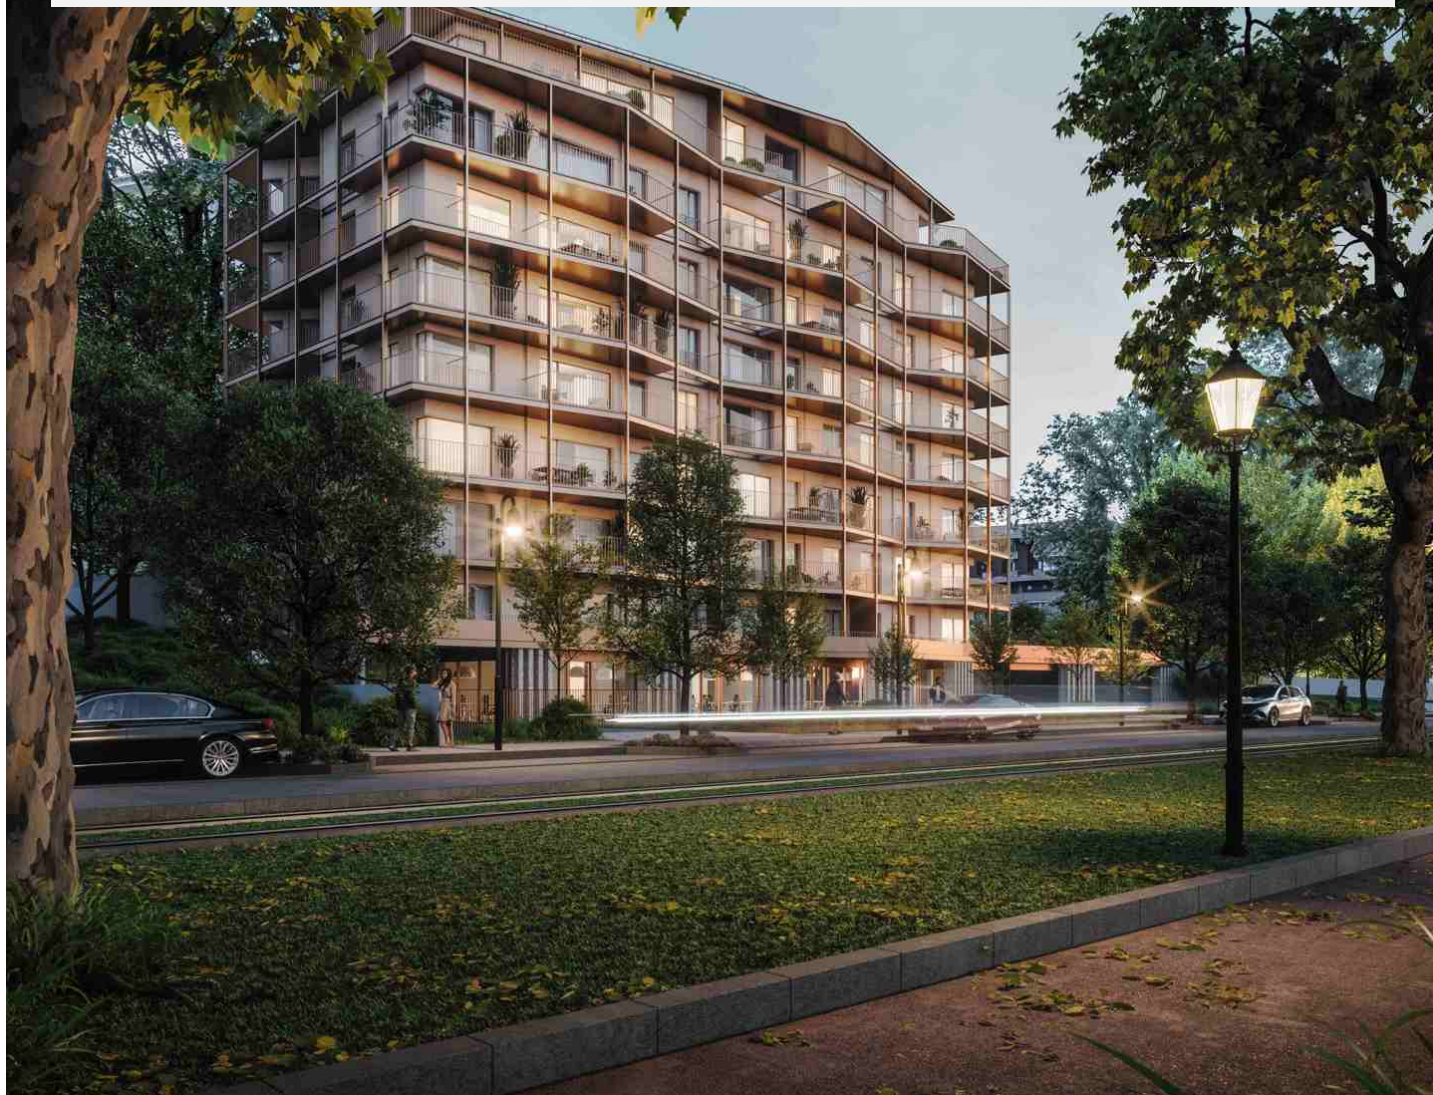

HET PROJECT STANDING ANTHEA KIJKT UIT OVER VAL DUCHESSE!

650 000 €

Ref 7677575

Auderghem - Appartement 108 m²

**VANEAU
LECOBEL**
Real Estate Brussels

Over dit goed

VANEAU LECOBEL
NIEUWBOUW
Georges Brugmannplein 10B
1050 Elsene
t +32 2 669 21 70
✉ promotion@lecobel.be

Lift : Ja

Availabili 01/10/2026 -
ty : 12:00

HET PROJECT STANDING ANTHEA KIJKT UIT OVER VAL DUCHESSE!

650 000 €

Ref 7677575

Auderghem - Appartement 108 m²

**VANEAU
LECOBEL**
Real Estate Brussels

HET PROJECT STANDING ANTHEA KIJKT UIT OVER VAL DUCHESSE!