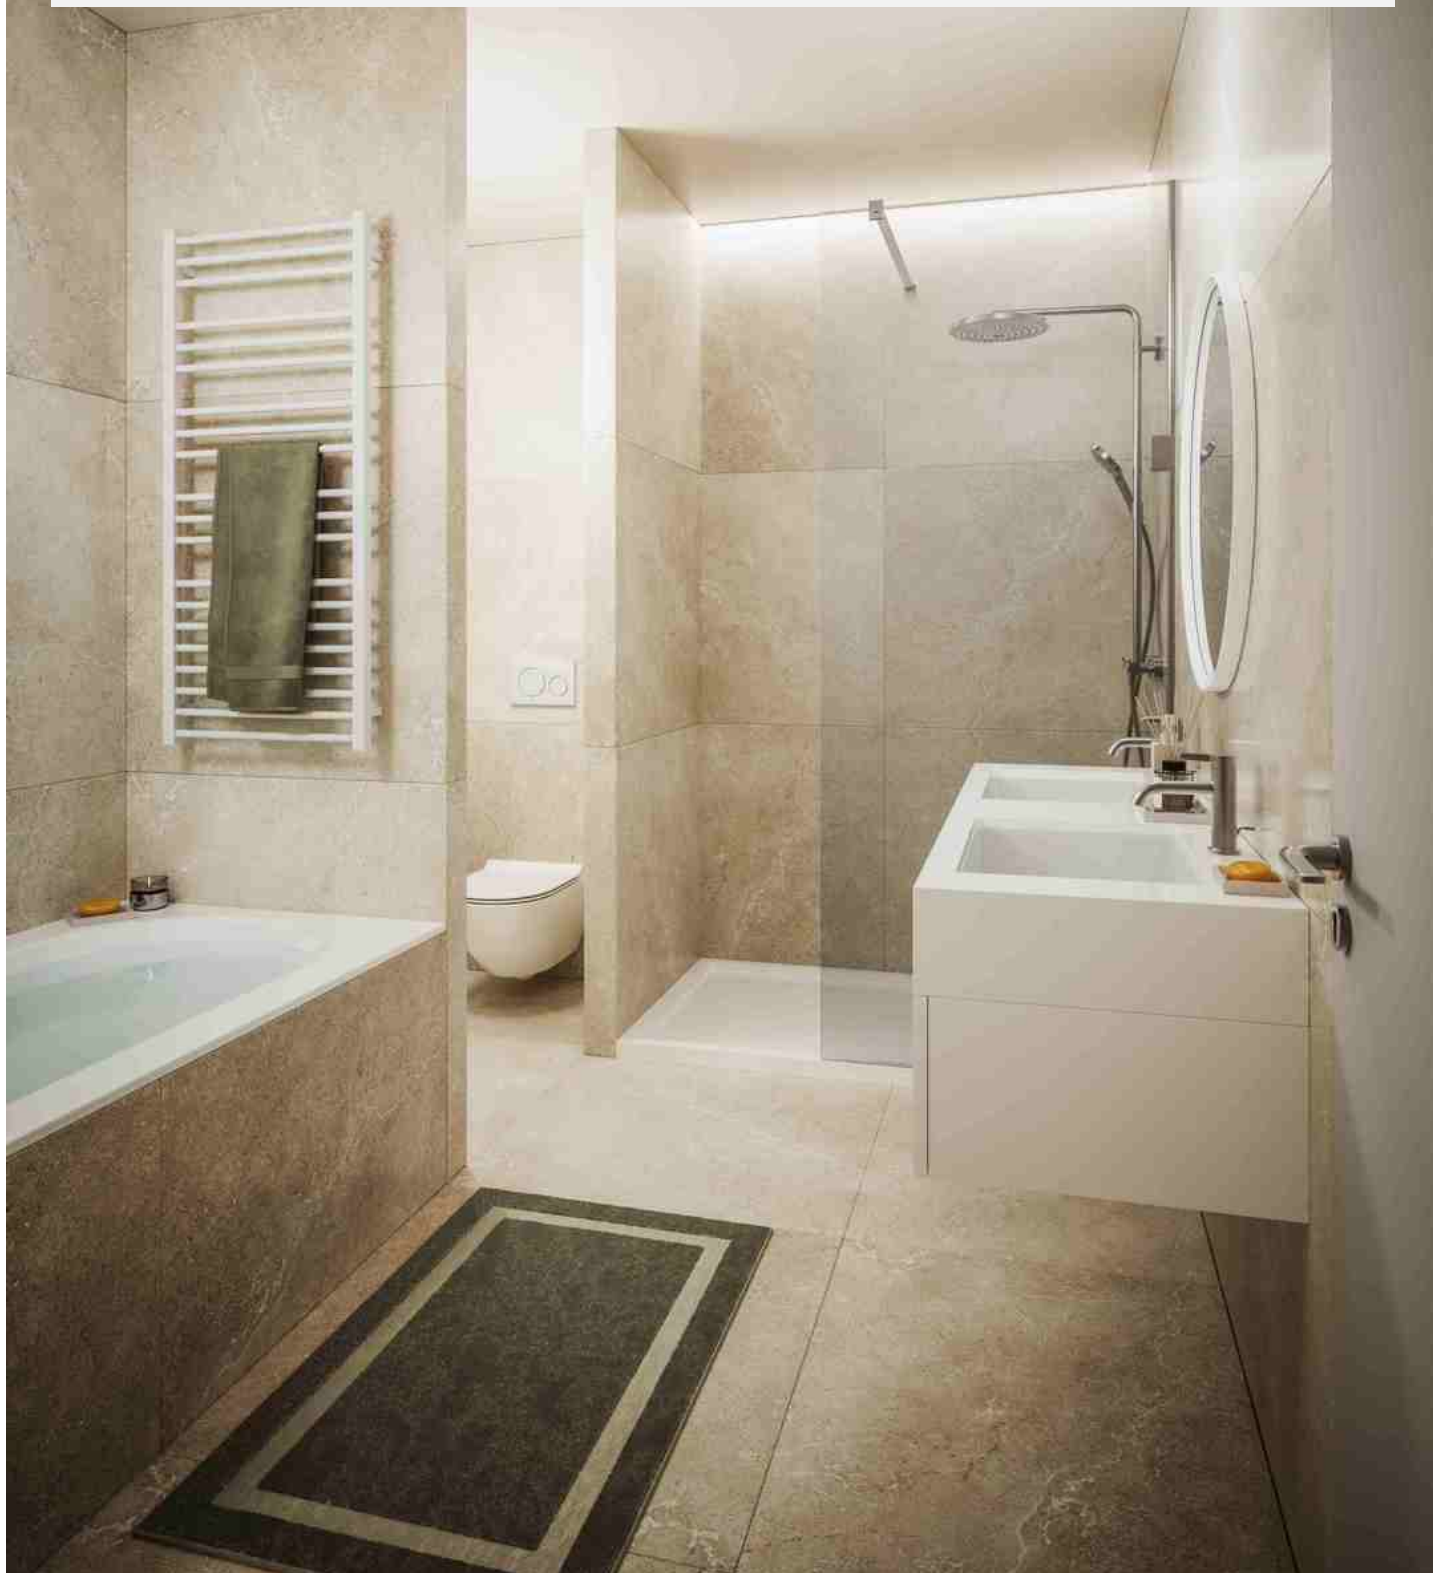

HET PROJECT STANDING ANTHEA KIJKT UIT OVER VAL DUCHESSE!

650 000 €

Ref 7677575

Auderghem - Appartement 108 m²

**VANEAU
LECOBEL**
Real Estate Brussels