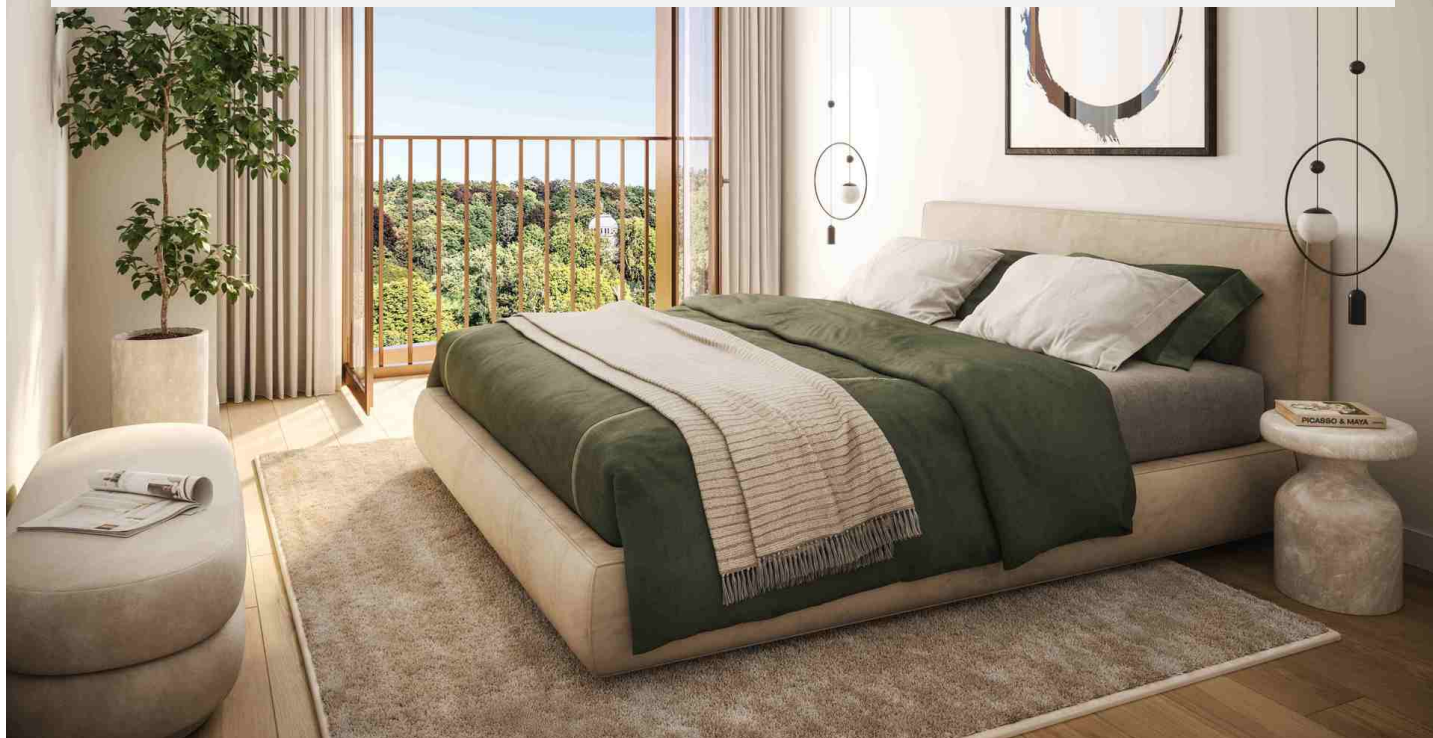

HET PROJECT STANDING ANTHEA KIJKT UIT OVER VAL DUCHESSE!

1 250 000 €

Ref 7677579

Auderghem - Penthouse 131 m²

**VANEAU
LECOBEL**
Real Estate Brussels