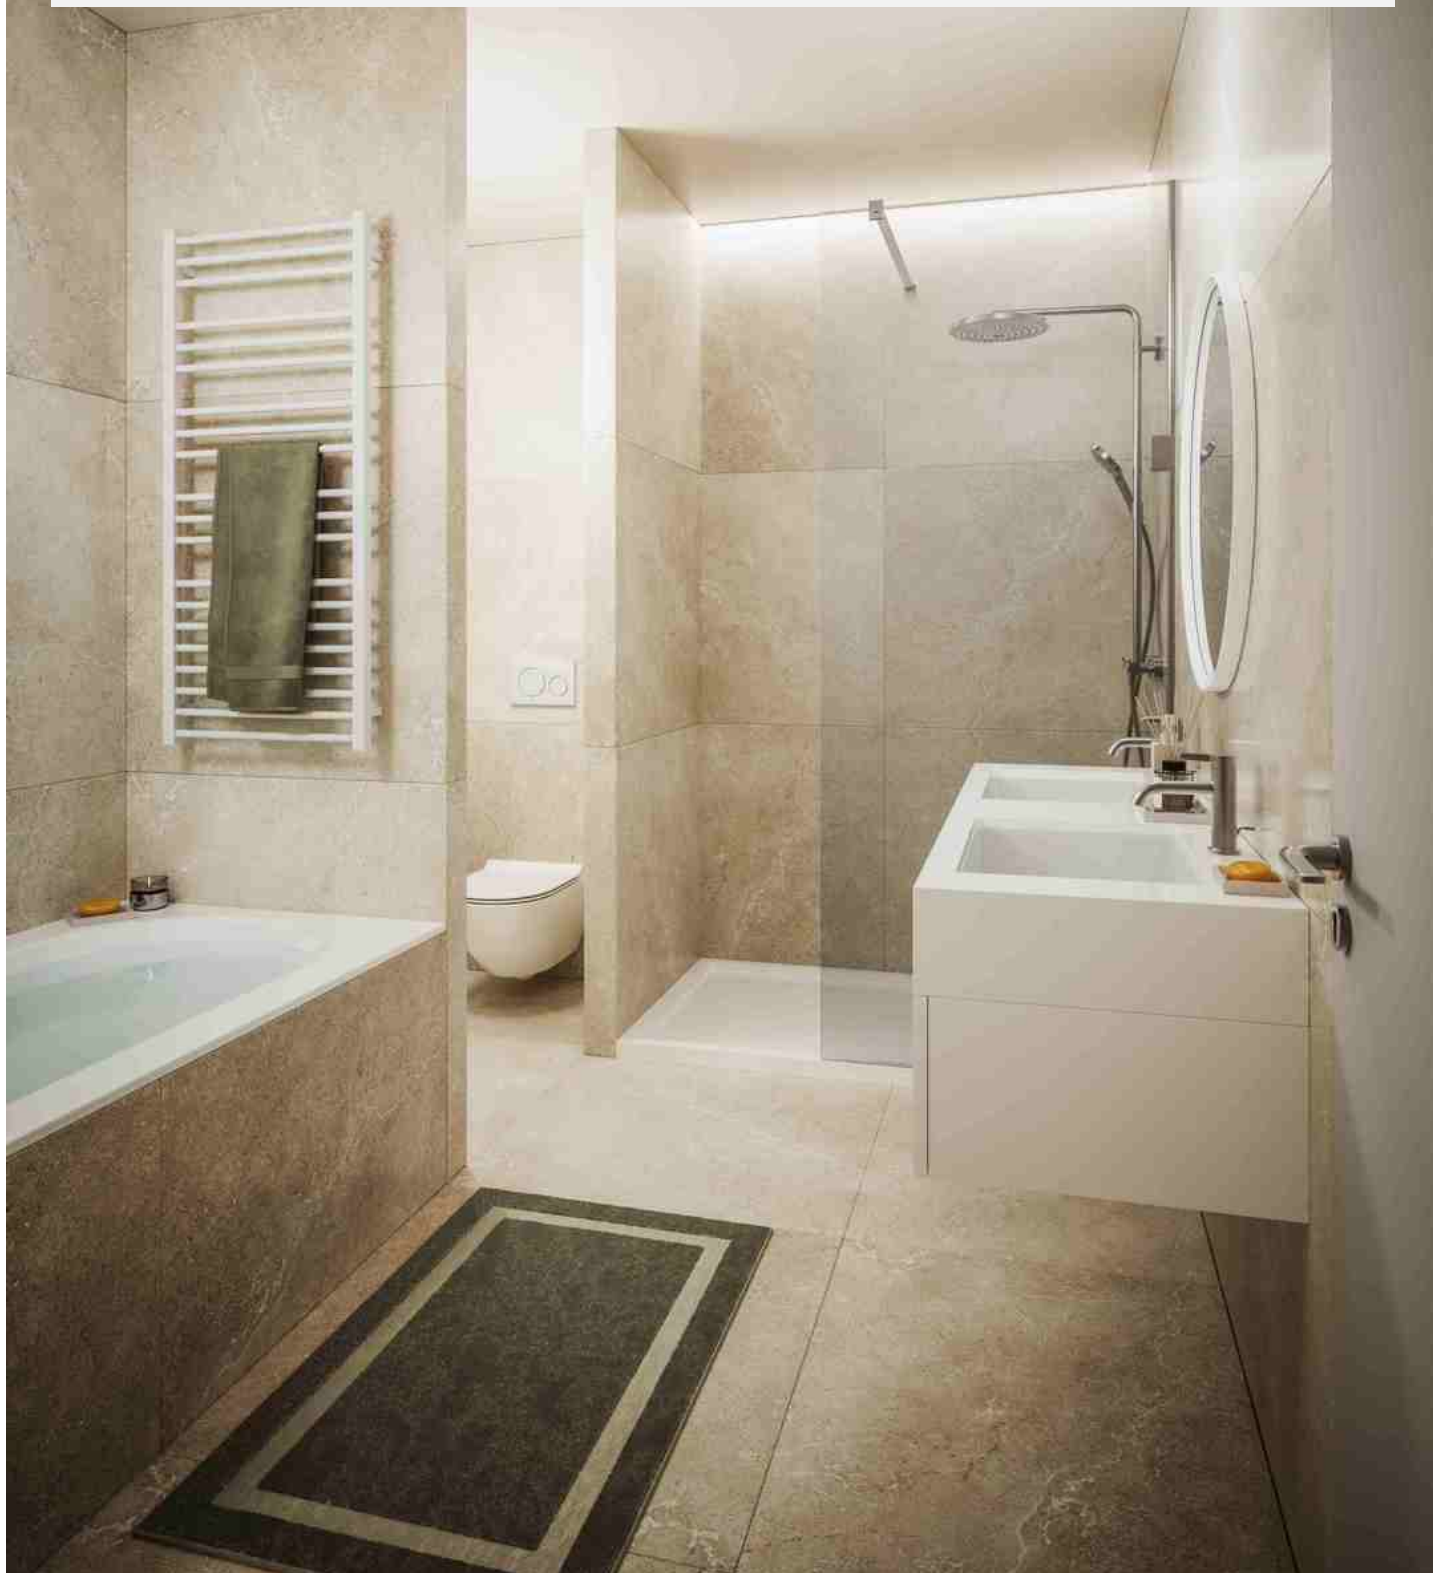

HET PROJECT STANDING ANTHEA KIJKT UIT OVER VAL DUCHESSE!

795 000 €

Ref 7677587

Auderghem - Appartement 125 m²

**VANEAU
LECOBEL**
Real Estate Brussels