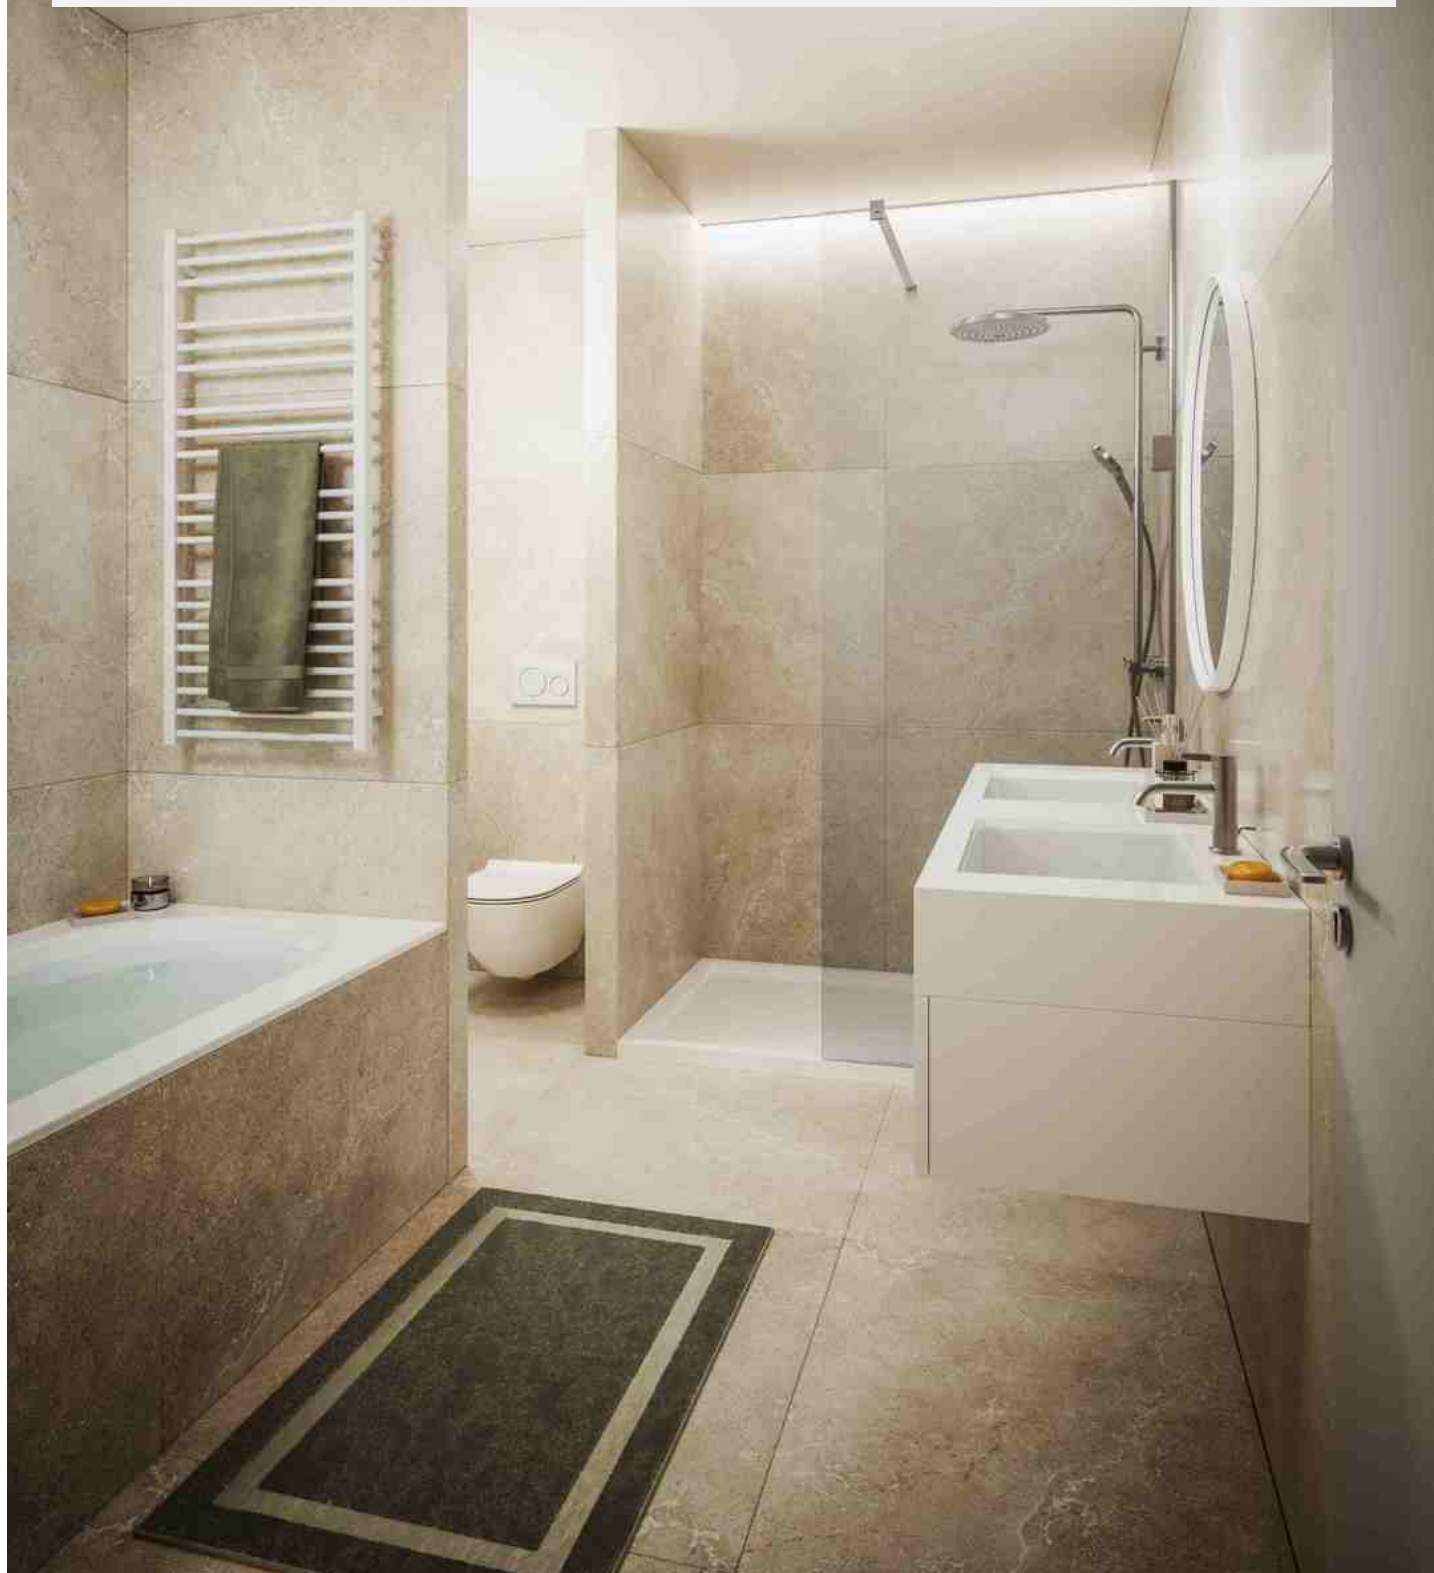

HET PROJECT STANDING ANTHEA KIJKT UIT OVER VAL DUCHESSE!

650 000 €

Ref 7677590

Auderghem - Appartement 110 m²

**VANEAU
LECOBEL**
Real Estate Brussels