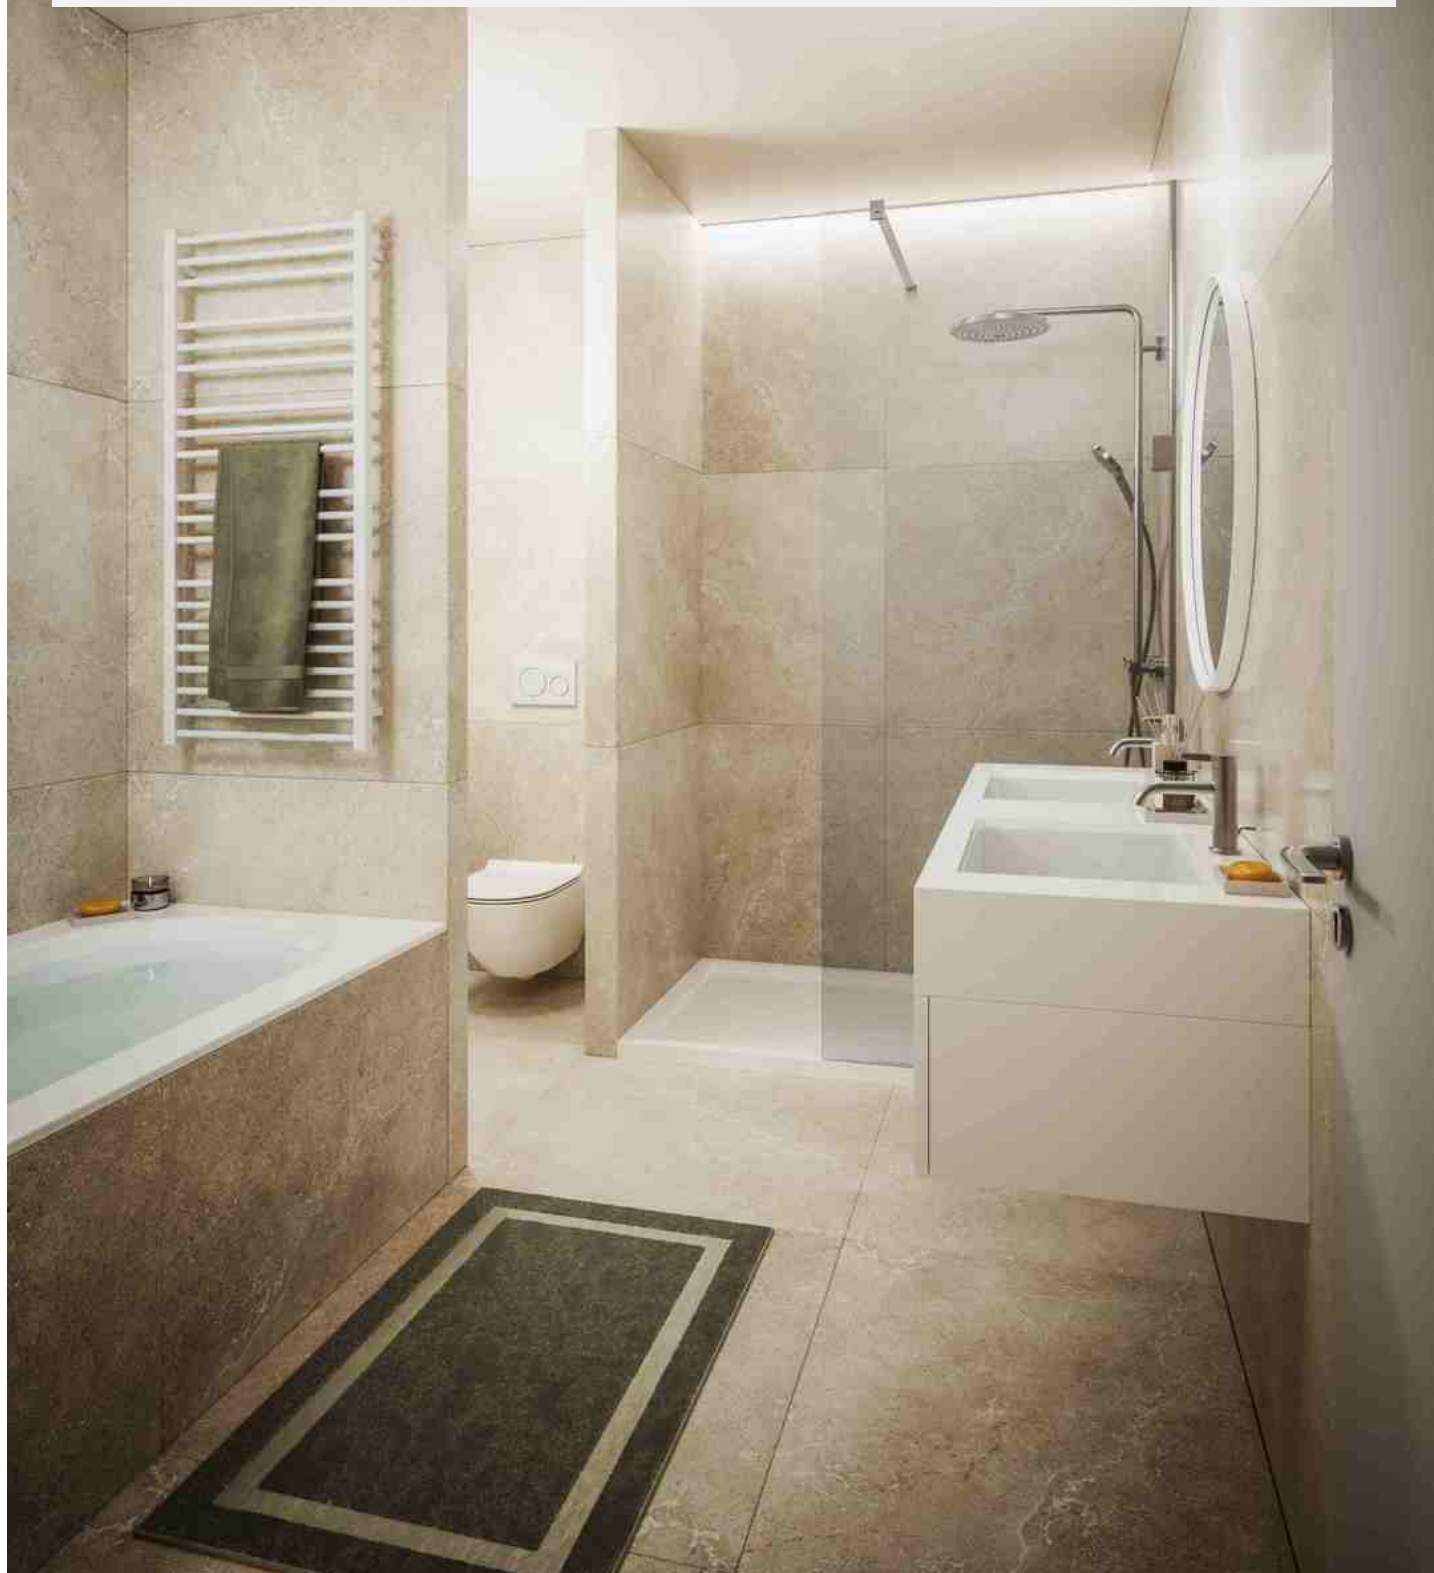

HET PROJECT STANDING ANTHEA KIJKT UIT OVER VAL DUCHESSE!

630 000 €

Ref 7677543

Auderghem - Appartement 94 m²

**VANEAU
LECOBEL**
Real Estate Brussels