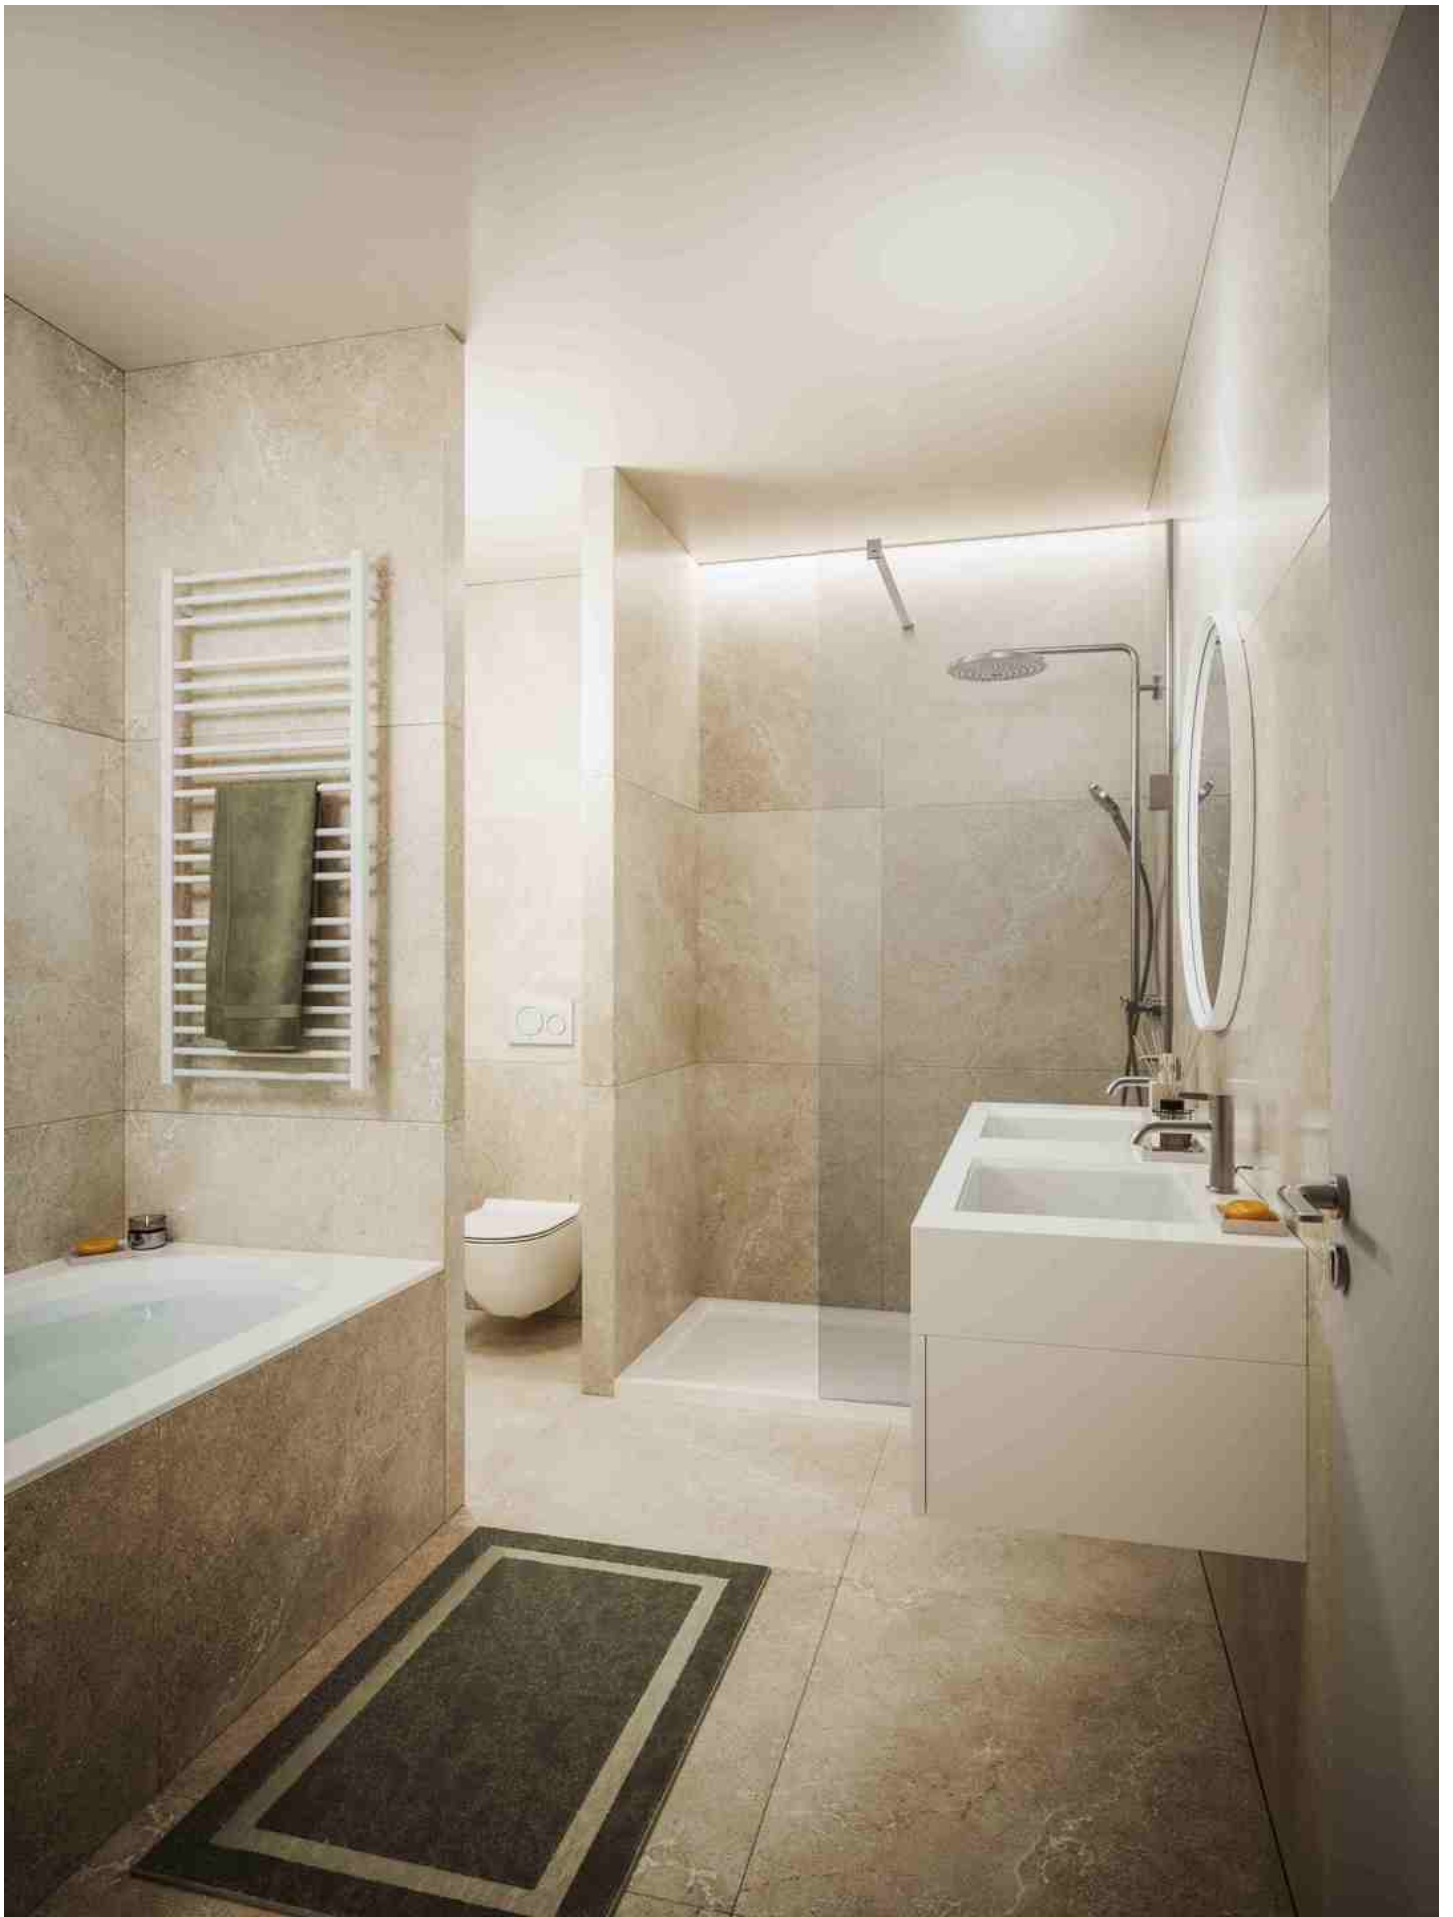

HET PROJECT STANDING ANTHEA KIJKT UIT OVER VAL DUCHESSE!

650 000 €

Ref 7677544

Auderghem - Appartement 110 m²

**VANEAU
LECOBEL**
Real Estate Brussels

HET PROJECT STANDING ANTHEA KIJKT UIT OVER VAL DUCHESSE!