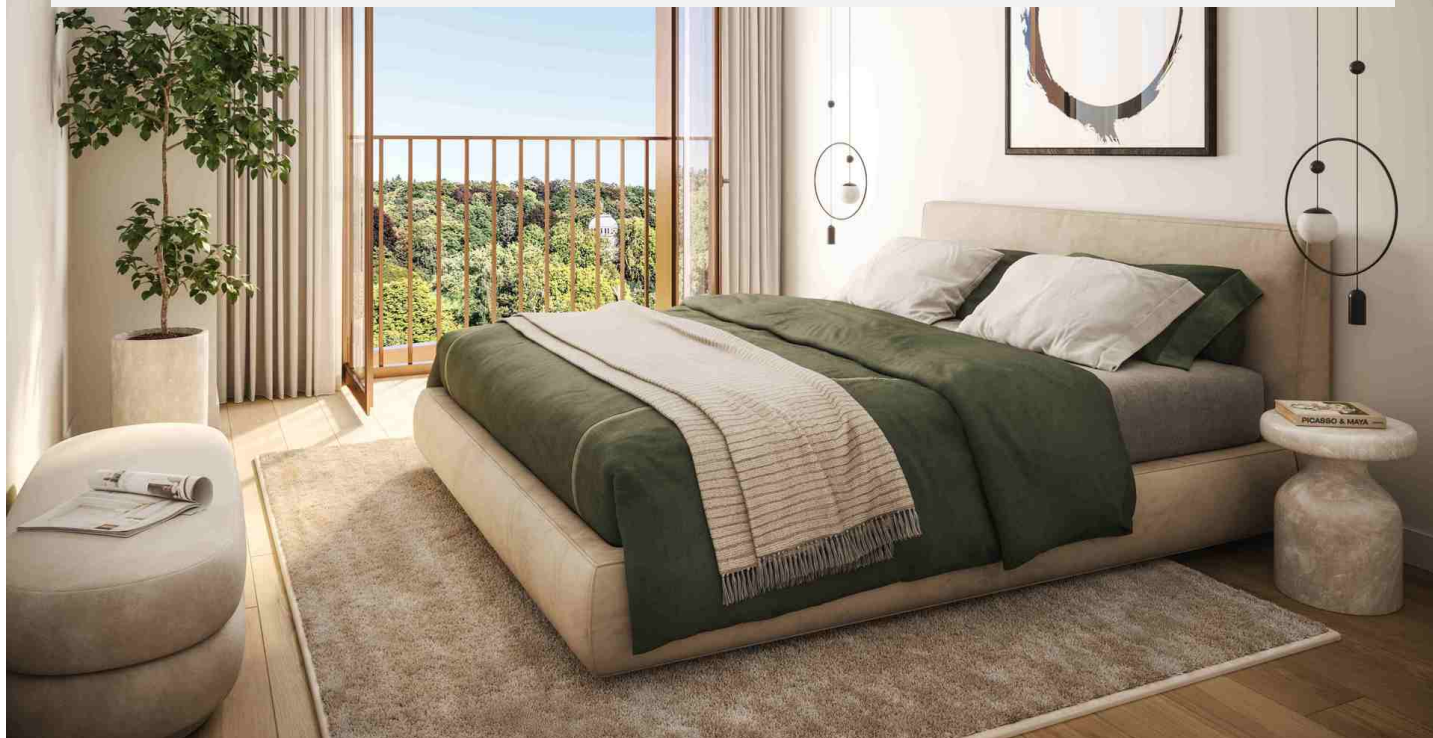

HET PROJECT STANDING ANTHEA KIJKT UIT OVER VAL DUCHESSE!

680 000 €

Ref 7677546

Auderghem - Appartement 110 m²

**VANEAU
LECOBEL**
Real Estate Brussels