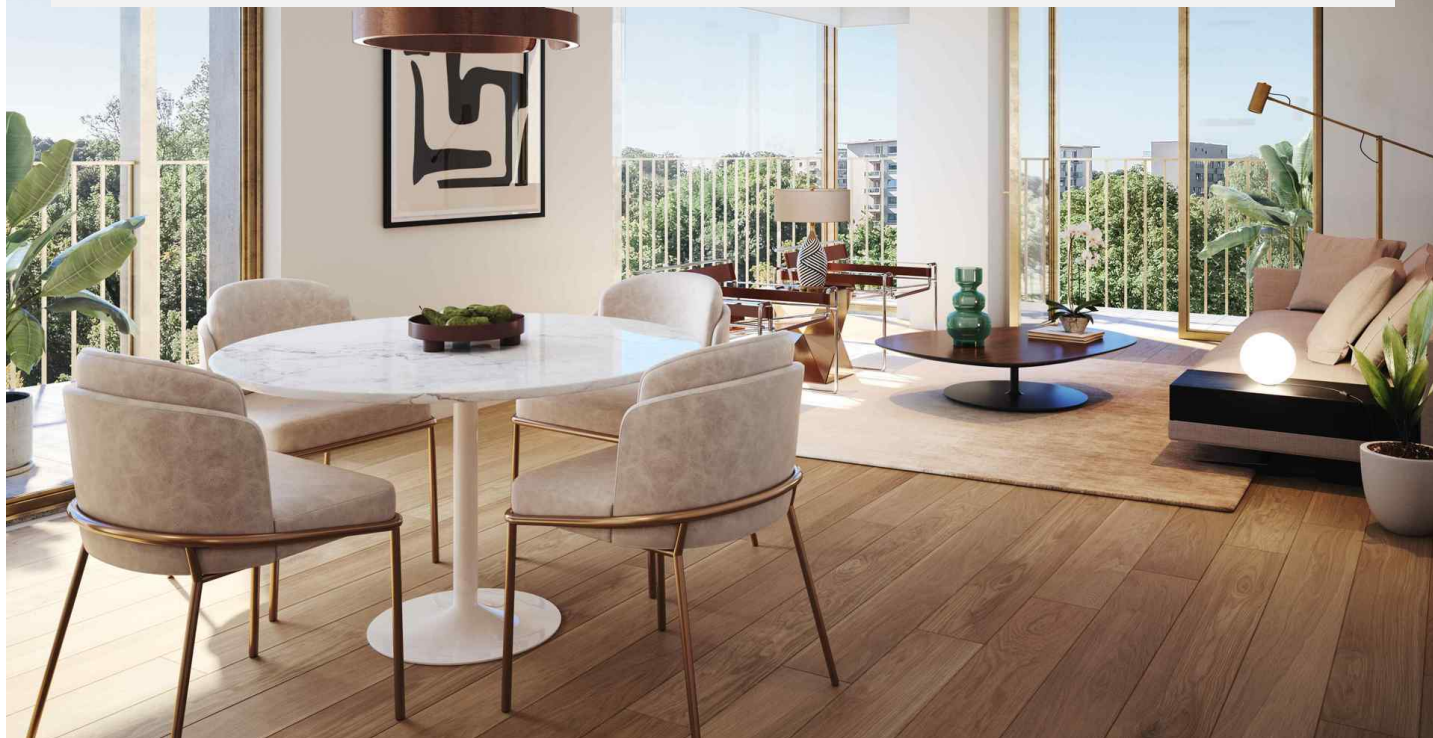

HET PROJECT STANDING ANTHEA KIJKT UIT OVER VAL DUCHESSE!

680 000 €

Ref 7677546

Auderghem - Appartement 110 m²

**VANEAU
LECOBEL**
Real Estate Brussels

Over dit goed

VANEAU LECOBEL
NIEUWBOUW
Georges Brugmannplein 10B
1050 Elsene
t +32 2 669 21 70
✉ promotion@lecobel.be