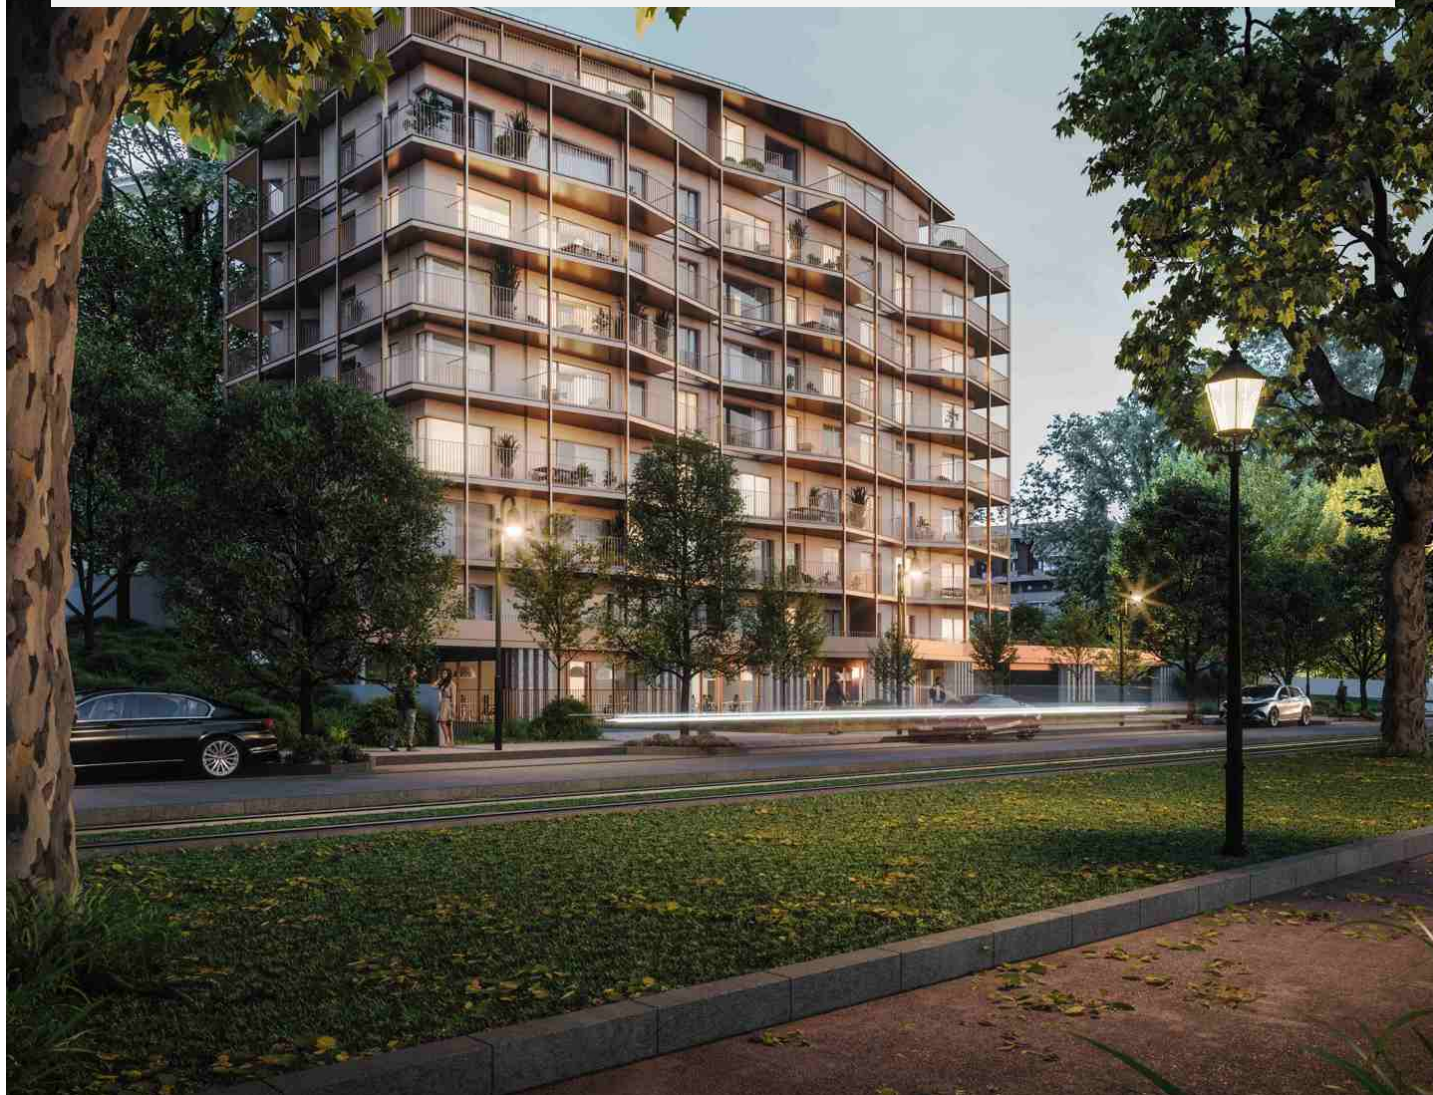

HET PROJECT STANDING ANTHEA KIJKT UIT OVER VAL DUCHESSE!

580 000 €

Ref 7677549

Auderghem - Appartement 94 m²

**VANEAU
LECOBEL**
Real Estate Brussels

Over dit goed

VANEAU LECOBEL
NIEUWBOUW
Georges Brugmannplein 10B
1050 Elsene
t +32 2 669 21 70
✉ promotion@lecobel.be

ty : 12:00

HET PROJECT STANDING ANTHEA KIJKT UIT OVER VAL DUCHESSE!

580 000 €

Ref 7677549

Auderghem - Appartement 94 m²

**VANEAU
LECOBEL**
Real Estate Brussels

HET PROJECT STANDING ANTHEA KIJKT UIT OVER VAL DUCHESSE!