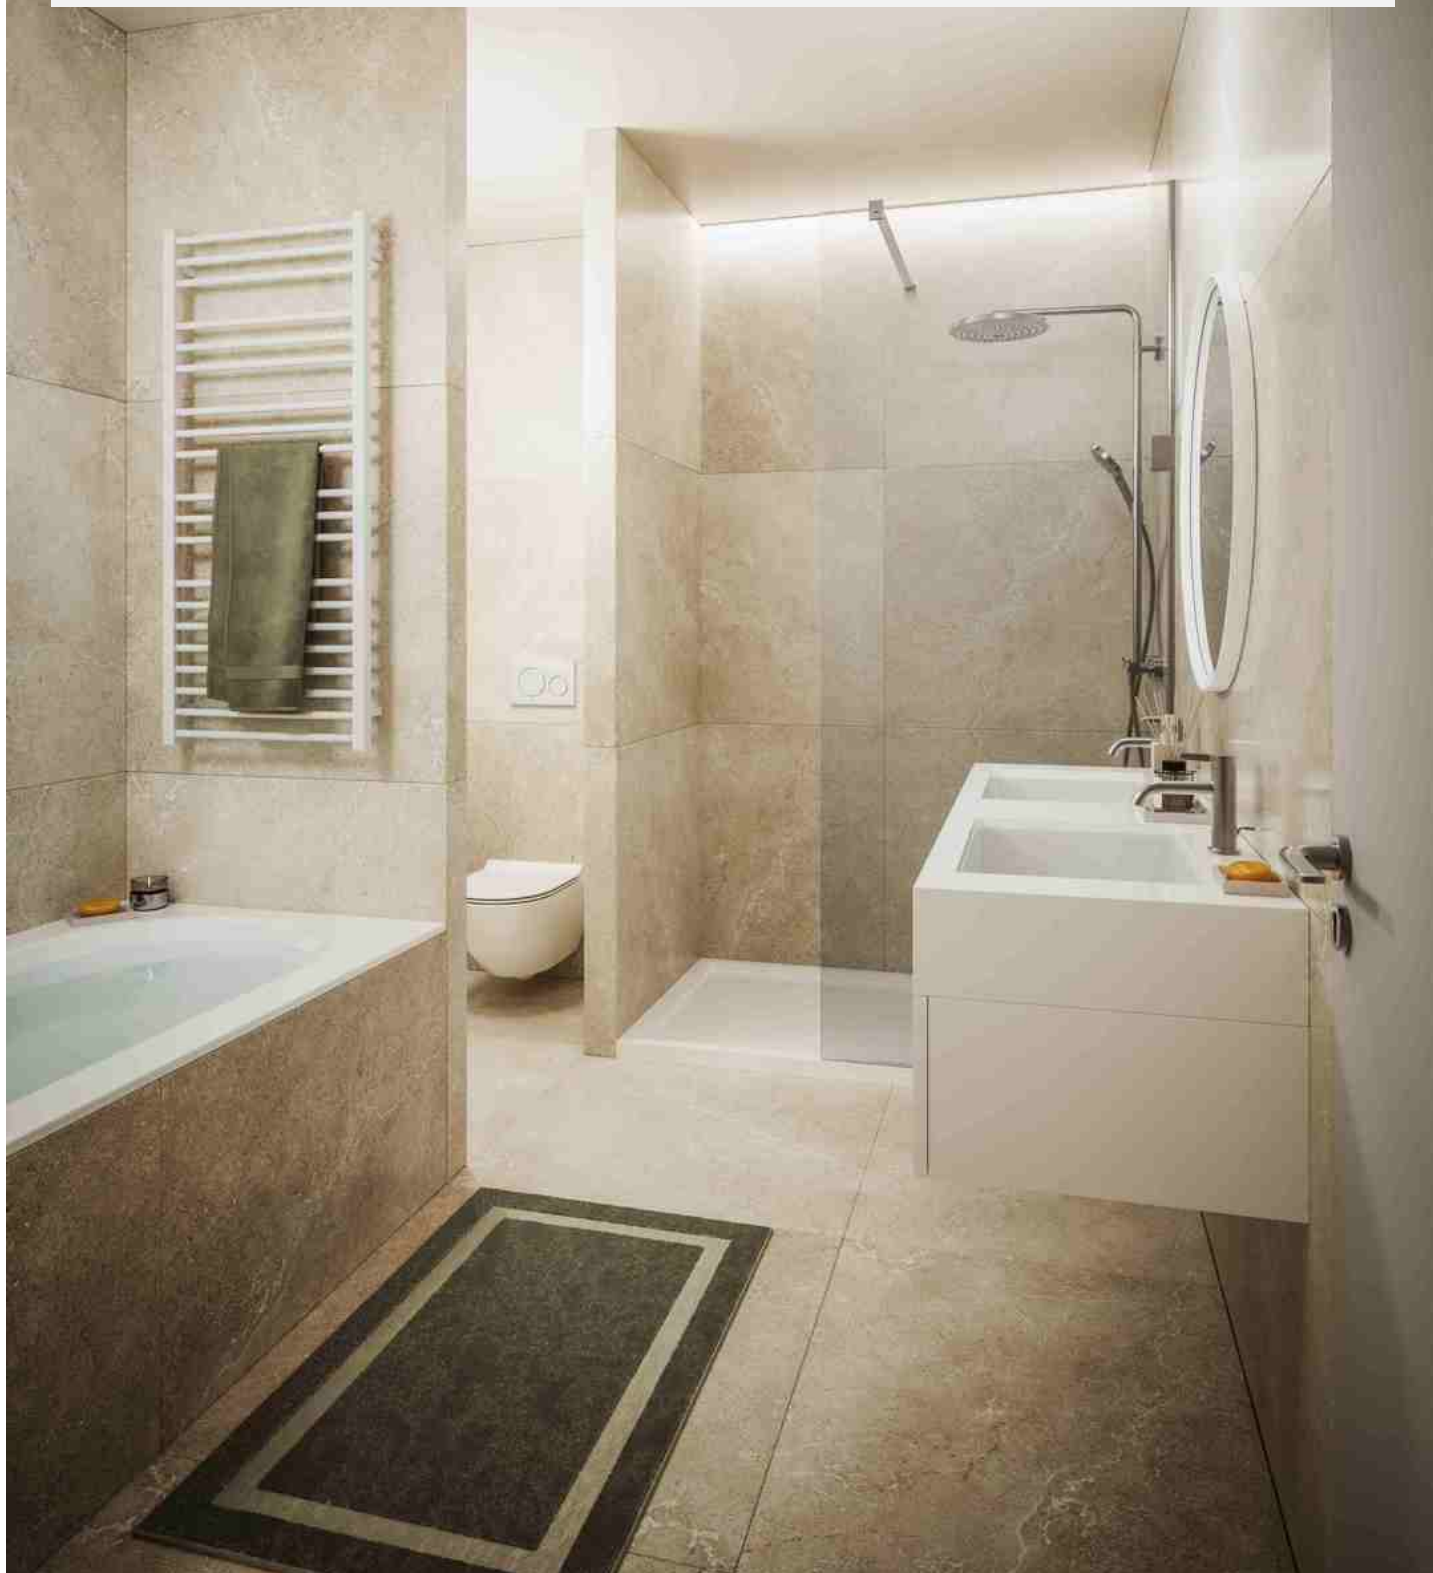

HET PROJECT STANDING ANTHEA KIJKT UIT OVER VAL DUCHESSE!

580 000 €

Ref 7677549

Auderghem - Appartement 94 m²

**VANEAU
LECOBEL**
Real Estate Brussels