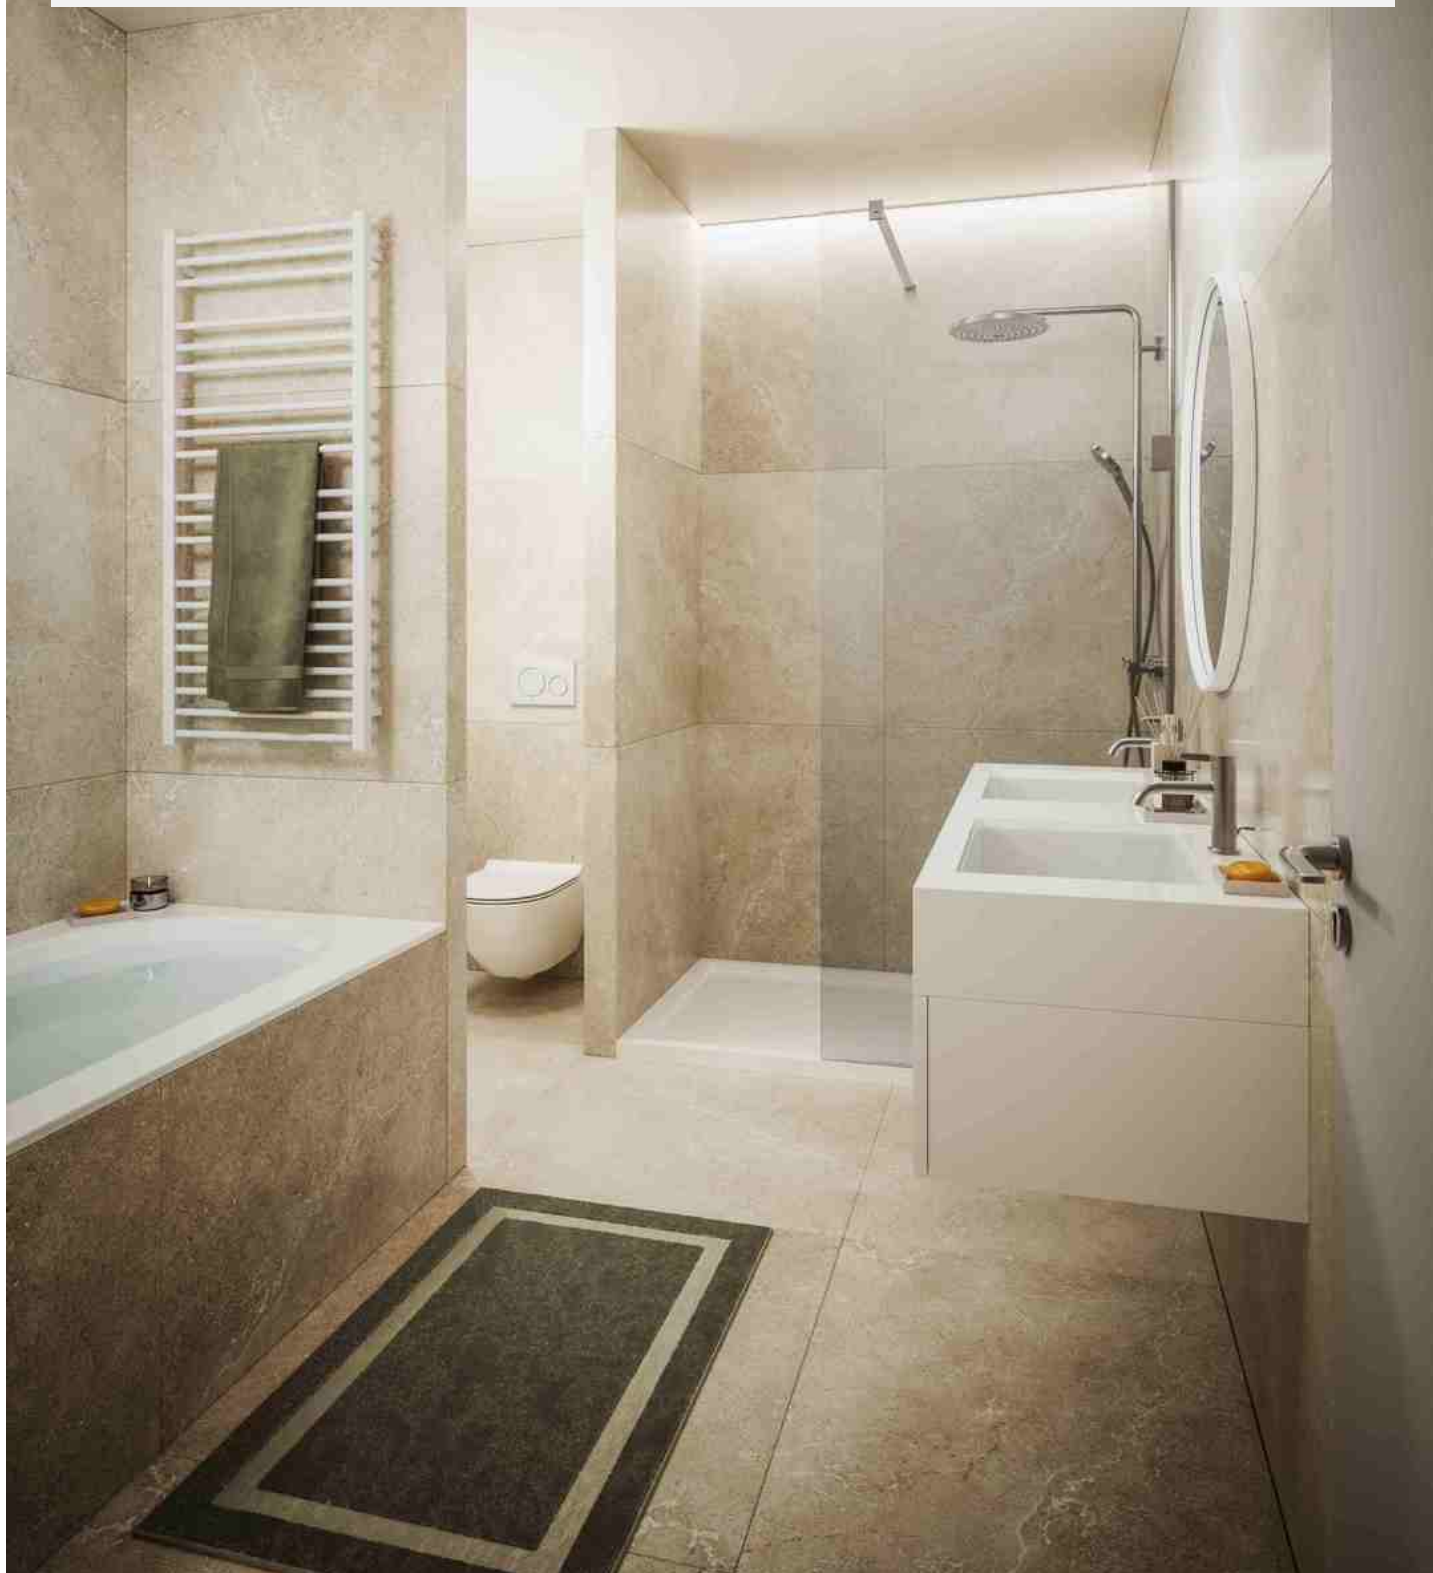

HET PROJECT STANDING ANTHEA KIJKT UIT OVER VAL DUCHESSE!

570 000 €

Ref 7677553

Auderghem - Appartement 94 m²

**VANEAU
LECOBEL**
Real Estate Brussels

VANEAU

Immobilier de prestige depuis
1972

VANEAU LOCATION