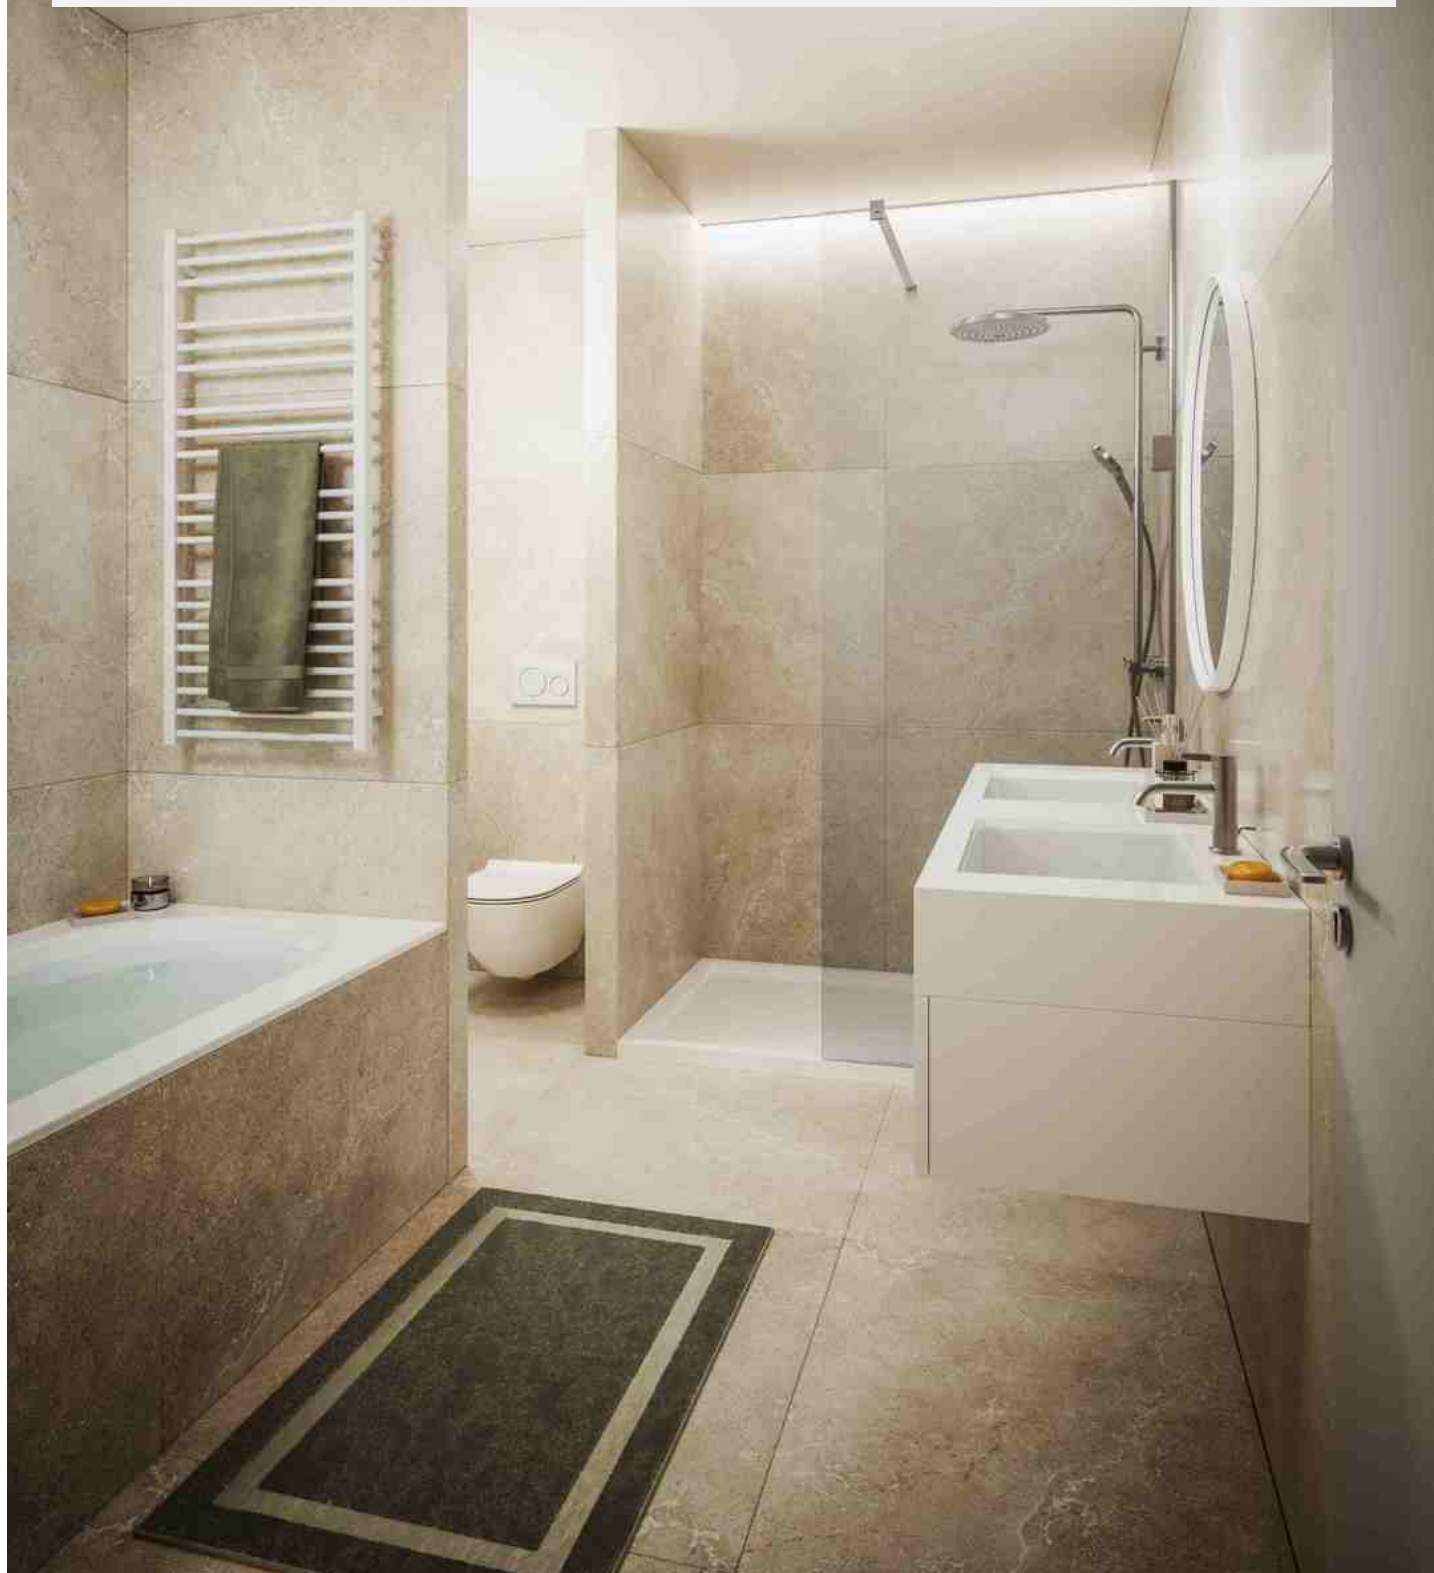

HET PROJECT STANDING ANTHEA KIJKT UIT OVER VAL DUCHESSE!

605 000 €

Ref 7677383

Auderghem - Appartement 94 m²

**VANEAU
LECOBEL**
Real Estate Brussels