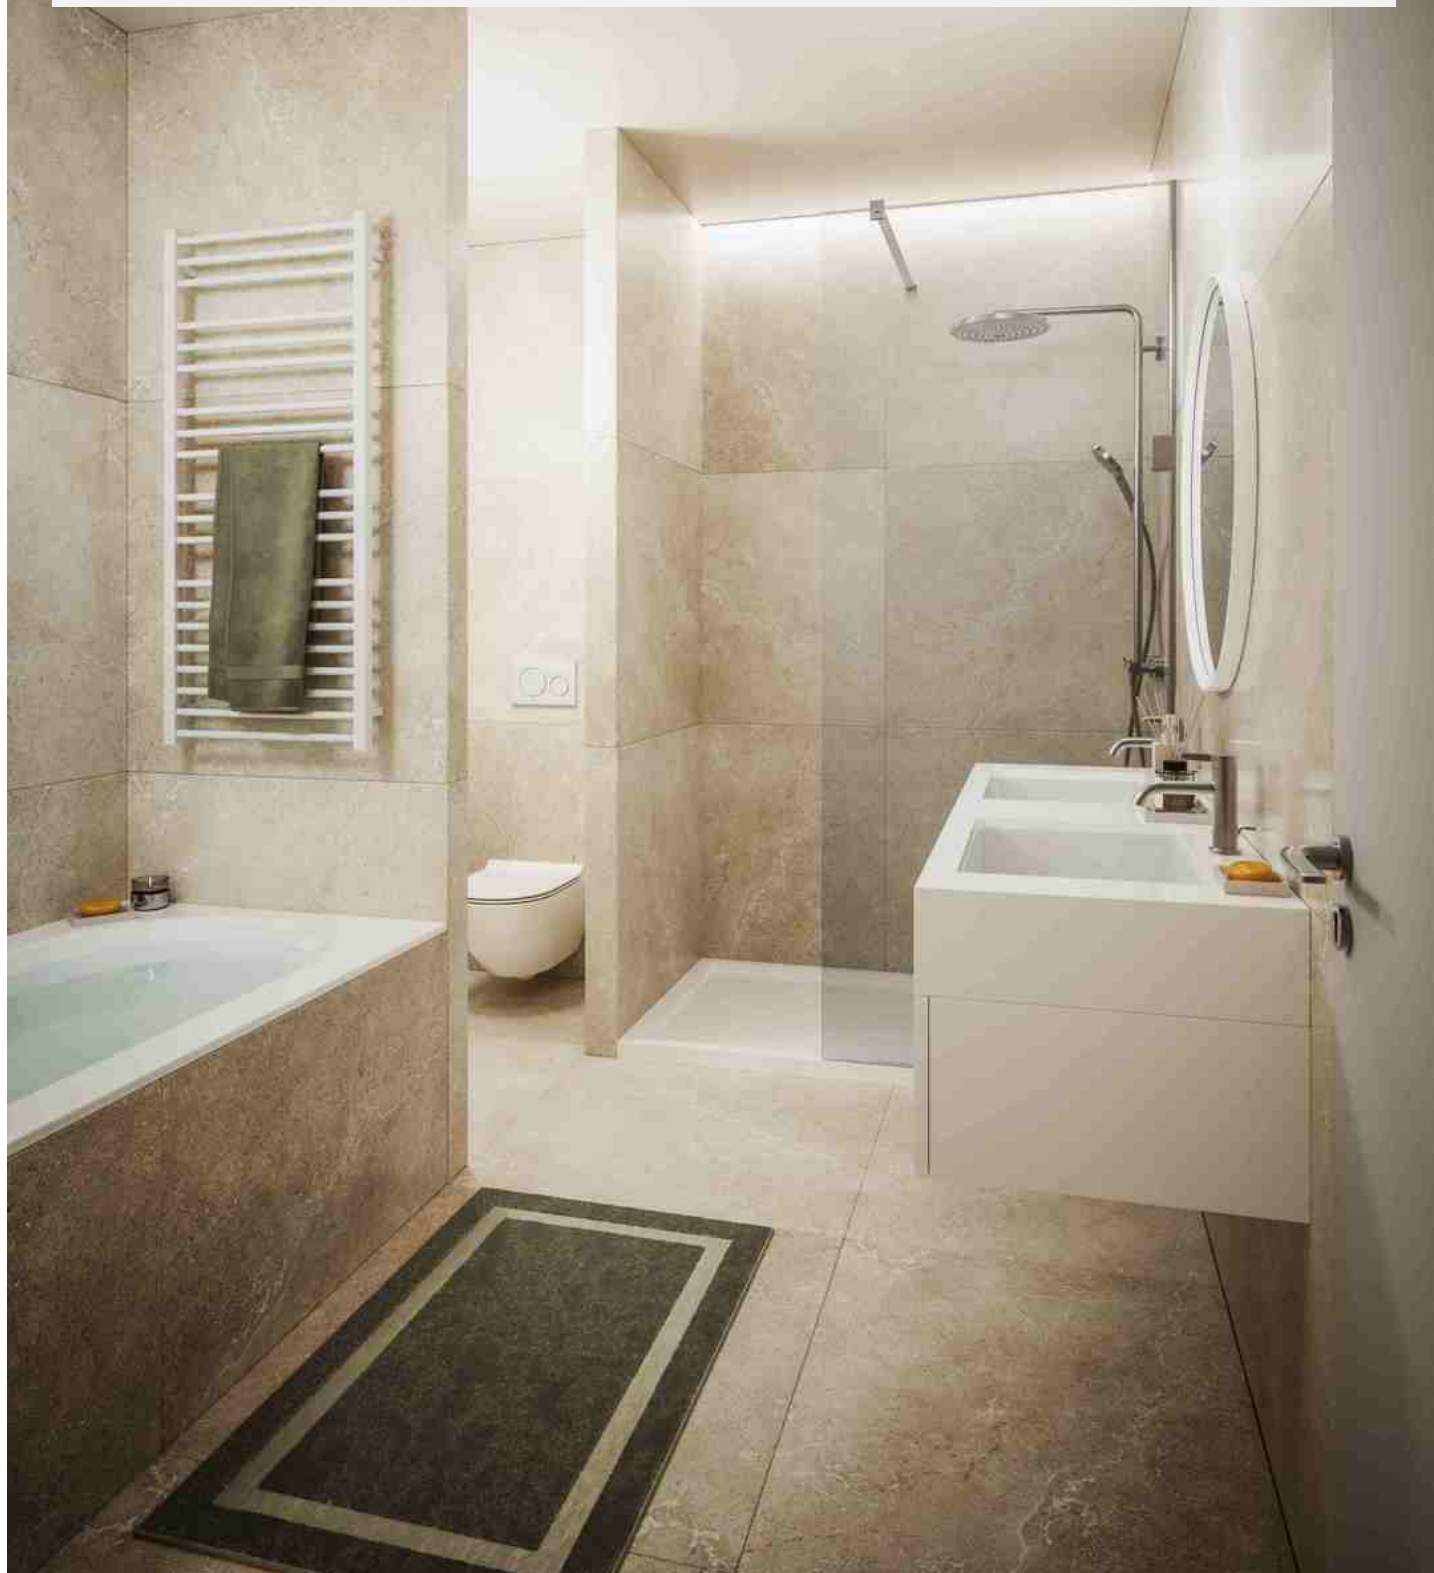

HET PROJECT STANDING ANTHEA KIJKT UIT OVER VAL DUCHESSE!

650 000 €

Ref 7677400

Auderghem - Appartement 110 m²

**VANEAU
LECOBEL**
Real Estate Brussels