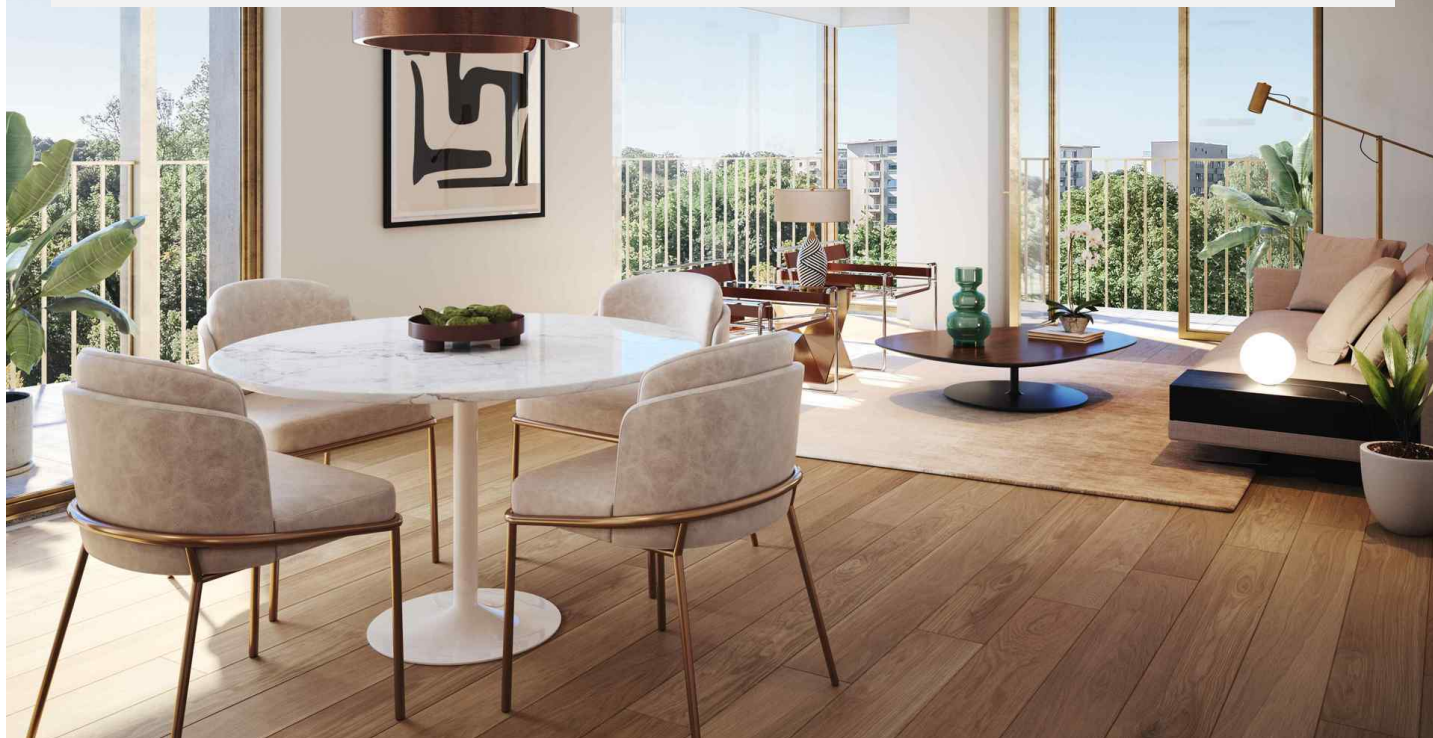

HET PROJECT STANDING ANTHEA KIJKT UIT OVER VAL DUCHESSE!

650 000 €

Ref 7677400

Auderghem - Appartement 110 m²

**VANEAU
LECOBEL**
Real Estate Brussels

Over dit goed

VANEAU LECOBEL
NIEUWBOUW
Georges Brugmannplein 10B
1050 Elsene
t +32 2 669 21 70
✉ promotion@lecobel.be