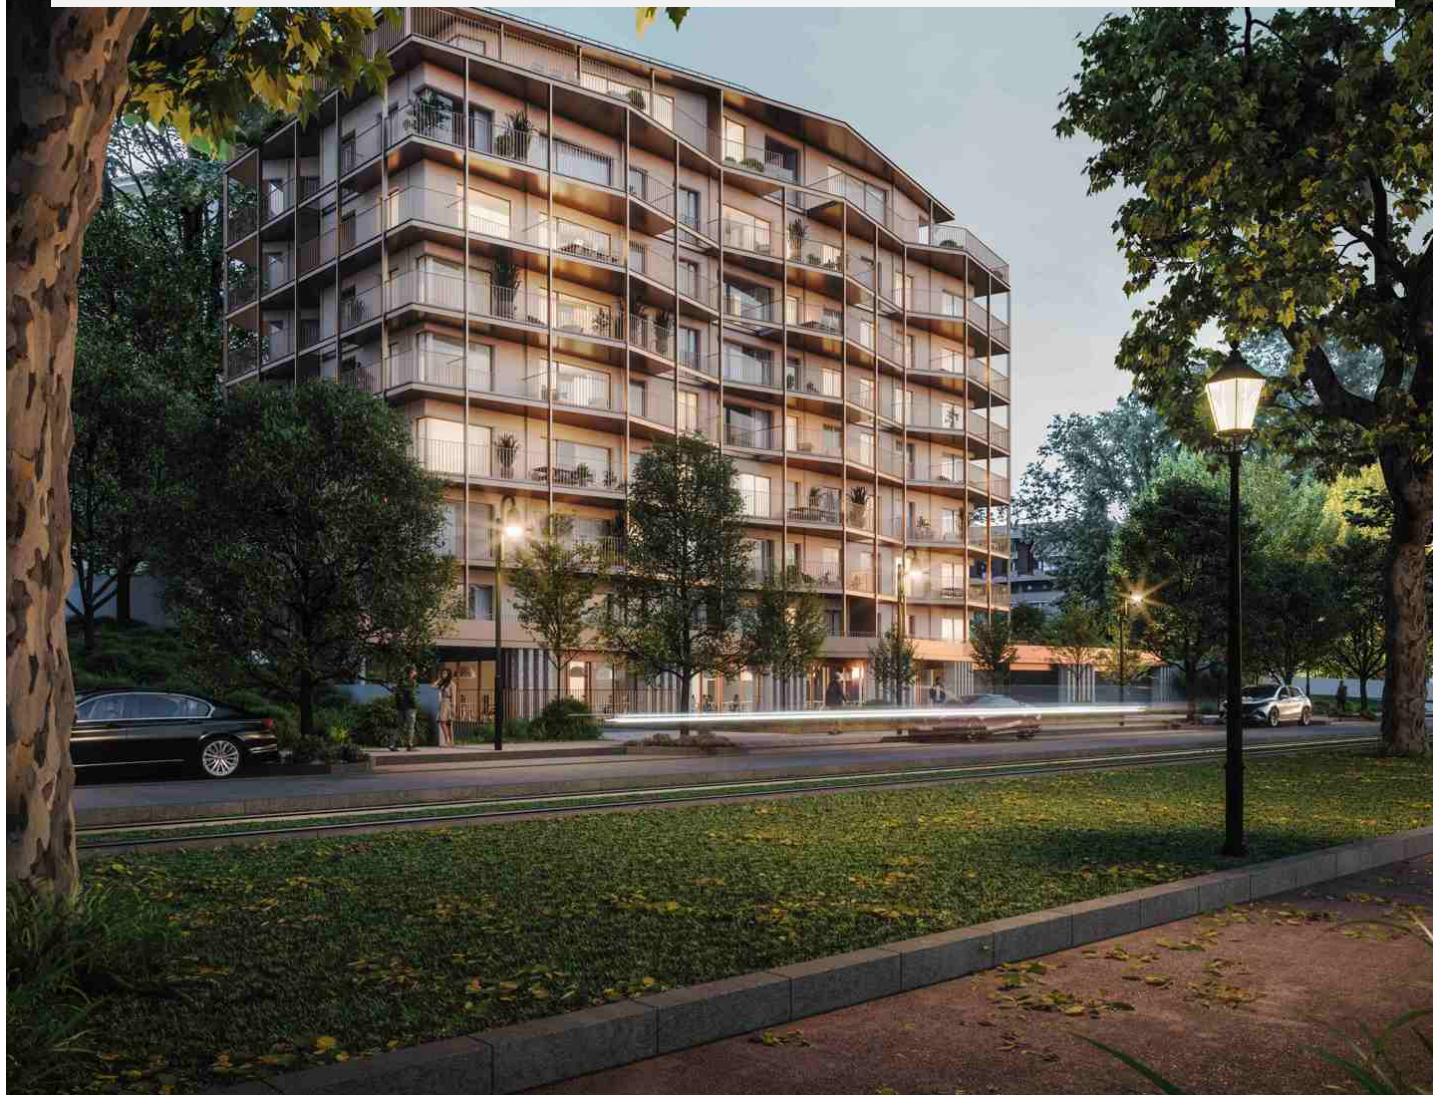

HET PROJECT STANDING ANTHEA KIJKT UIT OVER VAL DUCHESSE!

660 000 €

Ref 7677404

Auderghem - Appartement 109 m²

**VANEAU
LECOBEL**
Real Estate Brussels

Over dit goed

VANEAU LECOBEL
NIEUWBOUW
Georges Brugmannplein 10B
1050 Elsene
t +32 2 669 21 70
✉ promotion@lecobel.be

Availabili 01/10/2026 -
ty : 12:00

HET PROJECT STANDING ANTHEA KIJKT UIT OVER VAL DUCHESSE!

660 000 €

Ref 7677404

Auderghem - Appartement 109 m²

**VANEAU
LECOBEL**
Real Estate Brussels

HET PROJECT STANDING ANTHEA KIJKT UIT OVER VAL DUCHESSE!

660 000 €

Ref 7677404

Auderghem - Appartement 109 m²

**VANEAU
LECOBEL**
Real Estate Brussels

VANEAU

Immobilier de prestige depuis
1972

VANEAU LOCATION

Une équipe dédiée à Paris,
Neuilly et Boulogne