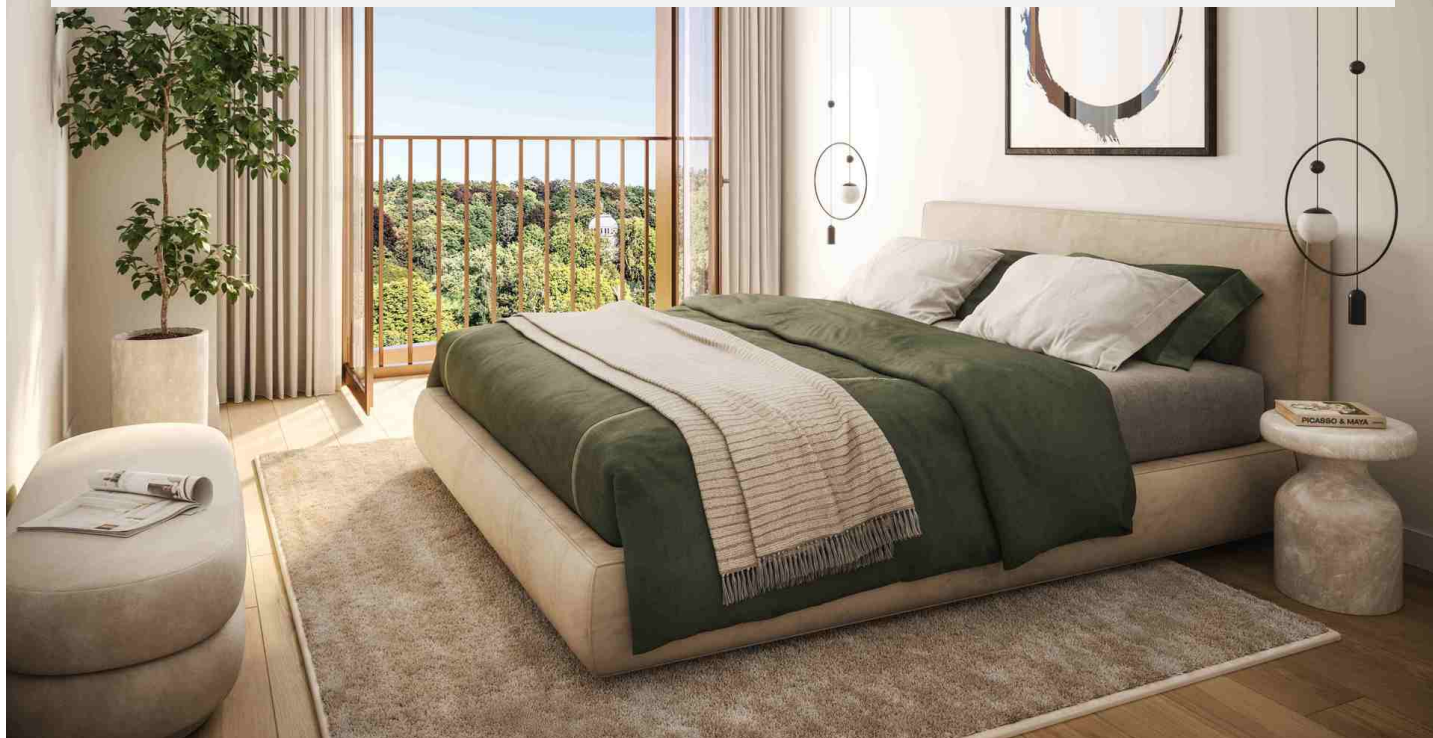

HET PROJECT STANDING ANTHEA KIJKT UIT OVER VAL DUCHESSE!

1 250 000 €

Ref 7677360

Auderghem - Penthouse 131 m²

**VANEAU
LECOBEL**
Real Estate Brussels