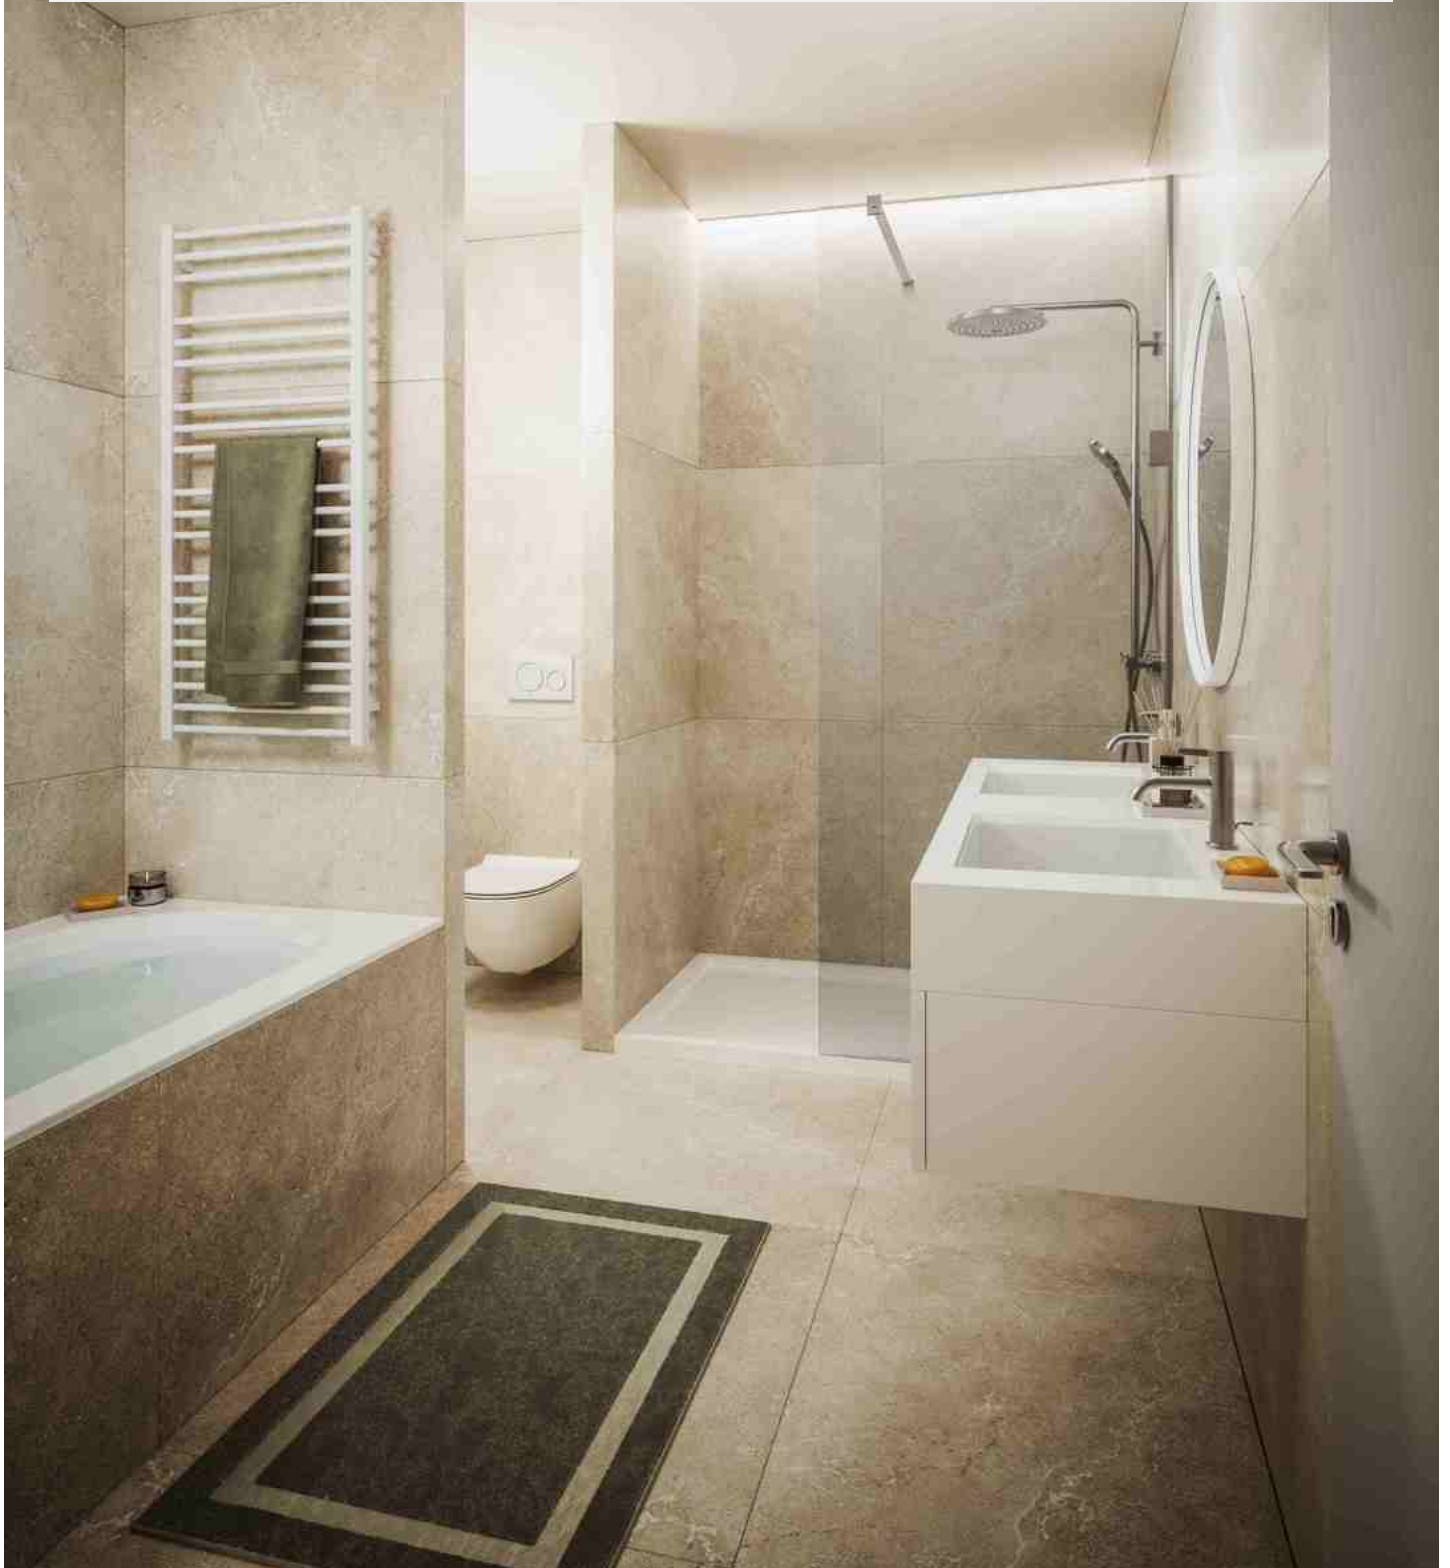

HET PROJECT STANDING ANTHEA KIJKT UIT OVER VAL DUCHESSE!

705 000 €

Ref 7677365

Auderghem - Appartement 109 m²

**VANEAU
LECOBEL**
Real Estate Brussels