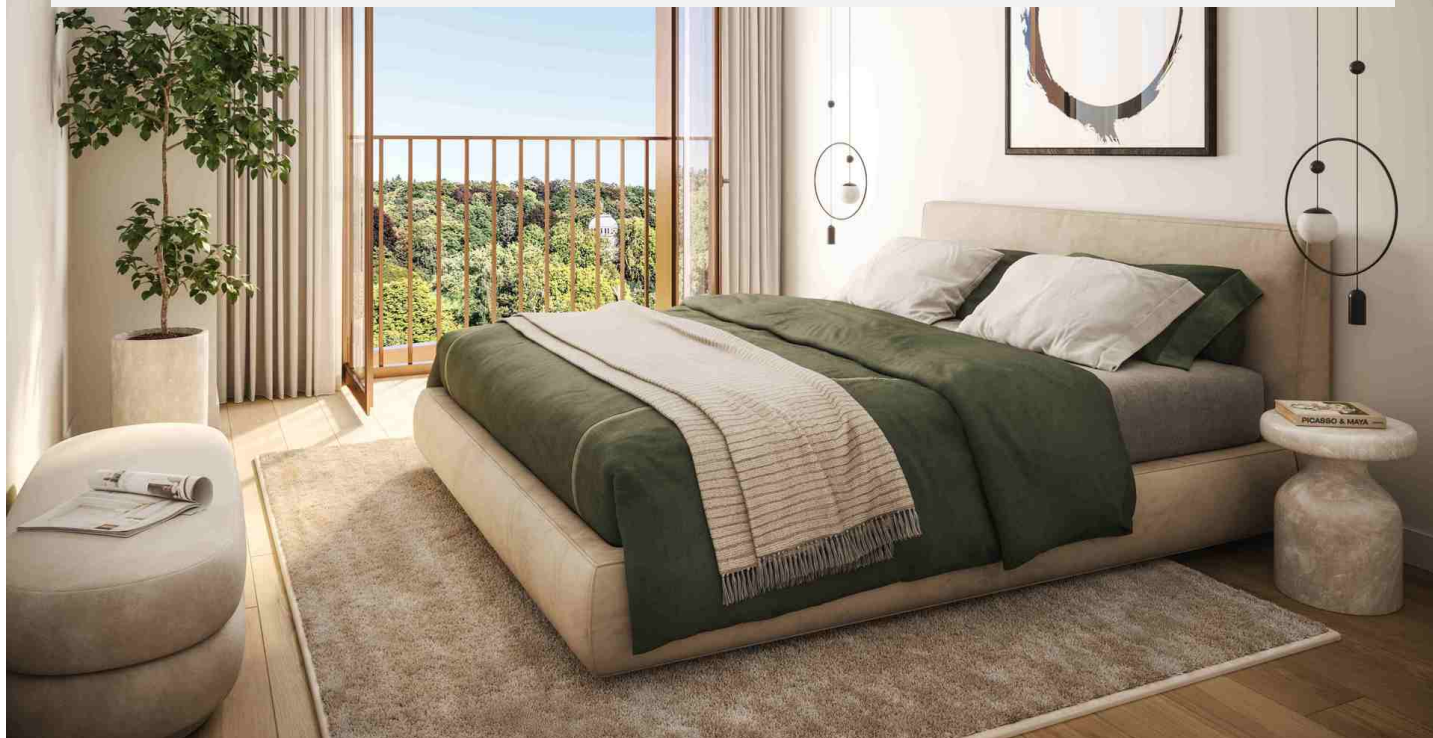

HET PROJECT STANDING ANTHEA KIJKT UIT OVER VAL DUCHESSE!

680 000 €

Ref 7677373

Auderghem - Appartement 110 m²

**VANEAU
LECOBEL**
Real Estate Brussels