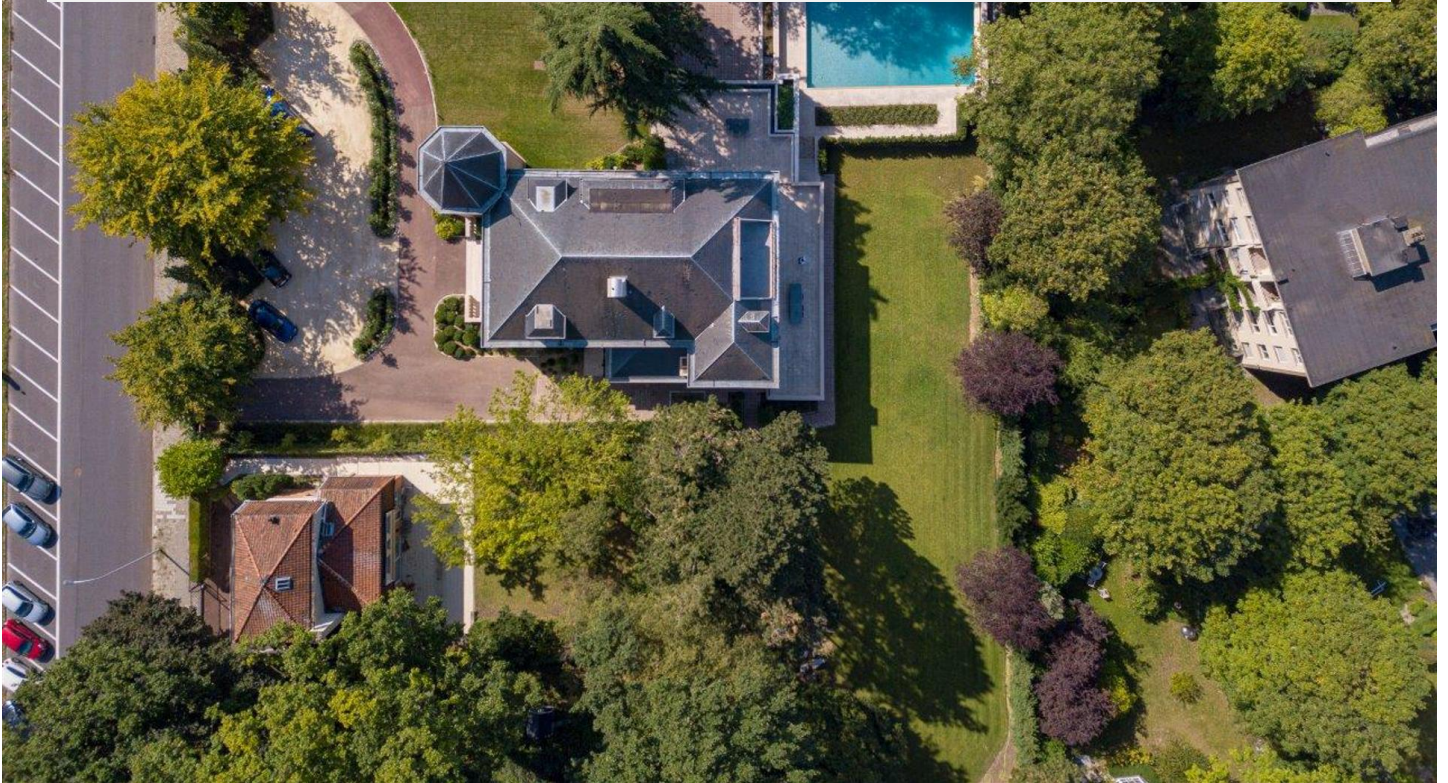

UITZONDERLIJK PAND IN VORST

Prijs op aanvraag

Ref 7592173

Forest - Huis 1291 m²

**VANEAU
LECOBEL**
Real Estate Brussels

Over dit goed

In Forest, in een groene buurt dicht bij winkels en openbaar vervoer, met gemakkelijke toegang tot het stadscentrum, bevindt zich deze weelderige, door een architect ontworpen residentie met Franse natuurstenen gevels, daterend uit 1968. De woning is volledig gerenoveerd door "3Ãme Bureau" en Esther Gutmer. Dit prestigieuze pand is verdeeld over drie verdiepingen, inclusief een kelder. Het omvat het volgende: op de begane grond een magnifieke entreehal met mezzanine, een grote woonkamer van 100 m² met houten lambrisering, een formele eetkamer van 80 m² met toegang tot het terras, een kleine privÃe-eetkamer, een rookkamer, een professionele "La Cornue" keuken, een kantoor en de master suite met een woonkamer van 50 m². Op âde eerste verdieping bevindt zich een master bedroom met kleedkamer en badkamer, twee extra slaapkamers met badkamers en twee extra slaapkamers. Er is tevens een lift aanwezig. Een conciÃrgeappartement omvat een woonkamer, twee slaapkamers en een badkamer. Buiten is er een zwembad (8m x 15m) met douche en sauna. Opslagkelders en wijnkelder, speelkamer en afgesloten garages voor 4 auto's. Energieprestatiecertificaat (EPC): E

VANEAU LECOBEL
BRUSSEL ZUID
G. Brugmannplein 10B 1050
Elsene
t +32 2 346 33 55
✉ [lecobel@vaneau-
lecobel.be](mailto:lecobel@vaneau-lecobel.be)

Referentie : 7592173

Prijs op aanvraag

Surface : 1291 m²

Slaapkamers : 6