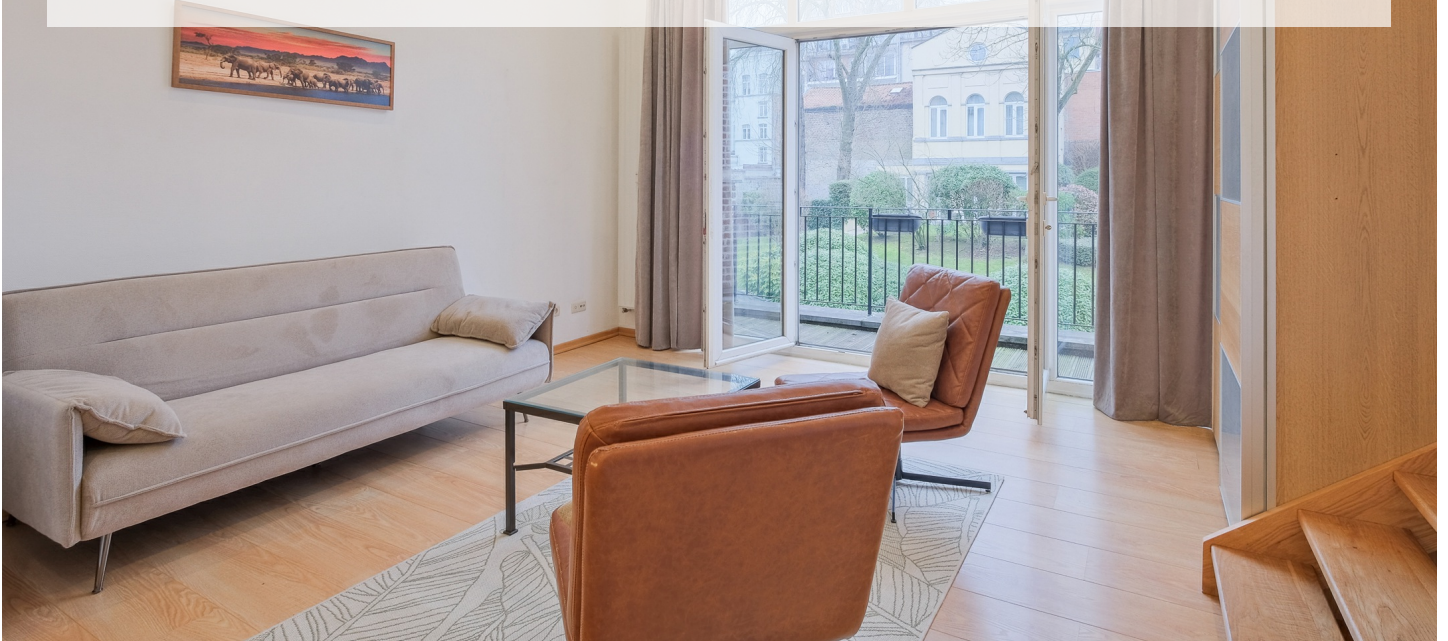

KRUIDTUIN: CHARMANT APPARTEMENT TERRAS, PARKEERPLAATS, TUIN

315 000 €

Ref 7576954

Schaerbeek - Appartement 78 m²

**VANEAU
LECOBEL**
Real Estate Brussels

Over dit goed

ONDER AANBIEDING ! Ideaal gelegen in het hart van Brussel, vlakbij de Kruidtuin, bevindt dit charmante appartement van 78 m² (bruto vloeroppervlak) zich op de eerste verdieping aan de achterzijde van een karakteristiek gebouw. Het appartement bestaat uit een hal, een toilet met wastafel, een ruime woon- en eetkamer van 45 m² met een decoratieve open haard, een groot terras met uitzicht op de tuin, een volledig uitgeruste keuken, een slaapkamer en een en-suite badkamer met douche. Een inpandige parkeerplaats en een kelder completeren dit prachtige appartement. Verder zijn er een gemeenschappelijke tuin en een groot gemeenschappelijk terras, een fietsenstalling, goedgekeurde elektrische bedrading, dubbele beglazing en veel natuurlijk licht en rust. Dichtbij alle voorzieningen: openbaar vervoer, winkels, het historische centrum van Brussel, Europese instellingen, scholen, universiteiten en de Botanische Tuin. Mis deze kans niet!