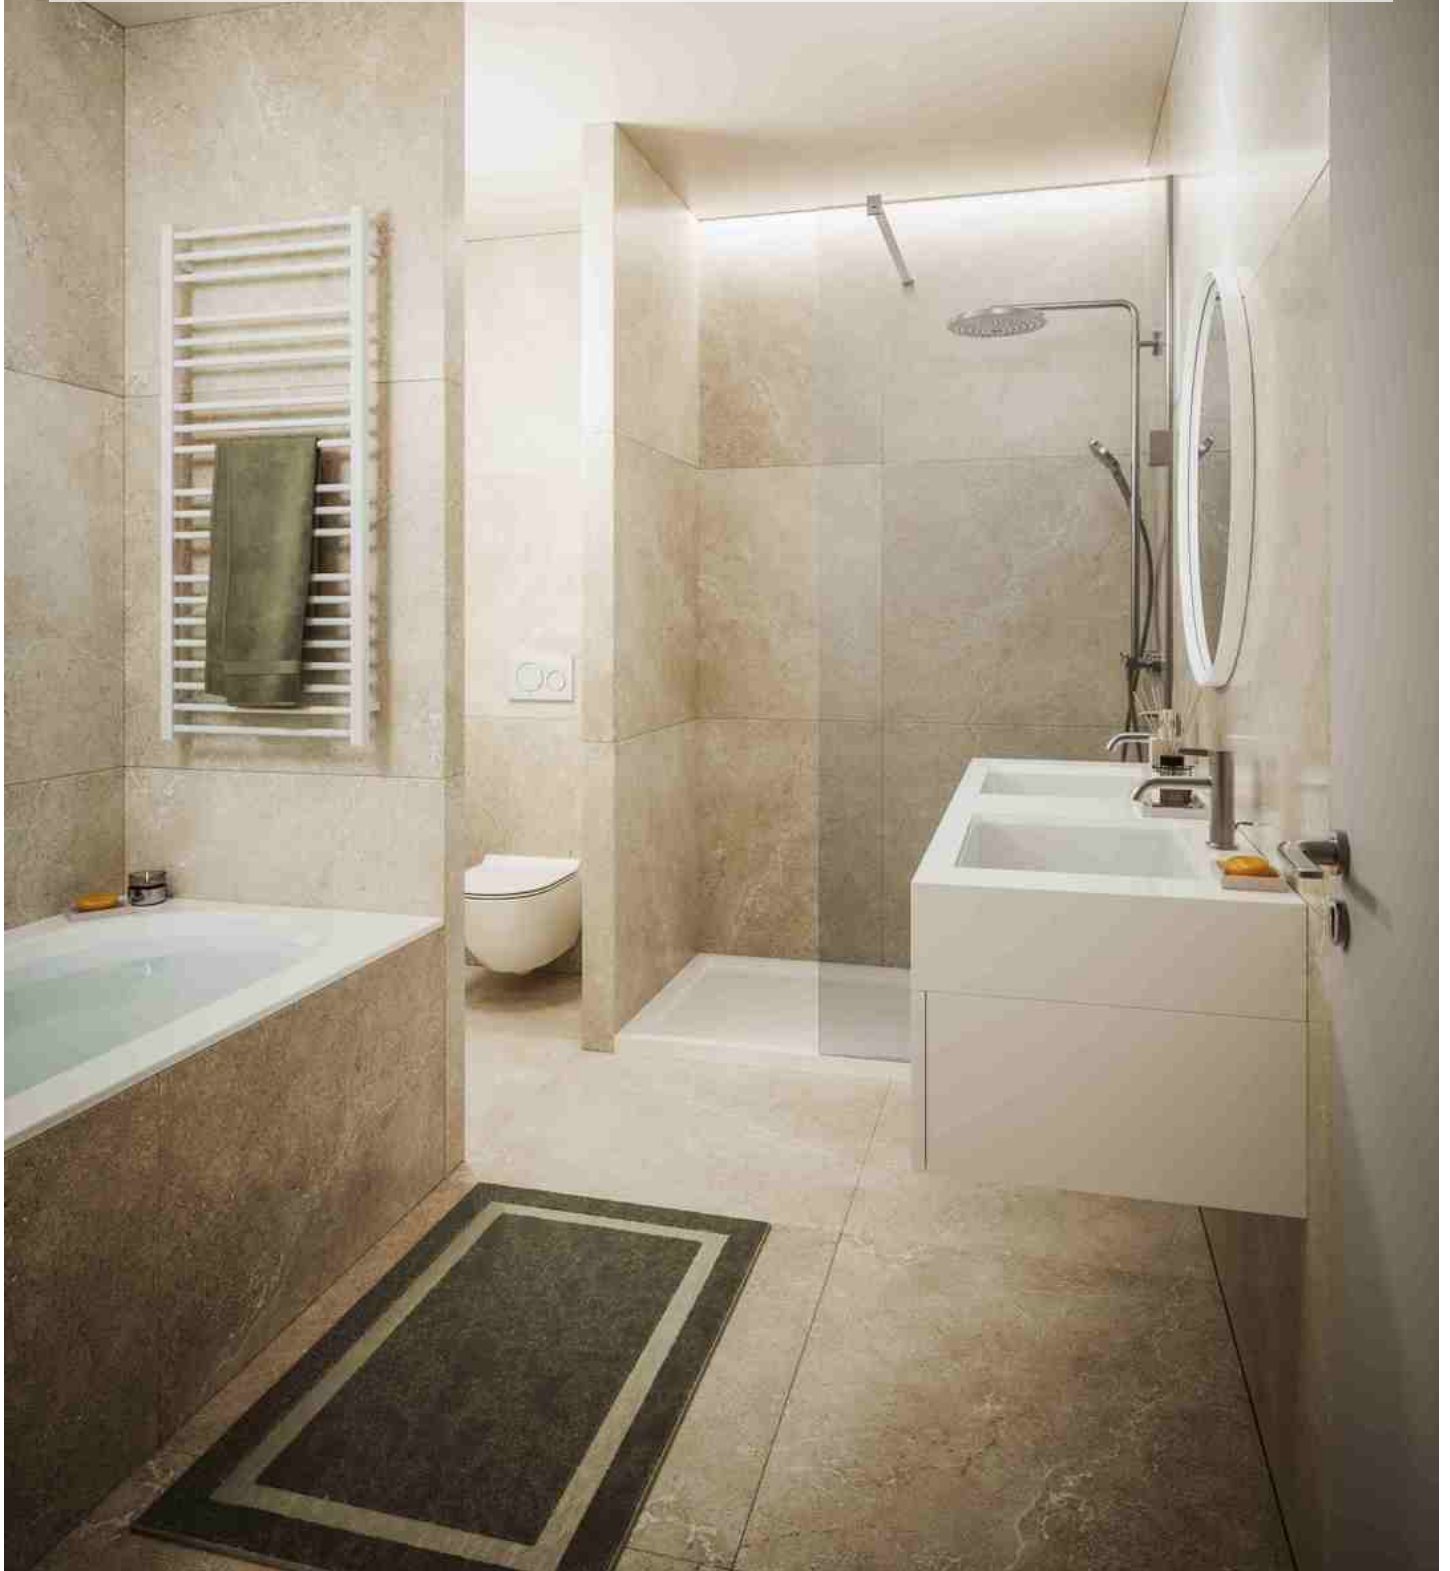

HET PROJECT STANDING ANTHEA KIJKT UIT OVER VAL DUCHESSE!

565 000 €

Ref 7552817

Auderghem - Appartement 94 m²

**VANEAU
LECOBEL**
Real Estate Brussels