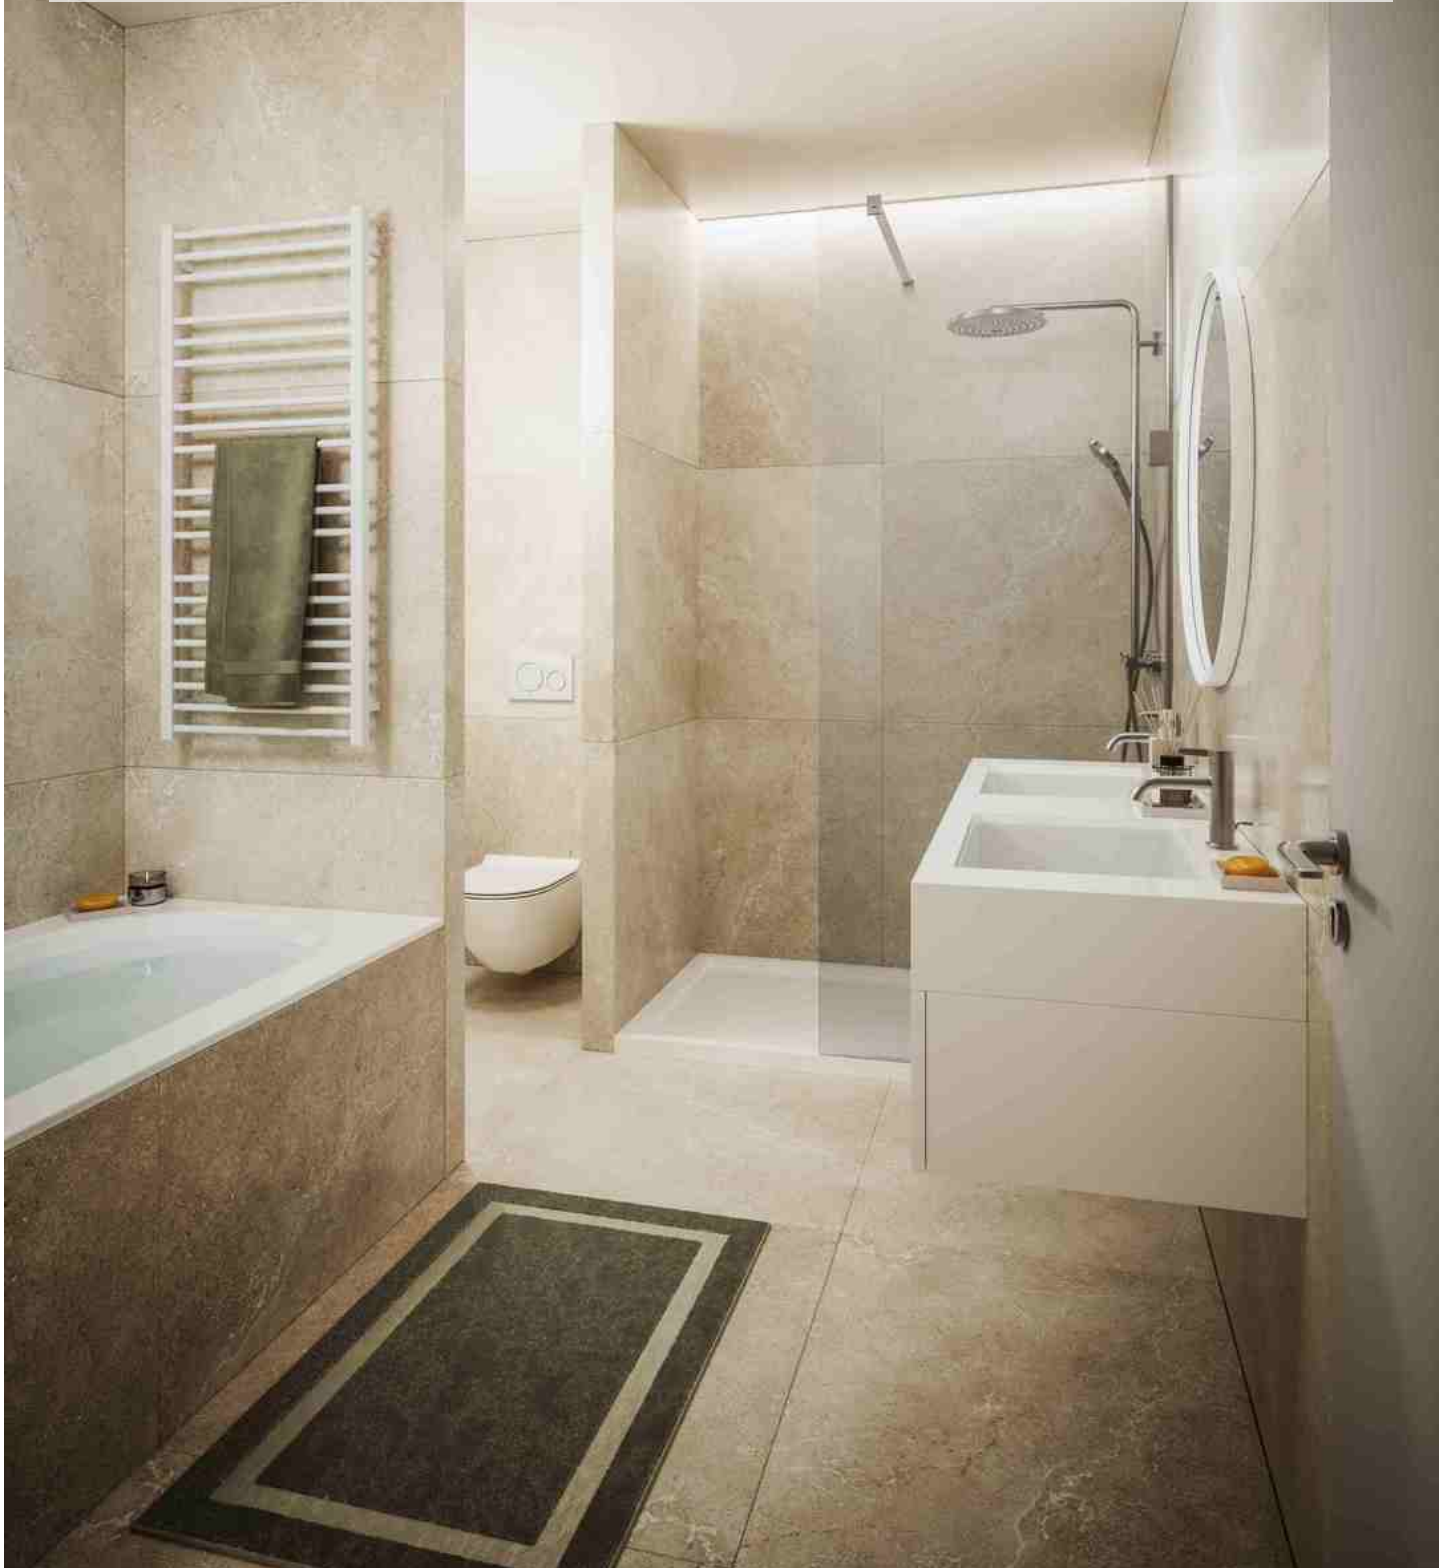

HET PROJECT STANDING ANTHEA KIJKT UIT OVER VAL DUCHESSE!

650 000 €

Ref 7552811

Auderghem - Appartement 110 m²

**VANEAU
LECOBEL**
Real Estate Brussels