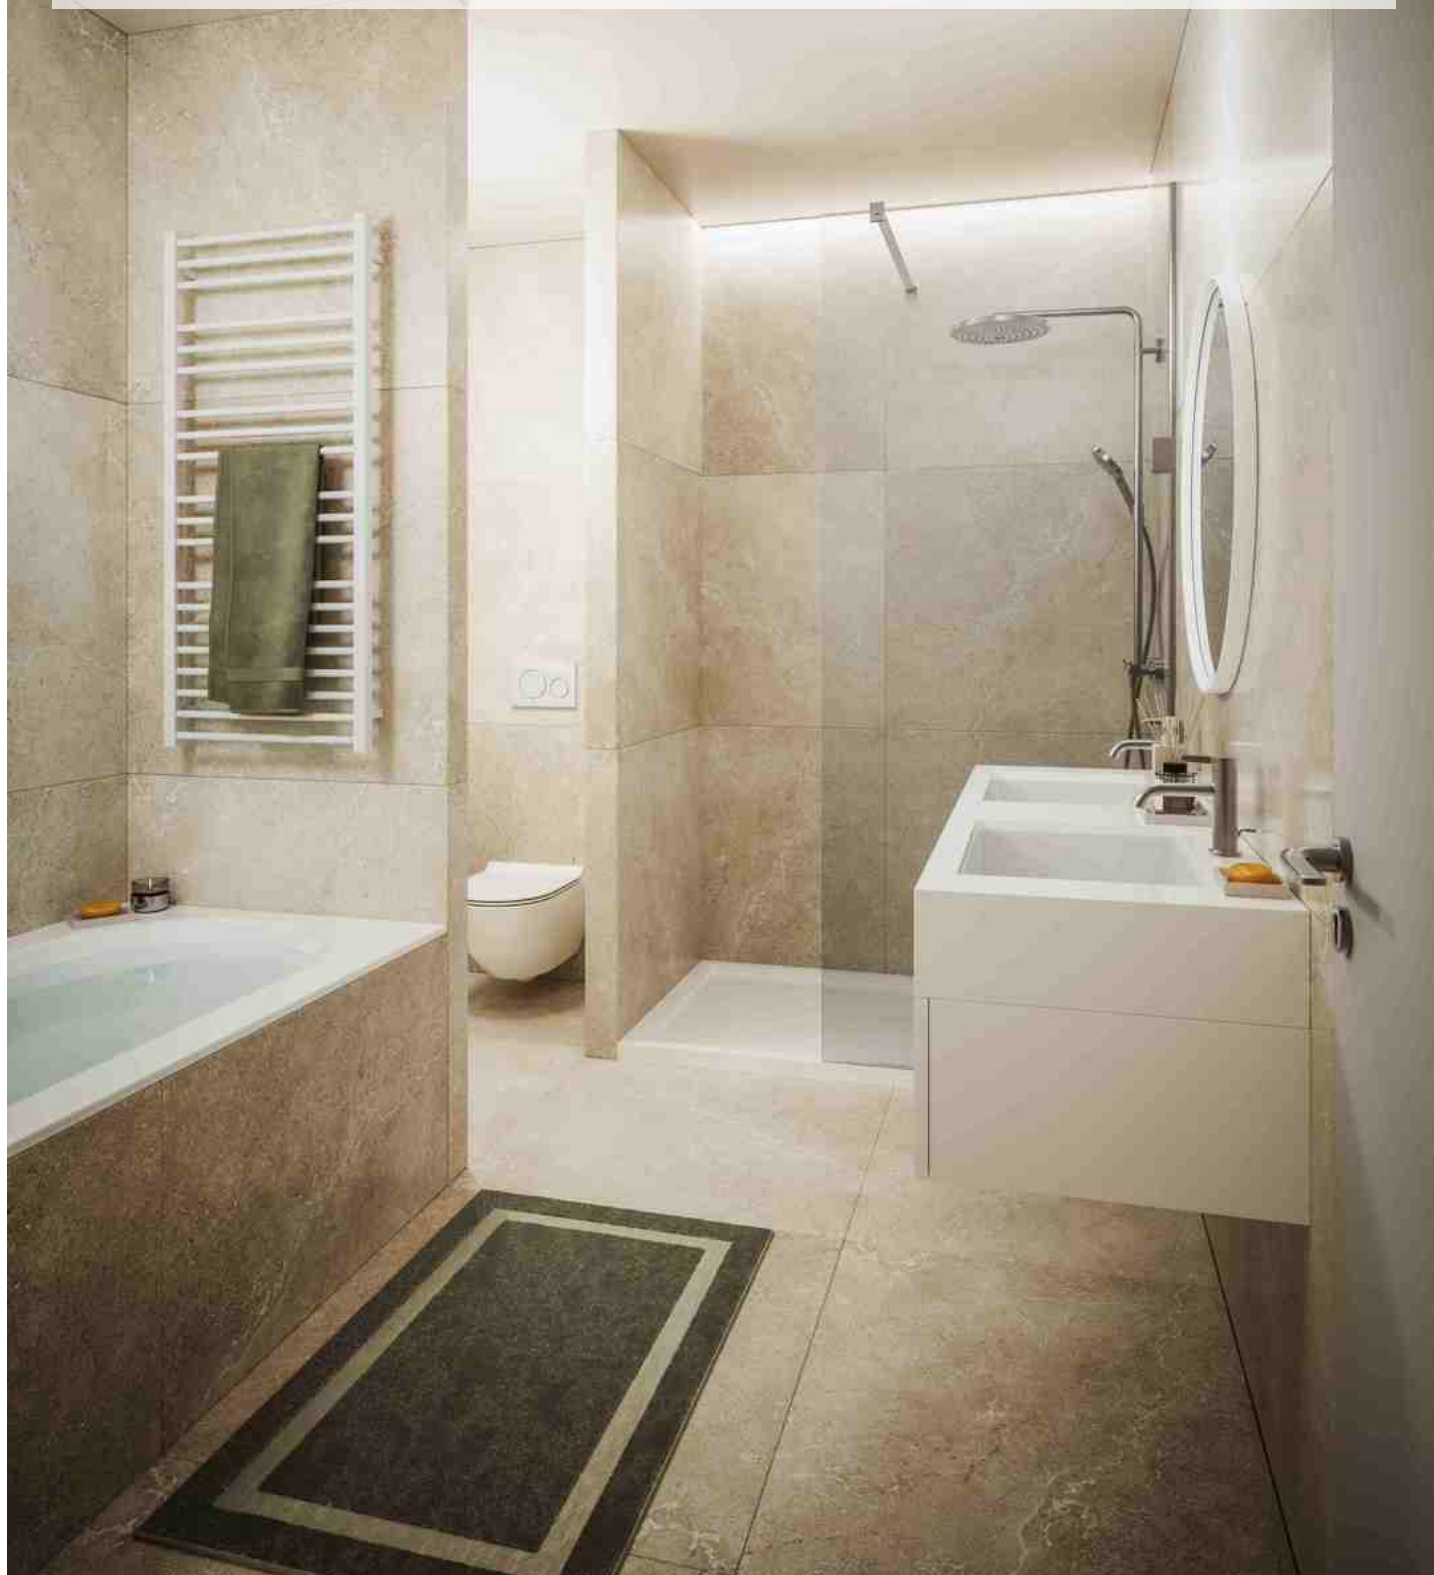

HET PROJECT STANDING ANTHEA KIJKT UIT OVER VAL DUCHESSE!

605 000 €

Ref 7552563

Auderghem - Appartement 94 m²

**VANEAU
LECOBEL**
Real Estate Brussels