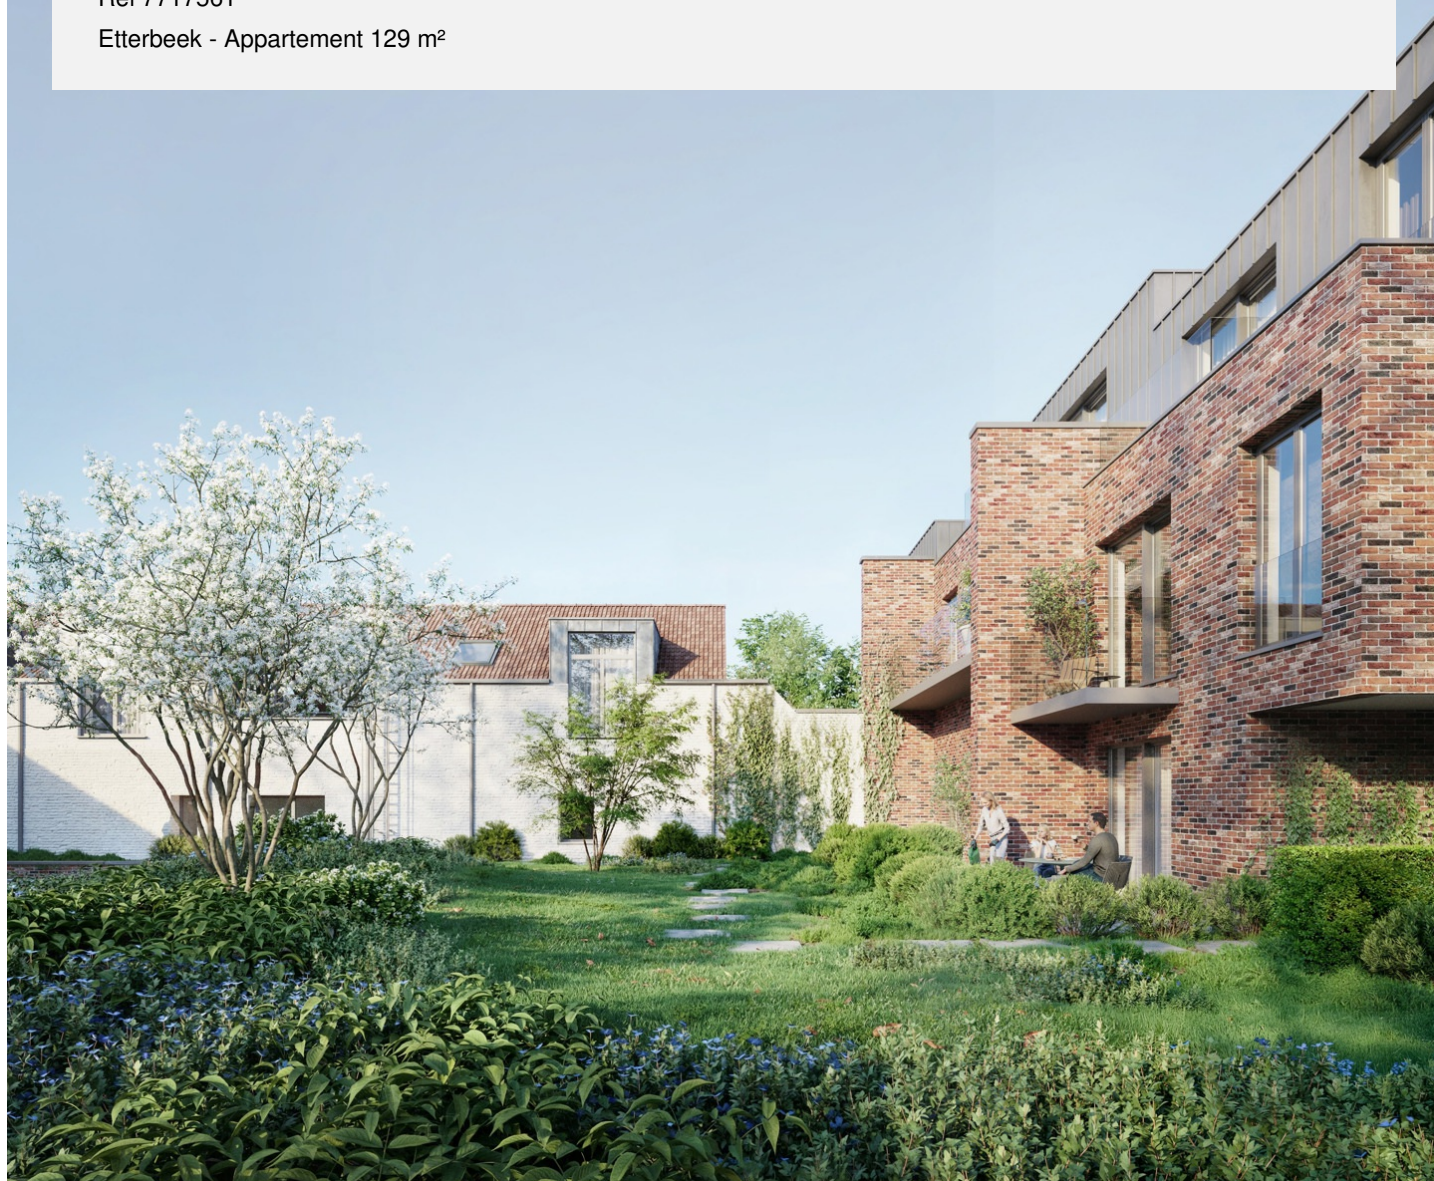

**JOURDAN SQUARE - MAGNIFIQUE APPARTEMENT ±
129 M² - TERRASSE**

705 000 €

Ref 7717561

Etterbeek - Appartement 129 m²

**VANEAU
LECOBEL**
Real Estate Brussels