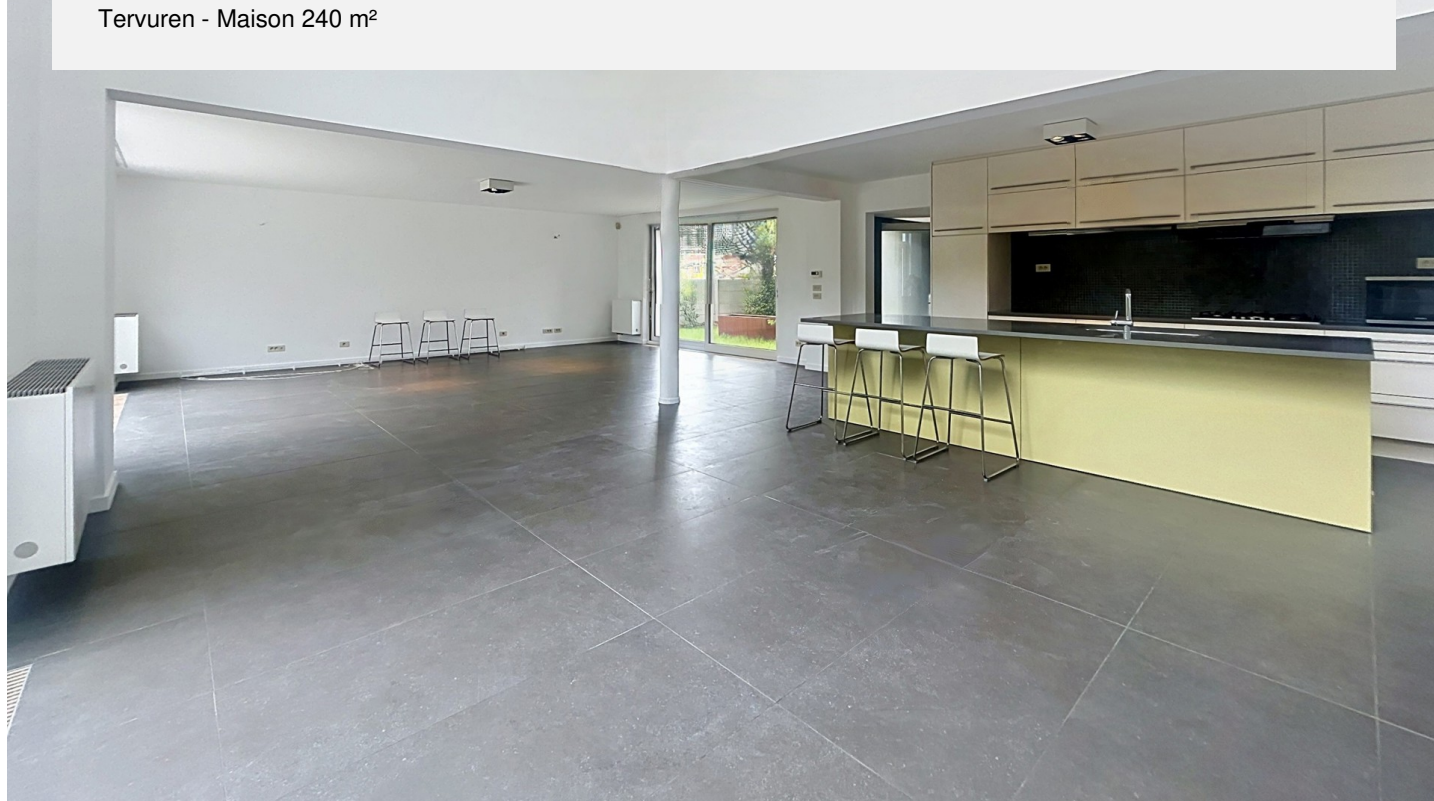

TERVUREN : MAGNIFIQUE VILLA 4 CH AVEC JARDIN ET PARKINGS

3 000 €

Ref 7696017

Tervuren - Maison 240 m²

**VANEAU
LECOBEL**
Real Estate Brussels