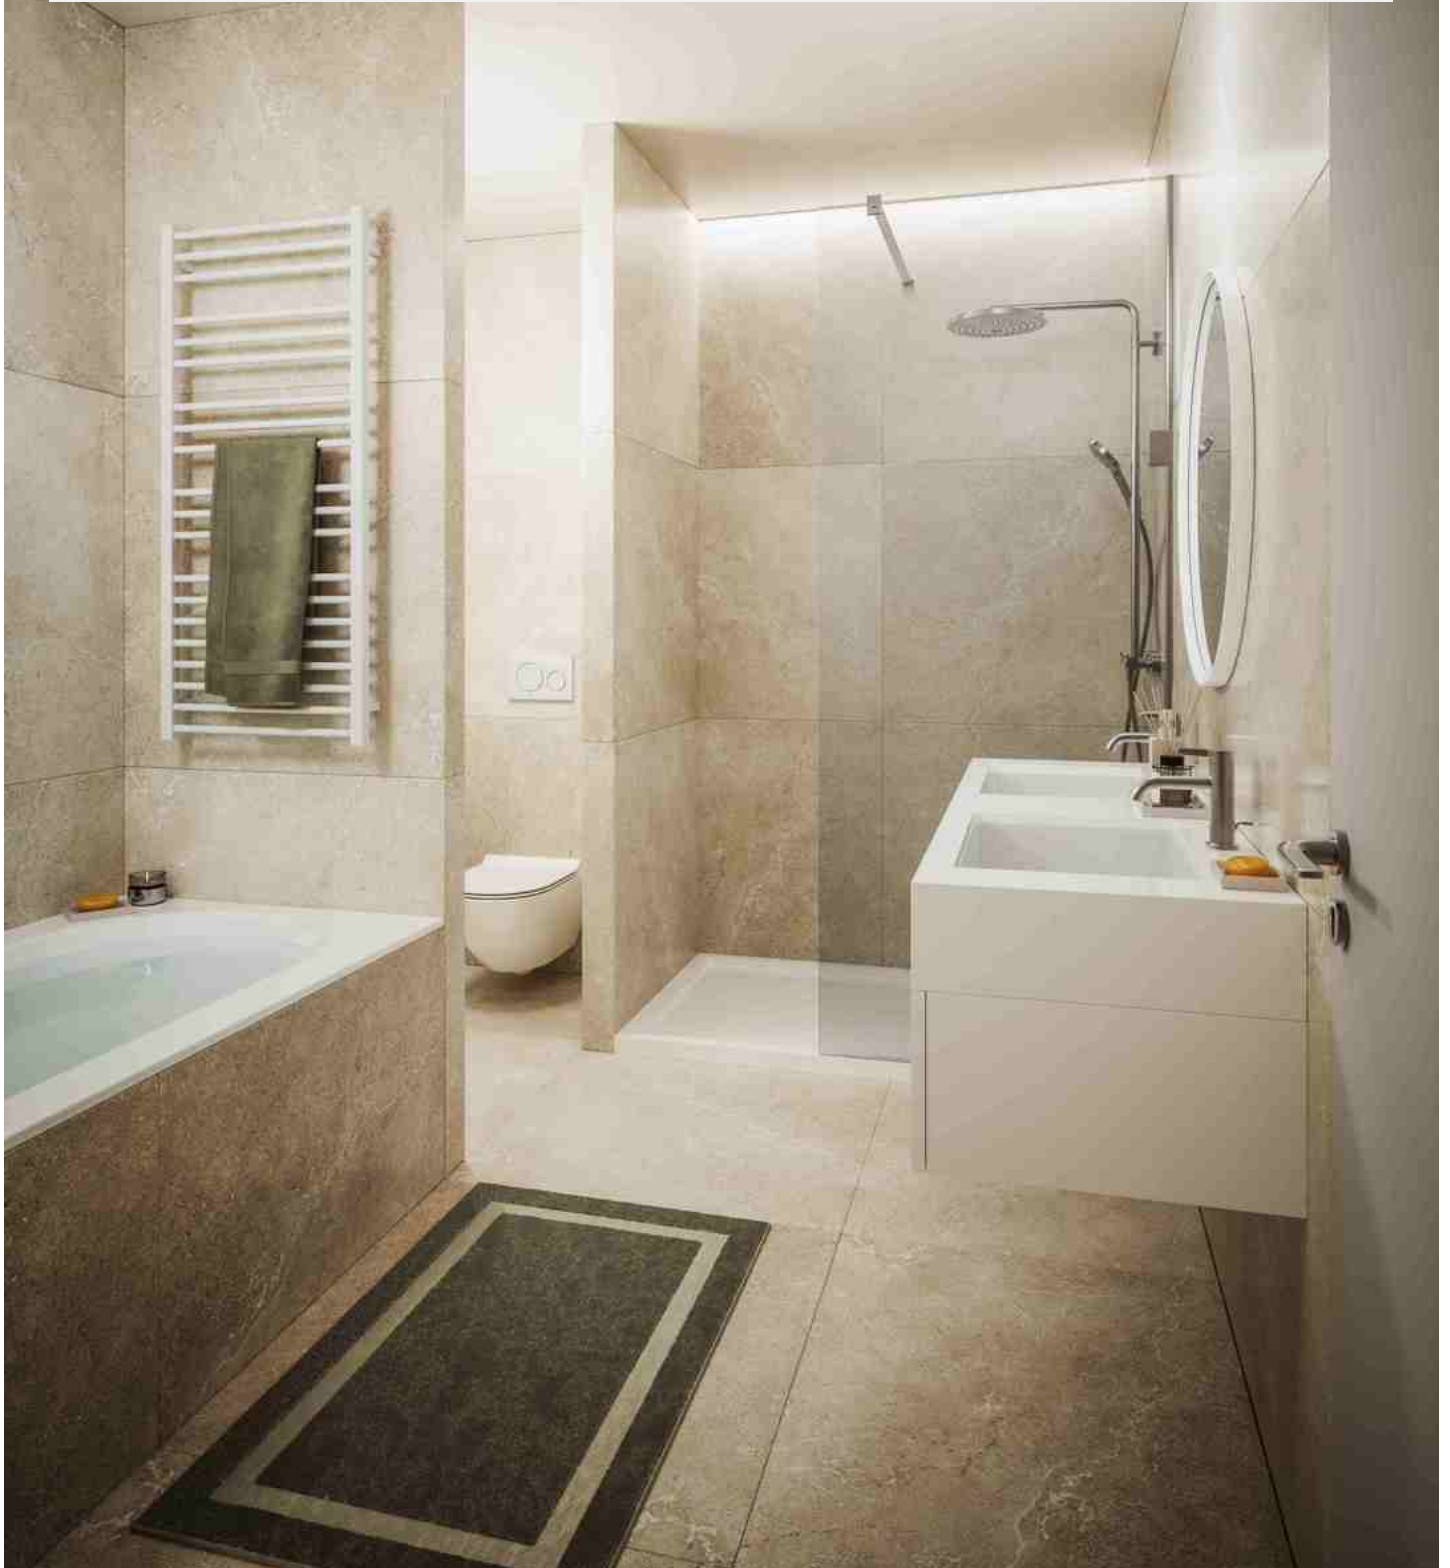

PROJET DE STANDING ANTHEA VUE SUR LE VAL DUCHESSÉ!

705 000 €

Ref 7677570

Auderghem - Appartement 109 m²

**VANEAU
LECOBEL**
Real Estate Brussels