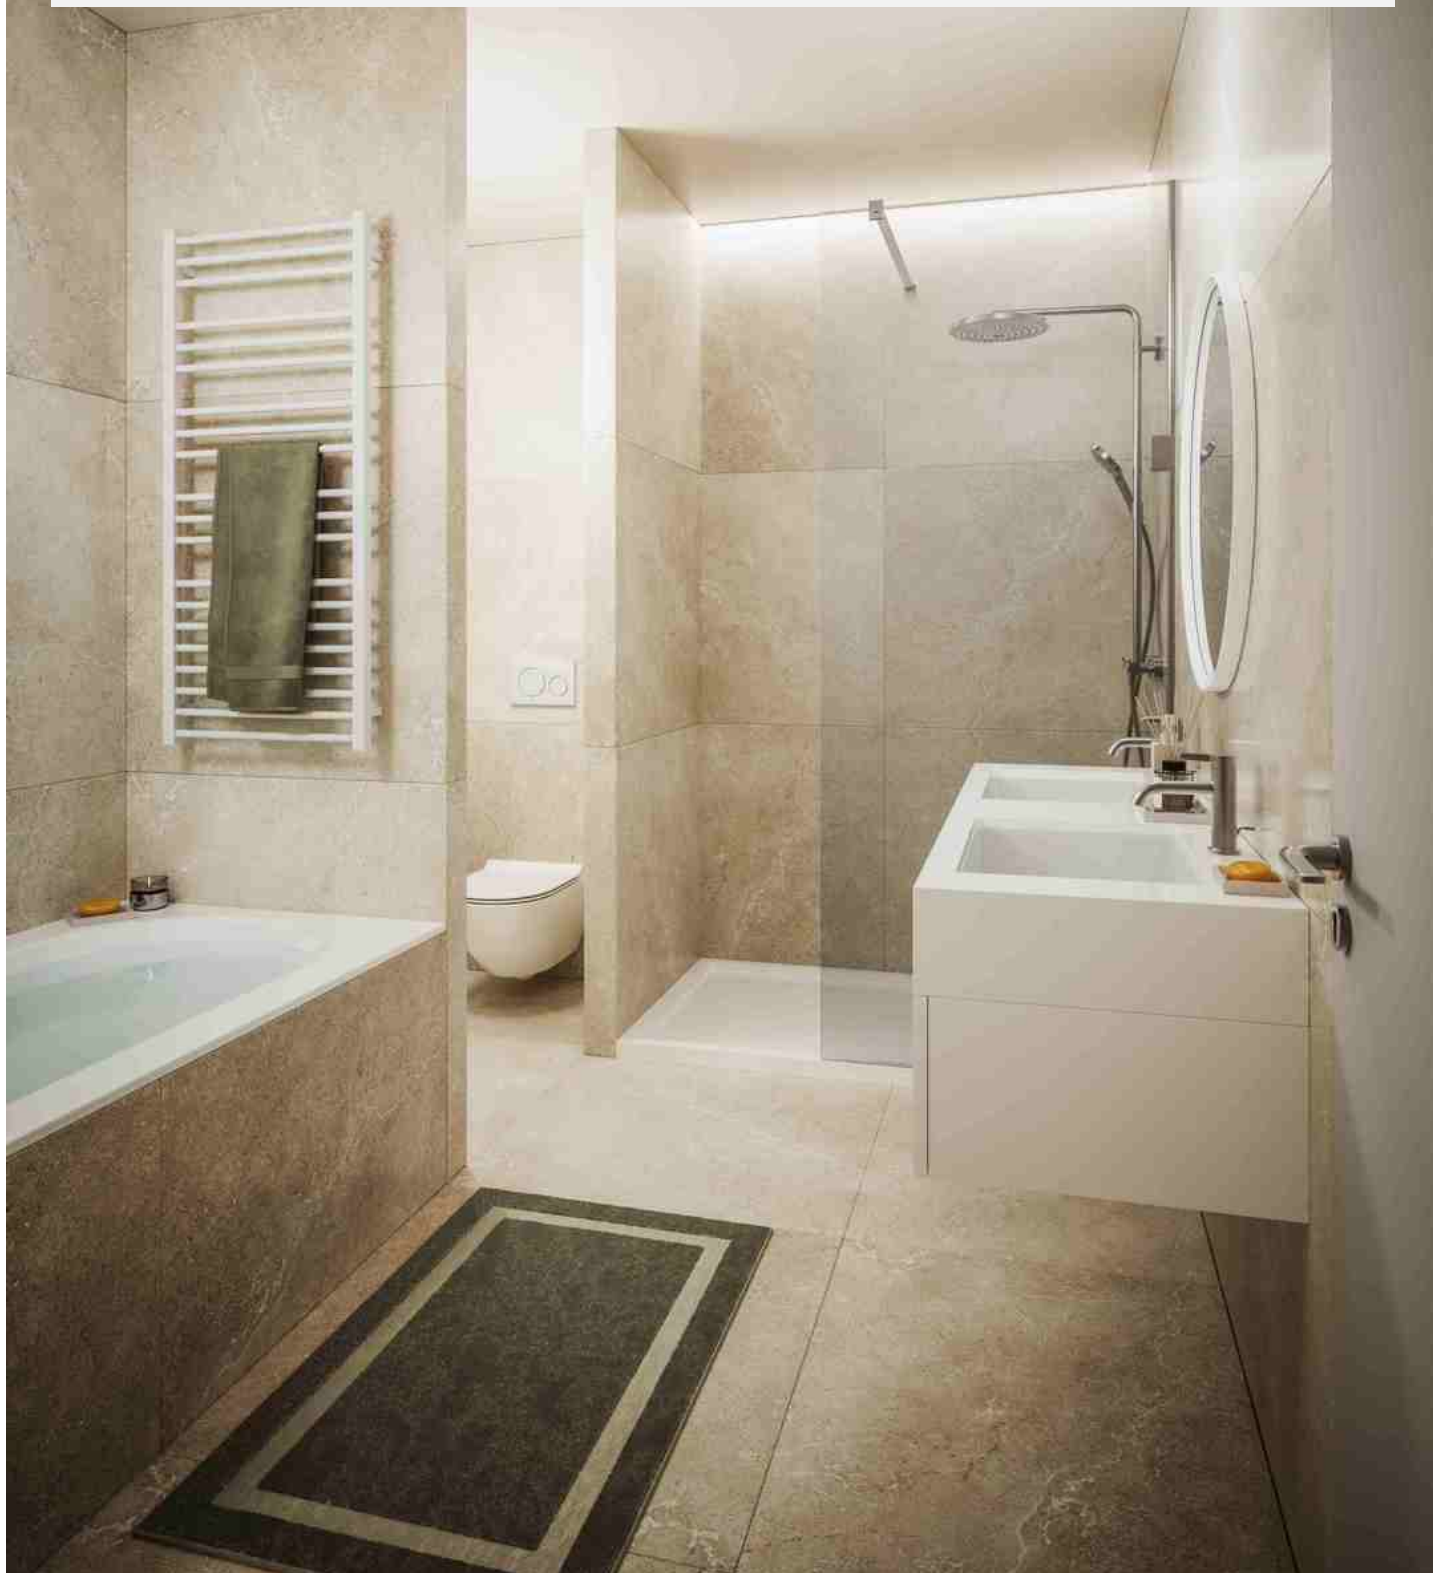

PROJET DE STANDING ANTHEA VUE SUR LE VAL DUCHESSÉ!

650 000 €

Ref 7677590

Auderghem - Appartement 110 m²

**VANEAU
LECOBEL**
Real Estate Brussels