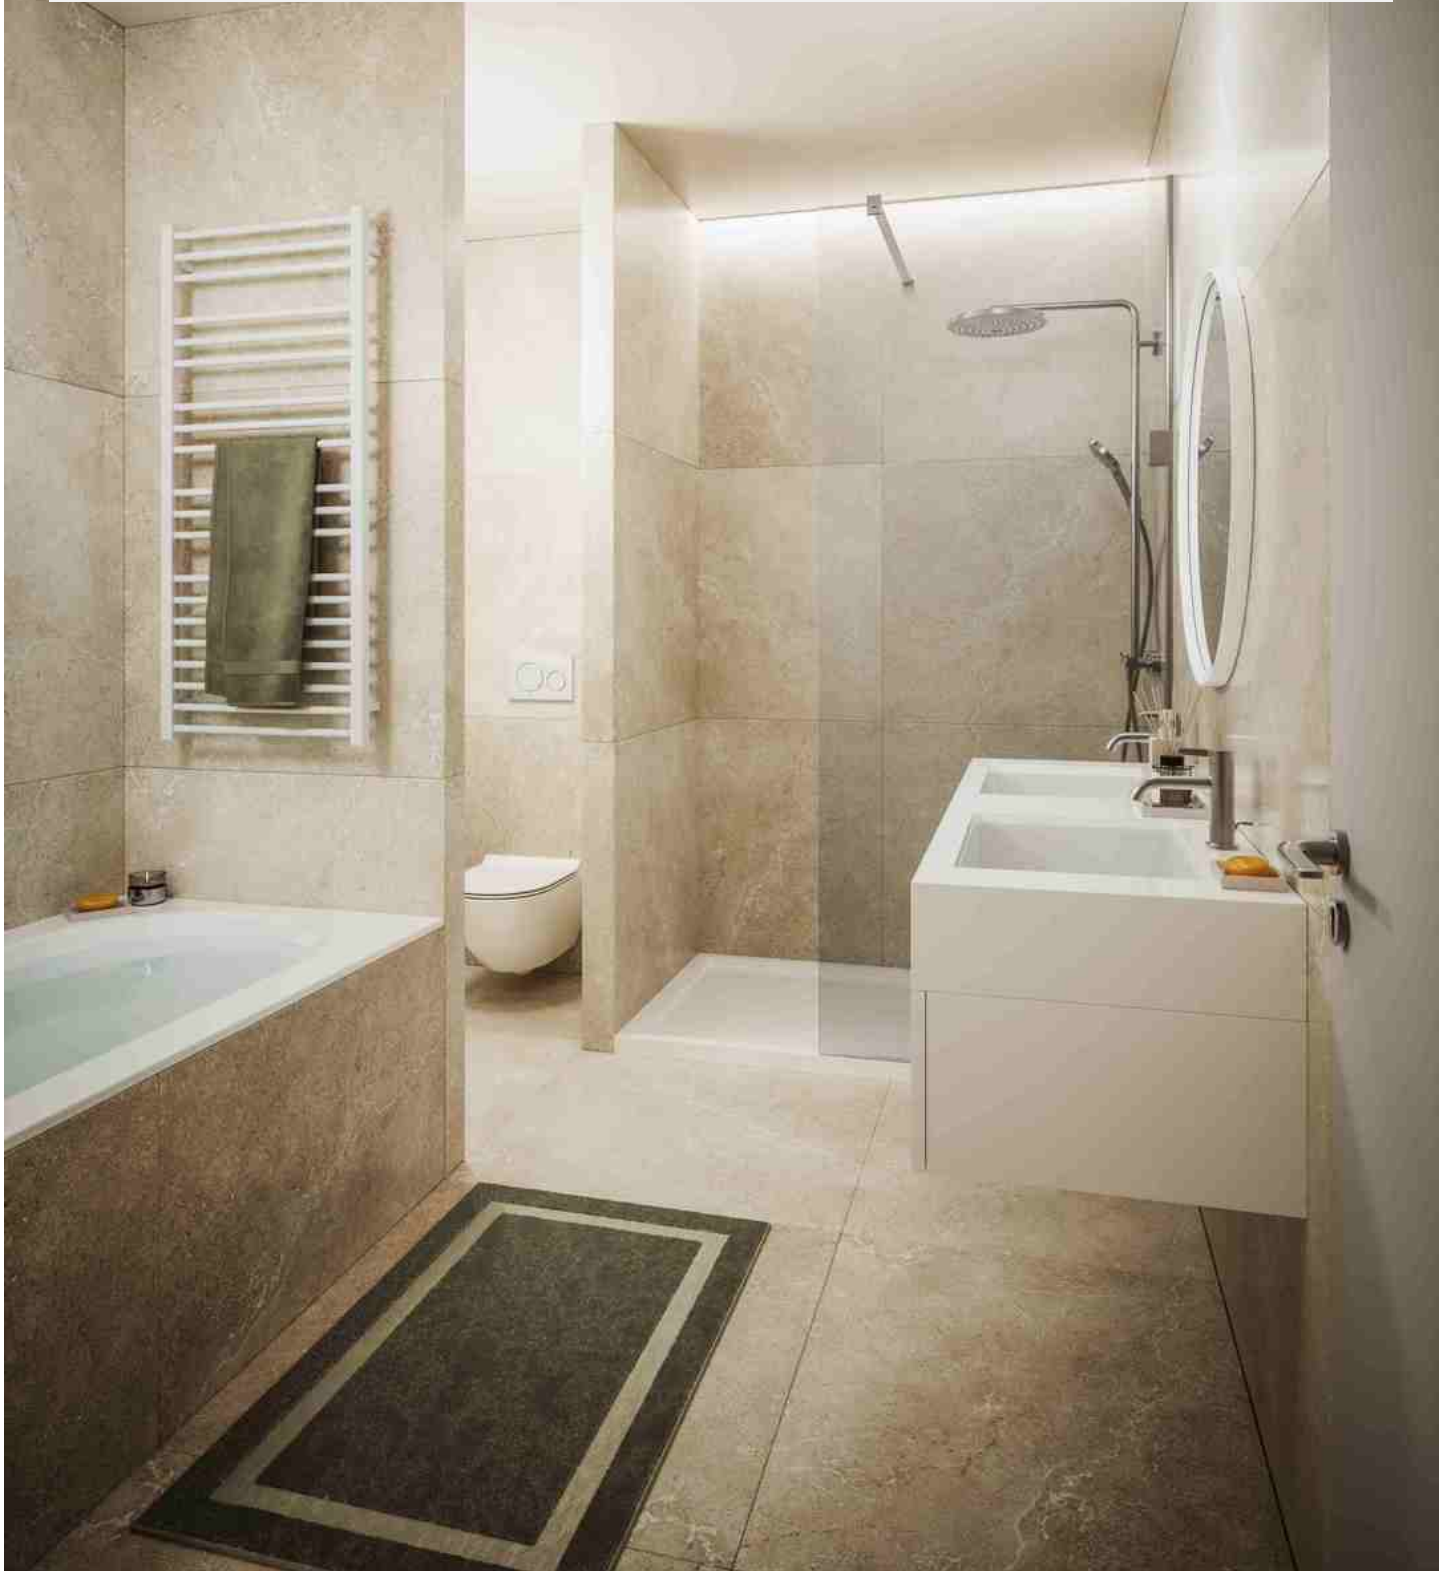

PROJET DE STANDING ANTHEA VUE SUR LE VAL DUCHESSÉ!

580 000 €

Ref 7677549

Auderghem - Appartement 94 m²

**VANEAU
LECOBEL**
Real Estate Brussels