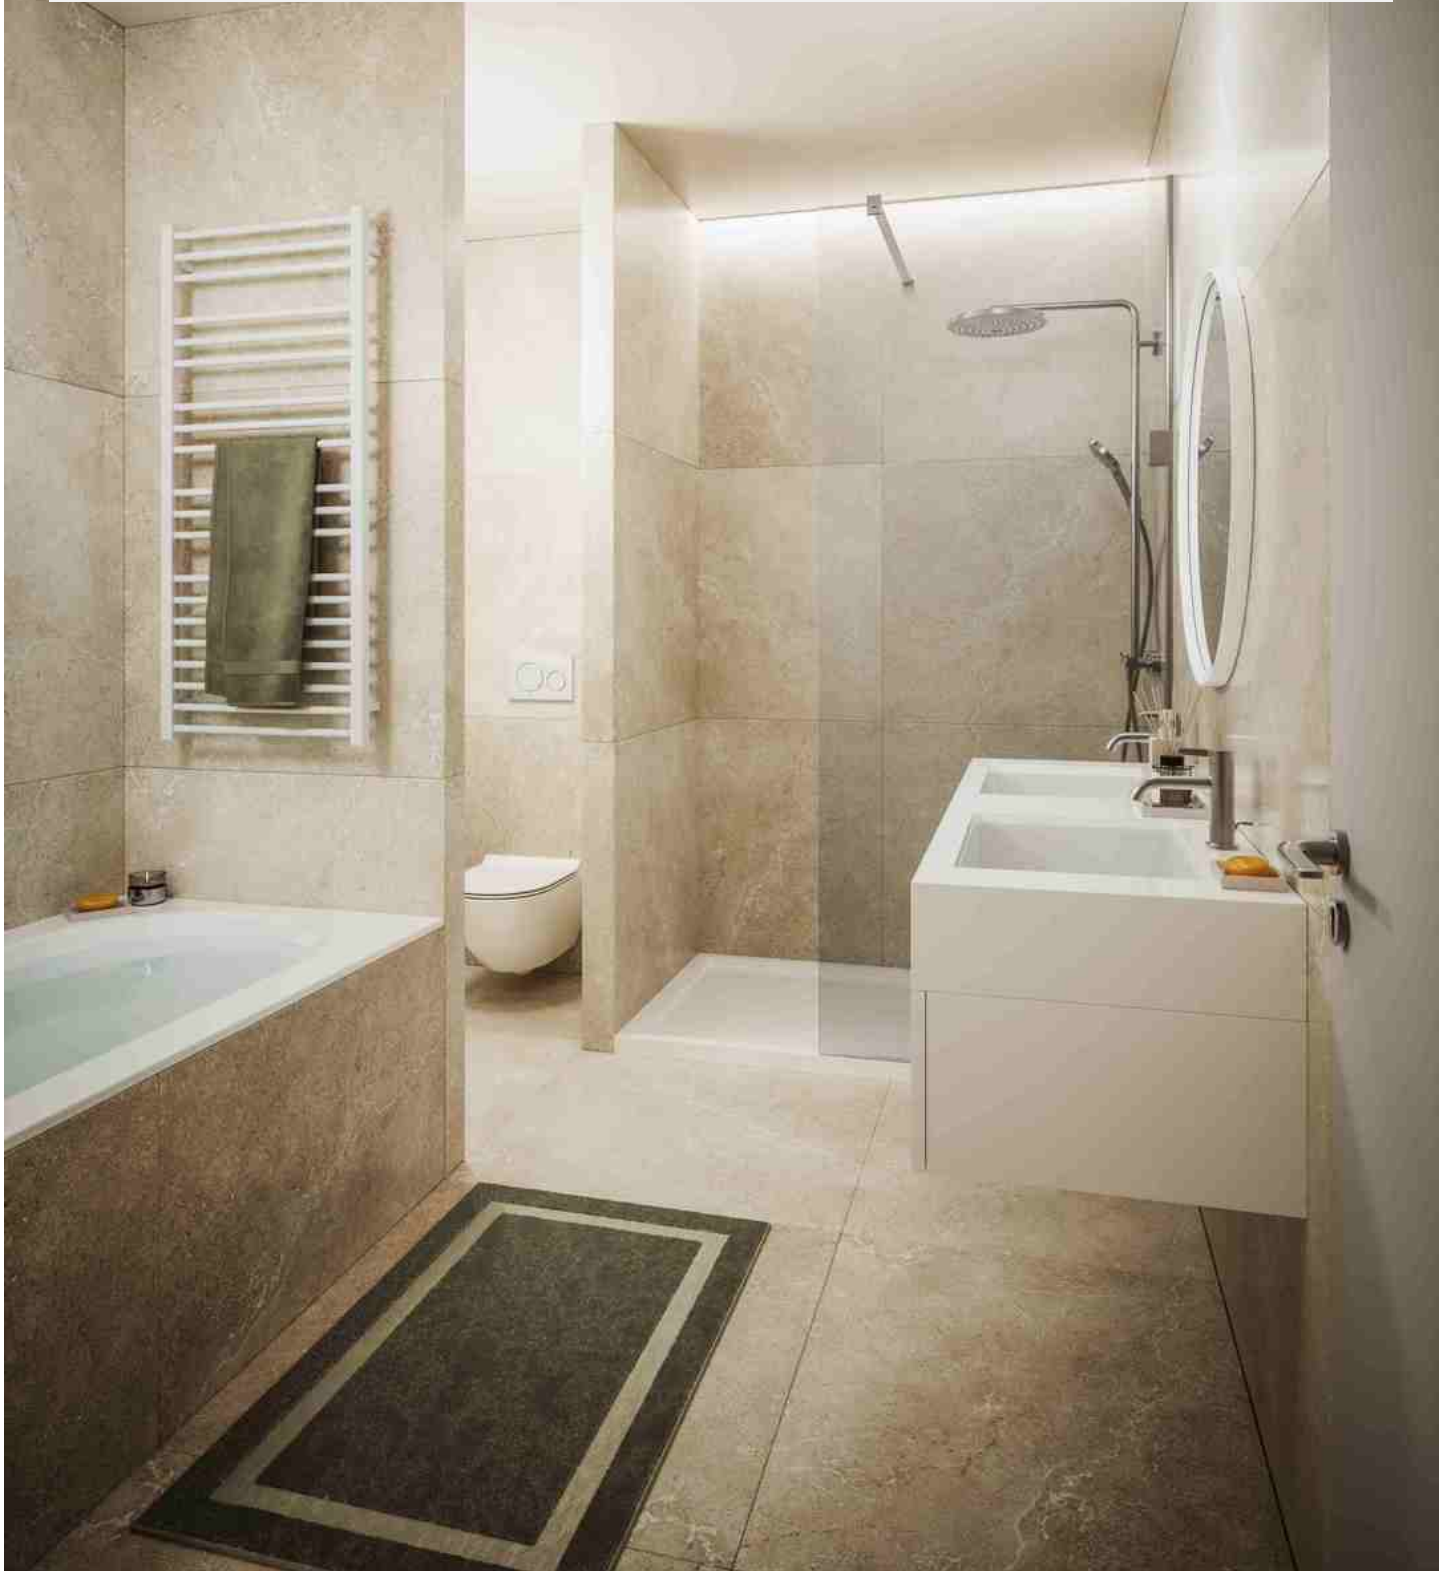

PROJET DE STANDING ANTHEA VUE SUR LE VAL DUCHESSÉ!

665 000 €

Ref 7677376

Auderghem - Appartement 110 m²

**VANEAU
LECOBEL**
Real Estate Brussels