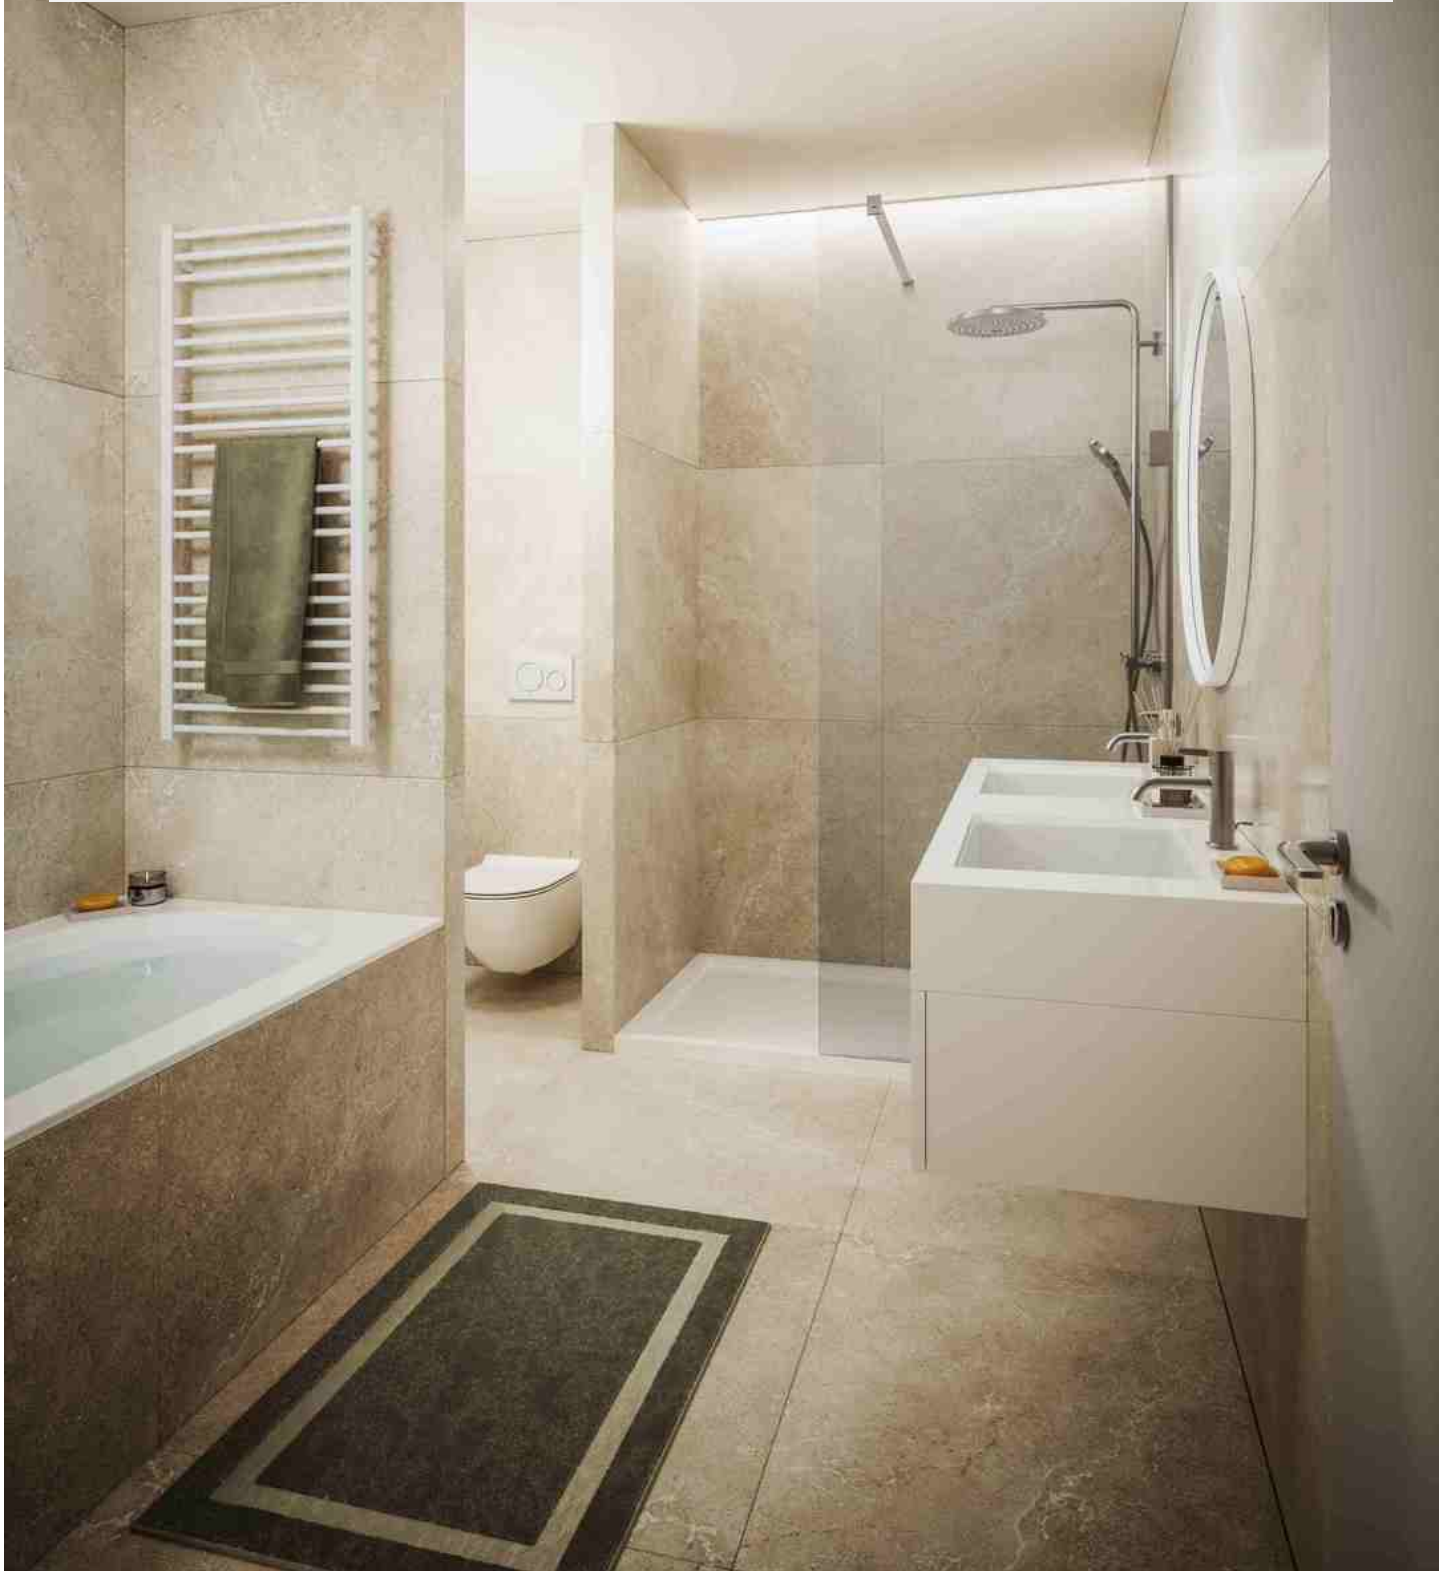

PROJET DE STANDING ANTHEA VUE SUR LE VAL DUCHESSÉ!

570 000 €

Ref 7677388

Auderghem - Appartement 94 m²

**VANEAU
LECOBEL**
Real Estate Brussels