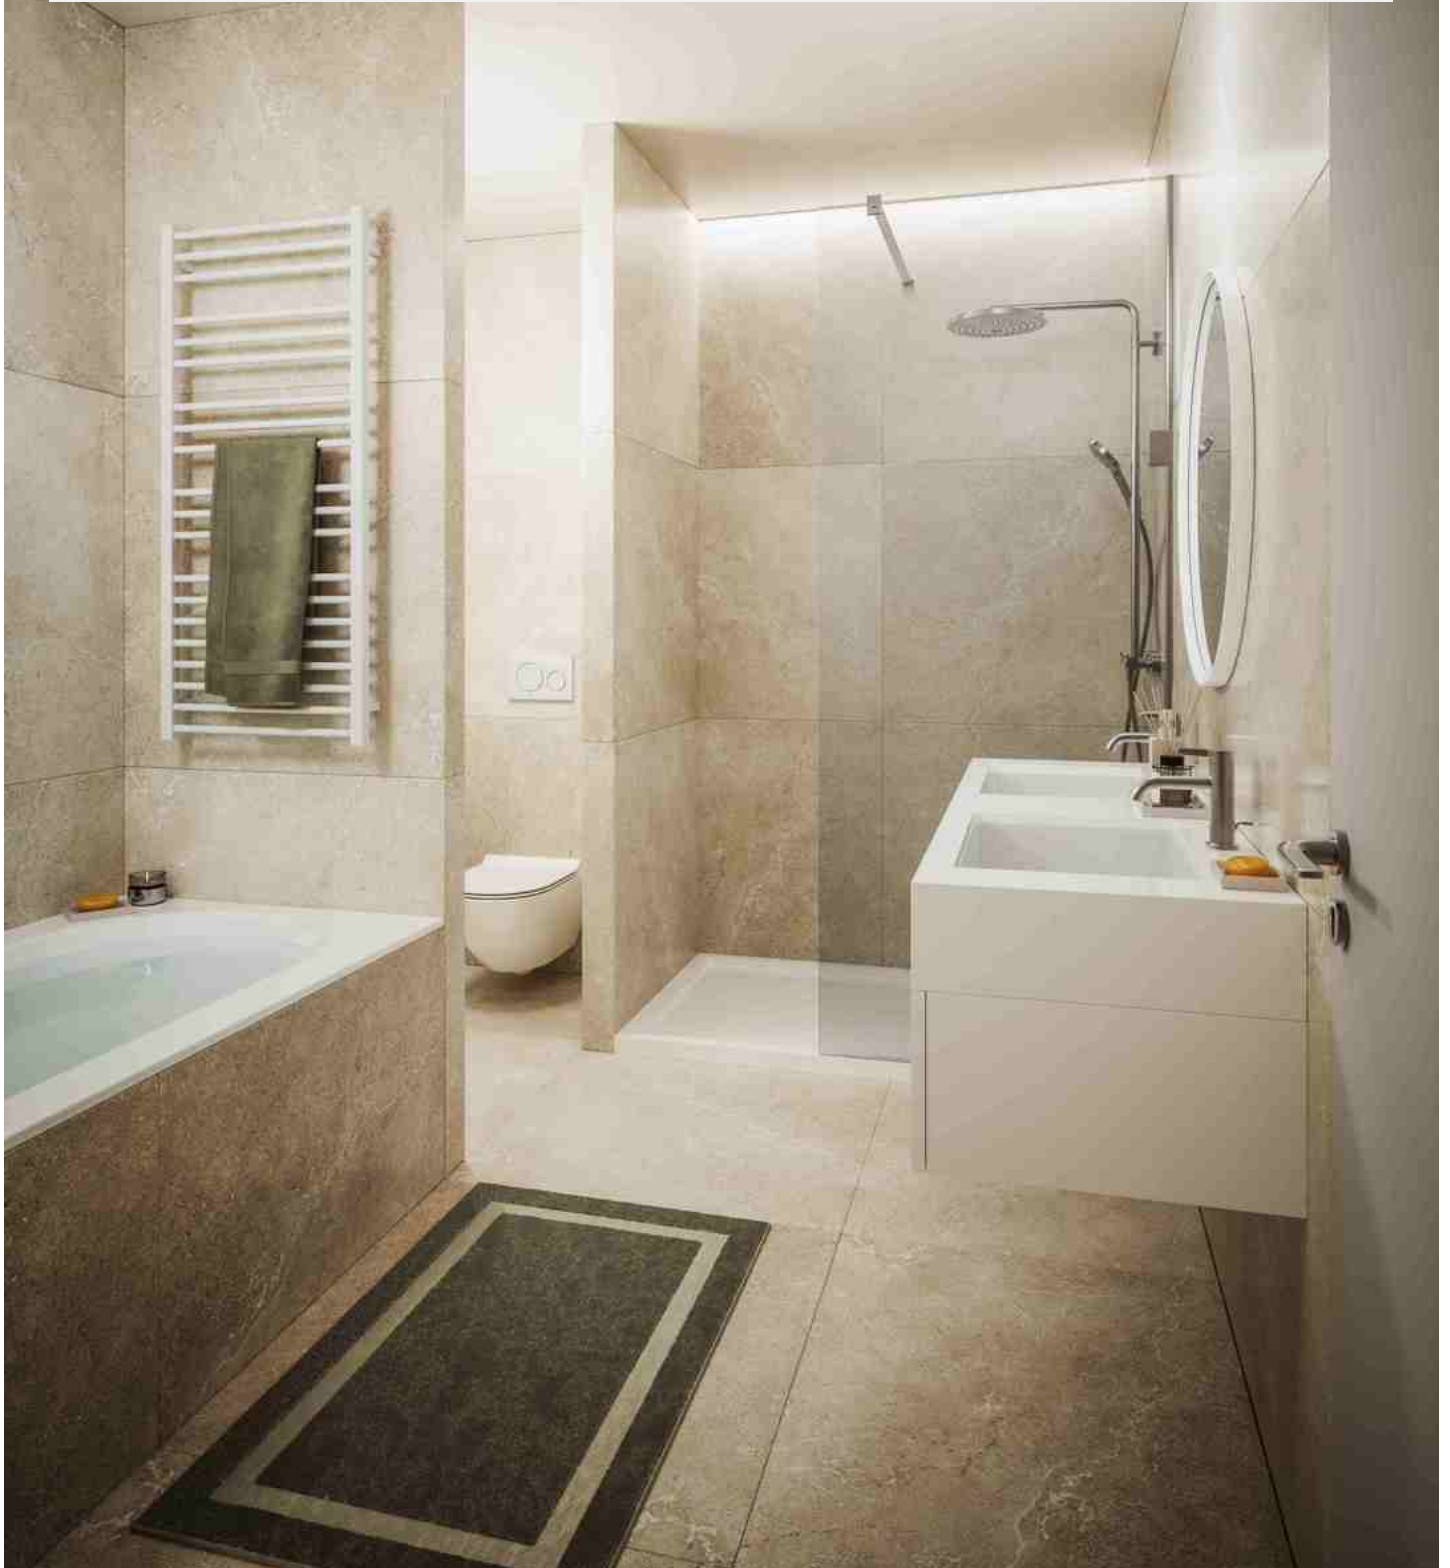

PROJET DE STANDING ANTHEA VUE SUR LE VAL DUCHESSÉ!

795 000 €

Ref 7677393

Auderghem - Appartement 125 m²

**VANEAU
LECOBEL**
Real Estate Brussels