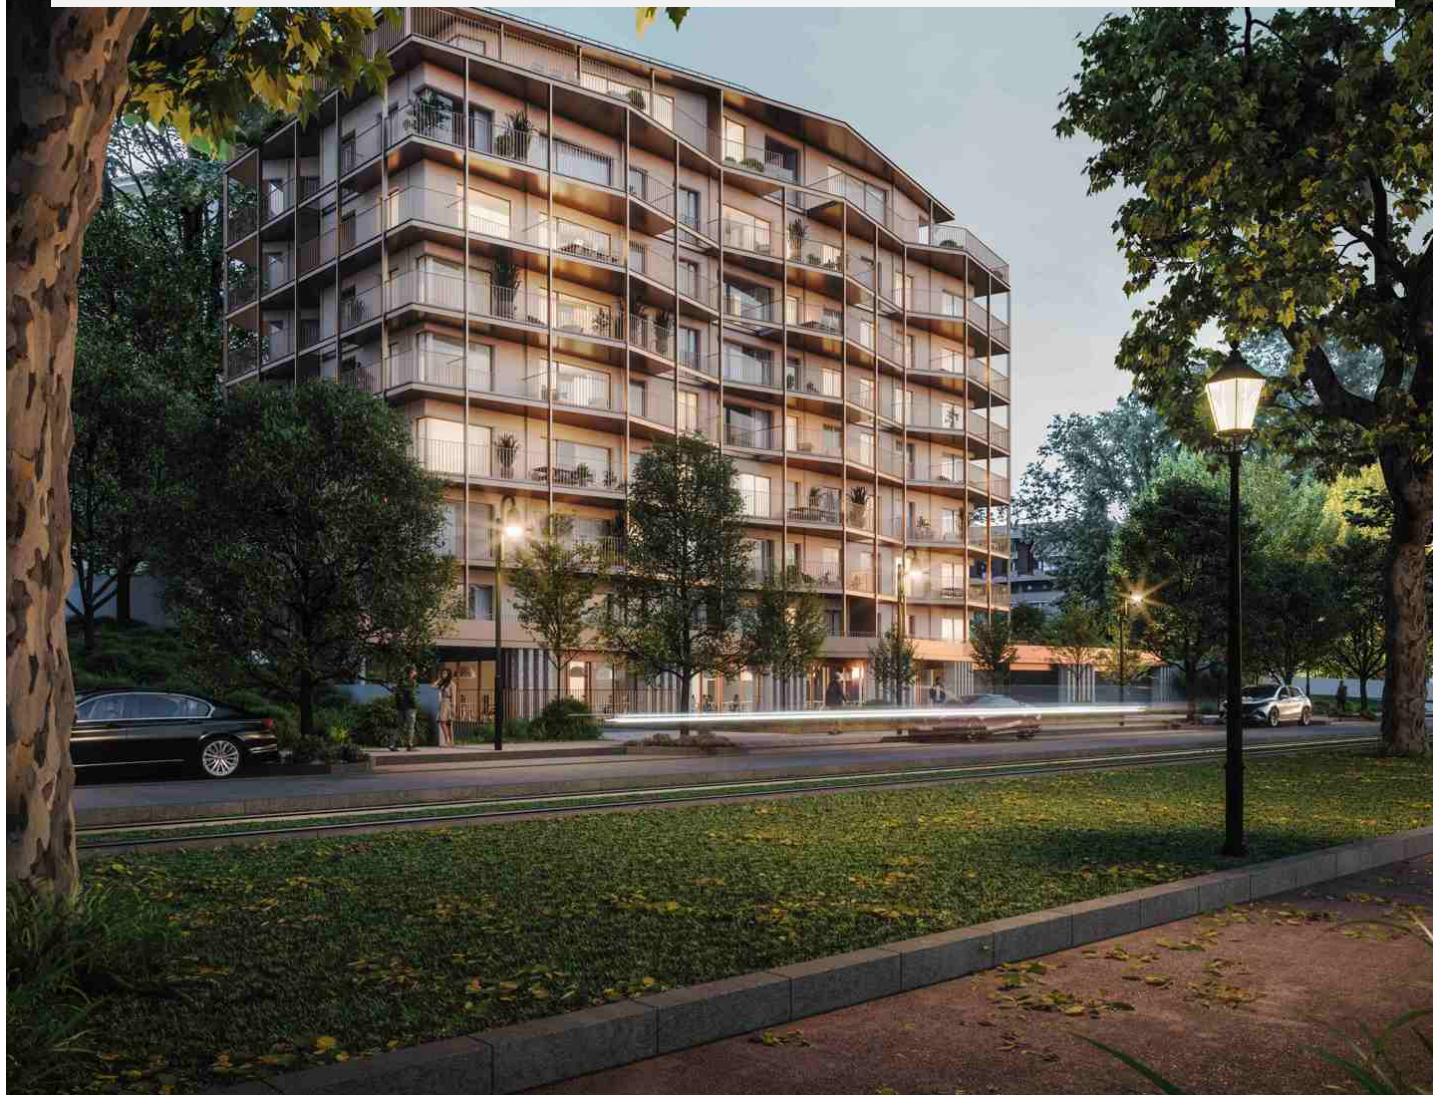

PROJET DE STANDING ANTHEA VUE SUR LE VAL DUCHESSÉ!

660 000 €

Ref 7677404

Auderghem - Appartement 109 m²

**VANEAU
LECOBEL**
Real Estate Brussels