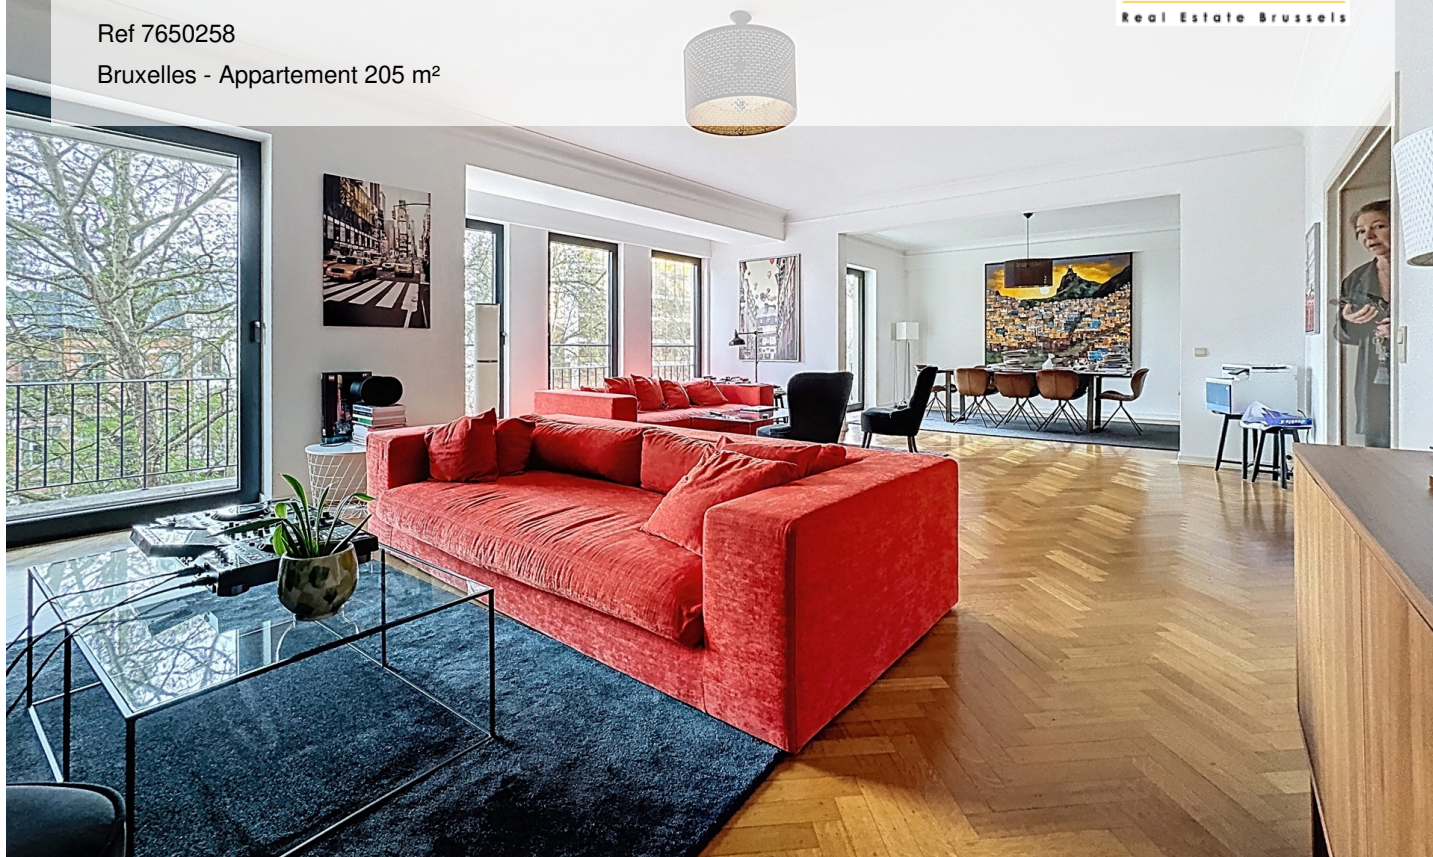

LOUISE, JARDIN DU ROI, SPACIEUX APPARTEMENT DE 205 M2

1 150 000 €

Ref 7650258

Bruxelles - Appartement 205 m²

**VANEAU
LECOBEL**
Real Estate Brussels

A propos de ce bien

Appartement de haut standing de ± 205 m² bruts situé au 4^{ème} étage d'un très bel immeuble idéalement situé sur la prestigieuse avenue Louise, à proximité des Jardins du Roi. Il se compose comme suit: vaste hall d'entrée avec toilettes invités, grande cuisine entièrement équipée, arrière-cuisine et buanderie, spacieux séjour de 44 m² prolongé d'une belle terrasse avec vue sur les jardins du Roi, hall de nuit, 3 chambres (17,5-17-11,5 m²) dont 2 avec terrasse de 13 m² orientée Sud-ouest, une salle de bains et une salle de douches. Screens solaires. Cave. Possibilité box fermé en sus (75.000€) ou carport (50.000 €) PEB C-

VANEAU LECOBEL
BRUXELLES SUD
place G. Brugmann 10B 1050
Ixelles
T +32 2 346 33 55
✉ [lecobel@vaneau-
lecobel.be](mailto:lecobel@vaneau-lecobel.be)

Référence : 7650258

Prix : 1 150 000 €

Surface : 205 m²

Chambre(s) : 3

Etage : 4

Salle(s) de bain : 2

Ascenseur : Oui

Terrasse : Oui

Disponibilité : 30/10/2025 -
12:00

LOUISE, JARDIN DU ROI, SPACIEUX APPARTEMENT DE 205 M2

1 150 000 €

Ref 7650258

Bruxelles - Appartement 205 m²

**VANEAU
LECOBEL**
Real Estate Brussels

LOUISE, JARDIN DU ROI, SPACIEUX APPARTEMENT DE 205 M2

1 150 000 €

Ref 7650258

Bruxelles - Appartement 205 m²

**VANEAU
LECOBEL**
Real Estate Brussels