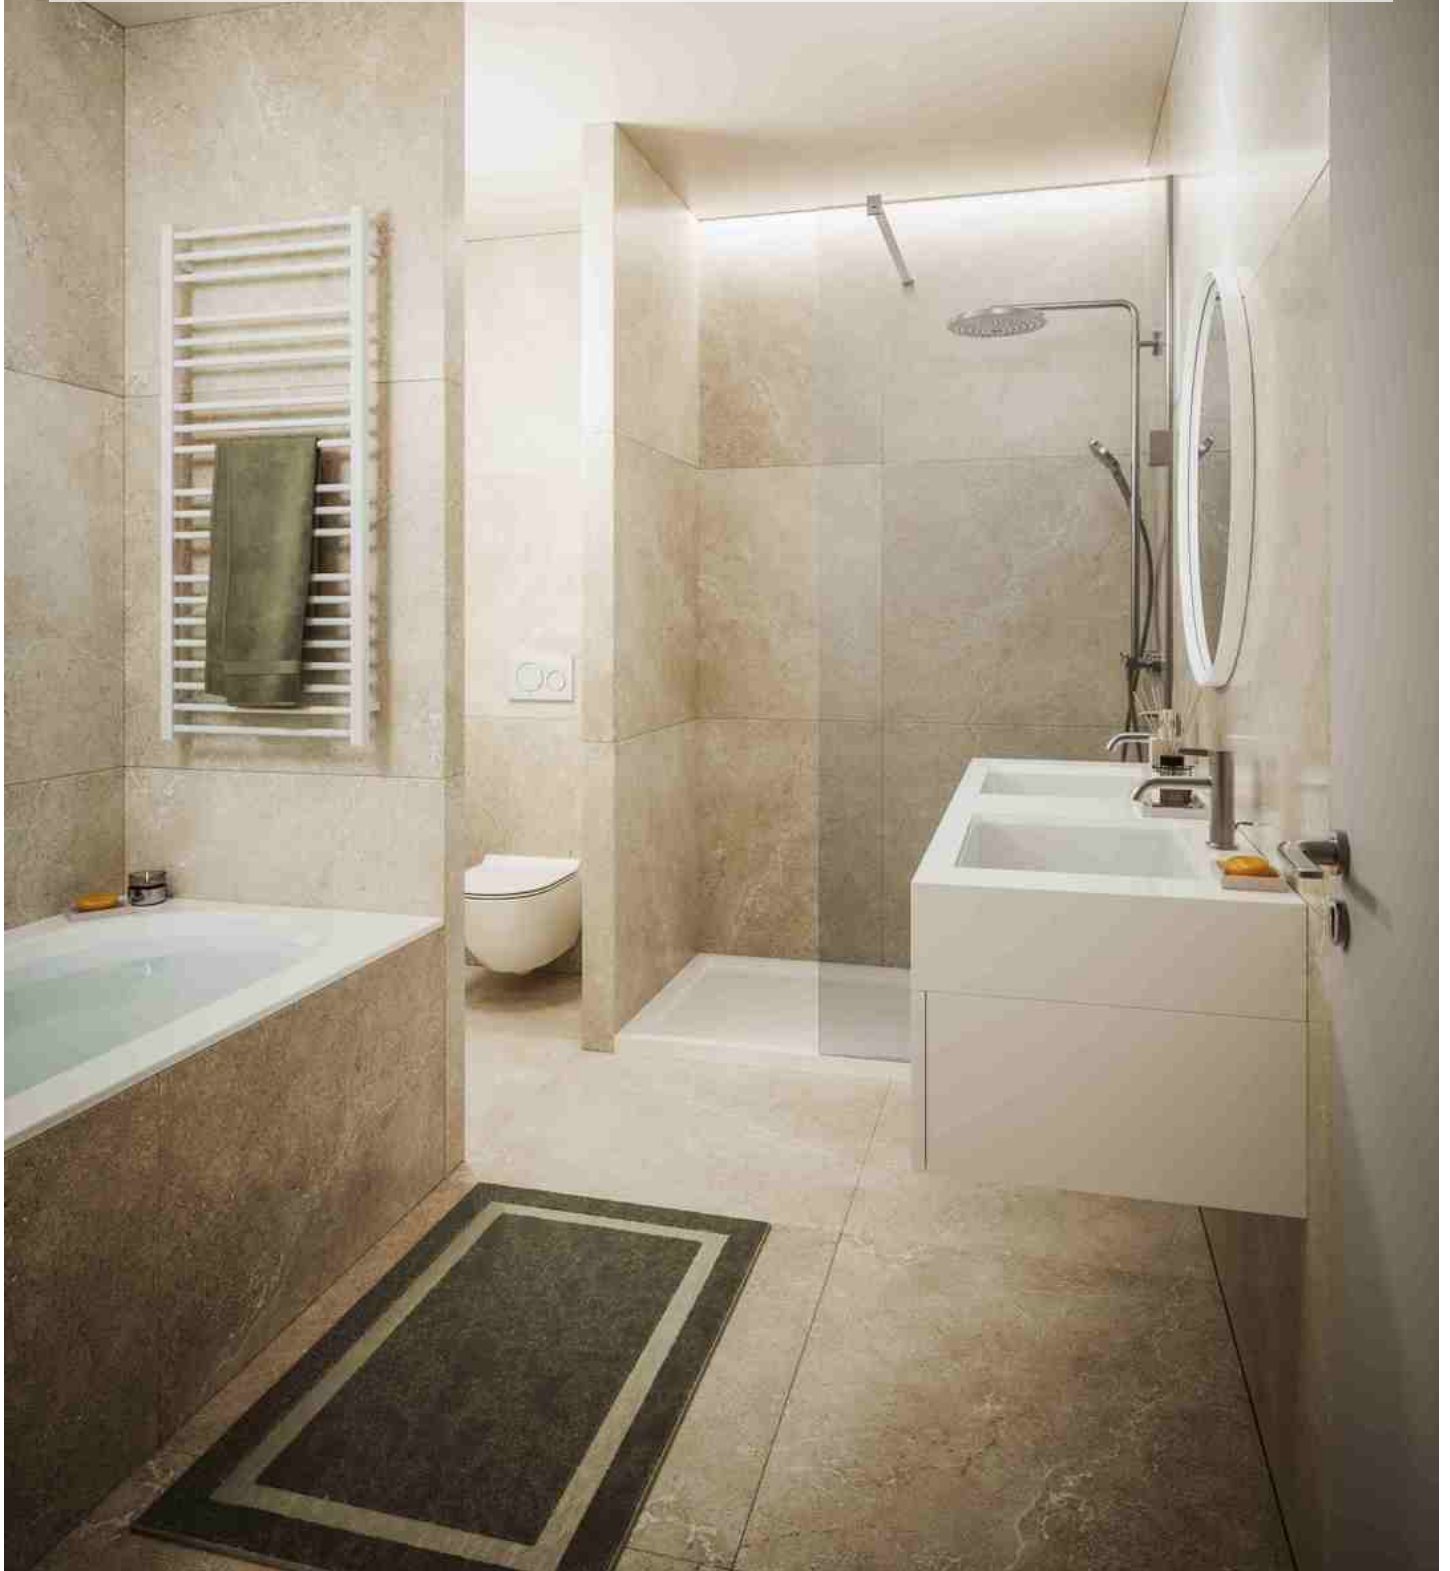

PROJET DE STANDING ANTHEA VUE SUR LE VAL DUCHESSÉ!

650 000 €

Ref 7552754

Auderghem - Appartement 108 m²

**VANEAU
LECOBEL**
Real Estate Brussels