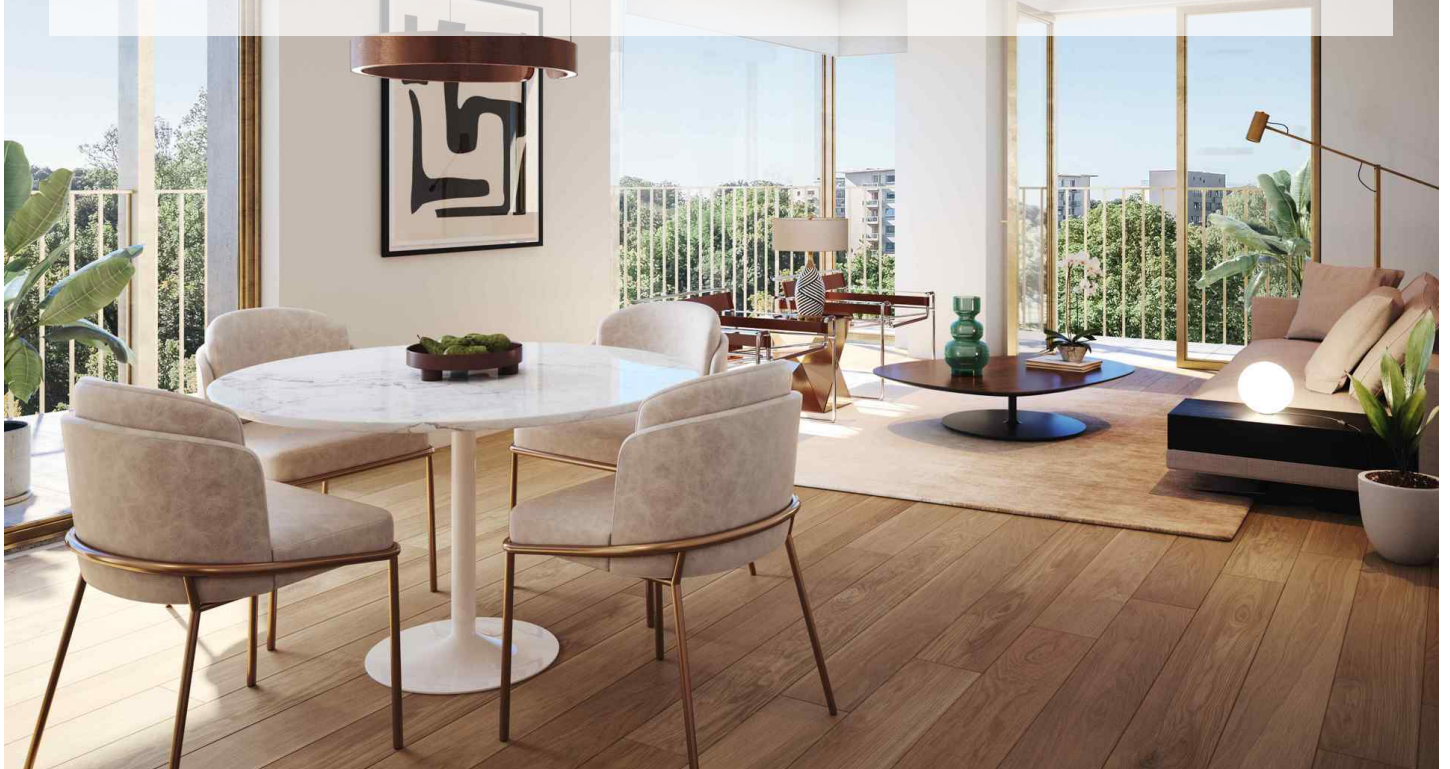

PROJET DE STANDING ANTHEA VUE SUR LE VAL DUCHESSE!

905 000 €

Ref 7552770

Auderghem - Appartement 144 m²

**VANEAU
LECOBEL**
Real Estate Brussels

A propos de ce bien

Vaneau Lecobel vous propose ce magnifique appartement neuf 3chambres d'une surface de +- 144m² au 3ème étage du nouveau projet Anthea. Idéalement situé au cœur de l'environnement verdoyant de la vallée de la Woluwe, l'appartement se présente comme suit : Hall d'entrée avec vestiaire, wc invités, buanderie, lumineux séjour/ salle à manger d'une superficie de +- 41m² avec cuisine ouverte entièrement équipée, terrasse de +- 25m². Le hall dessert la suite parentale(+15m²) et salle de bains de +- 9m² ainsi que 2 chambres de +-15m² et 10m² chacune avec une salle de douche. Chacune des chambres a un accès à la terrasse. Les matériaux ont été choisis avec soins permettant un niveau de performance énergétique élevé, avec notamment du triple vitrage, un système de ventilation double flux individuelle, pompes à chaleur air-eau, et un système de chauffage par le sol. Des places de parking, boxes et caves sont disponibles en supplément. Livraison fin 2026. Vente sous le régime TVA. N'hésitez pas à nous contacter pour de plus amples informations au 02/669.21.70 ou par e-mail à l'adresse promotion@vaneau-lecobel.be

VANEAU LECOBEL VENTE
NEUF

10B, Place Georges
Brugmann 1050 Ixelles
T +32 2 669 21 70

✉ promotion@lecobel.be

Référence : 7552770

Prix : 905 000 €

Surface : 144 m²

Chambre(s) : 3

Etage : 3