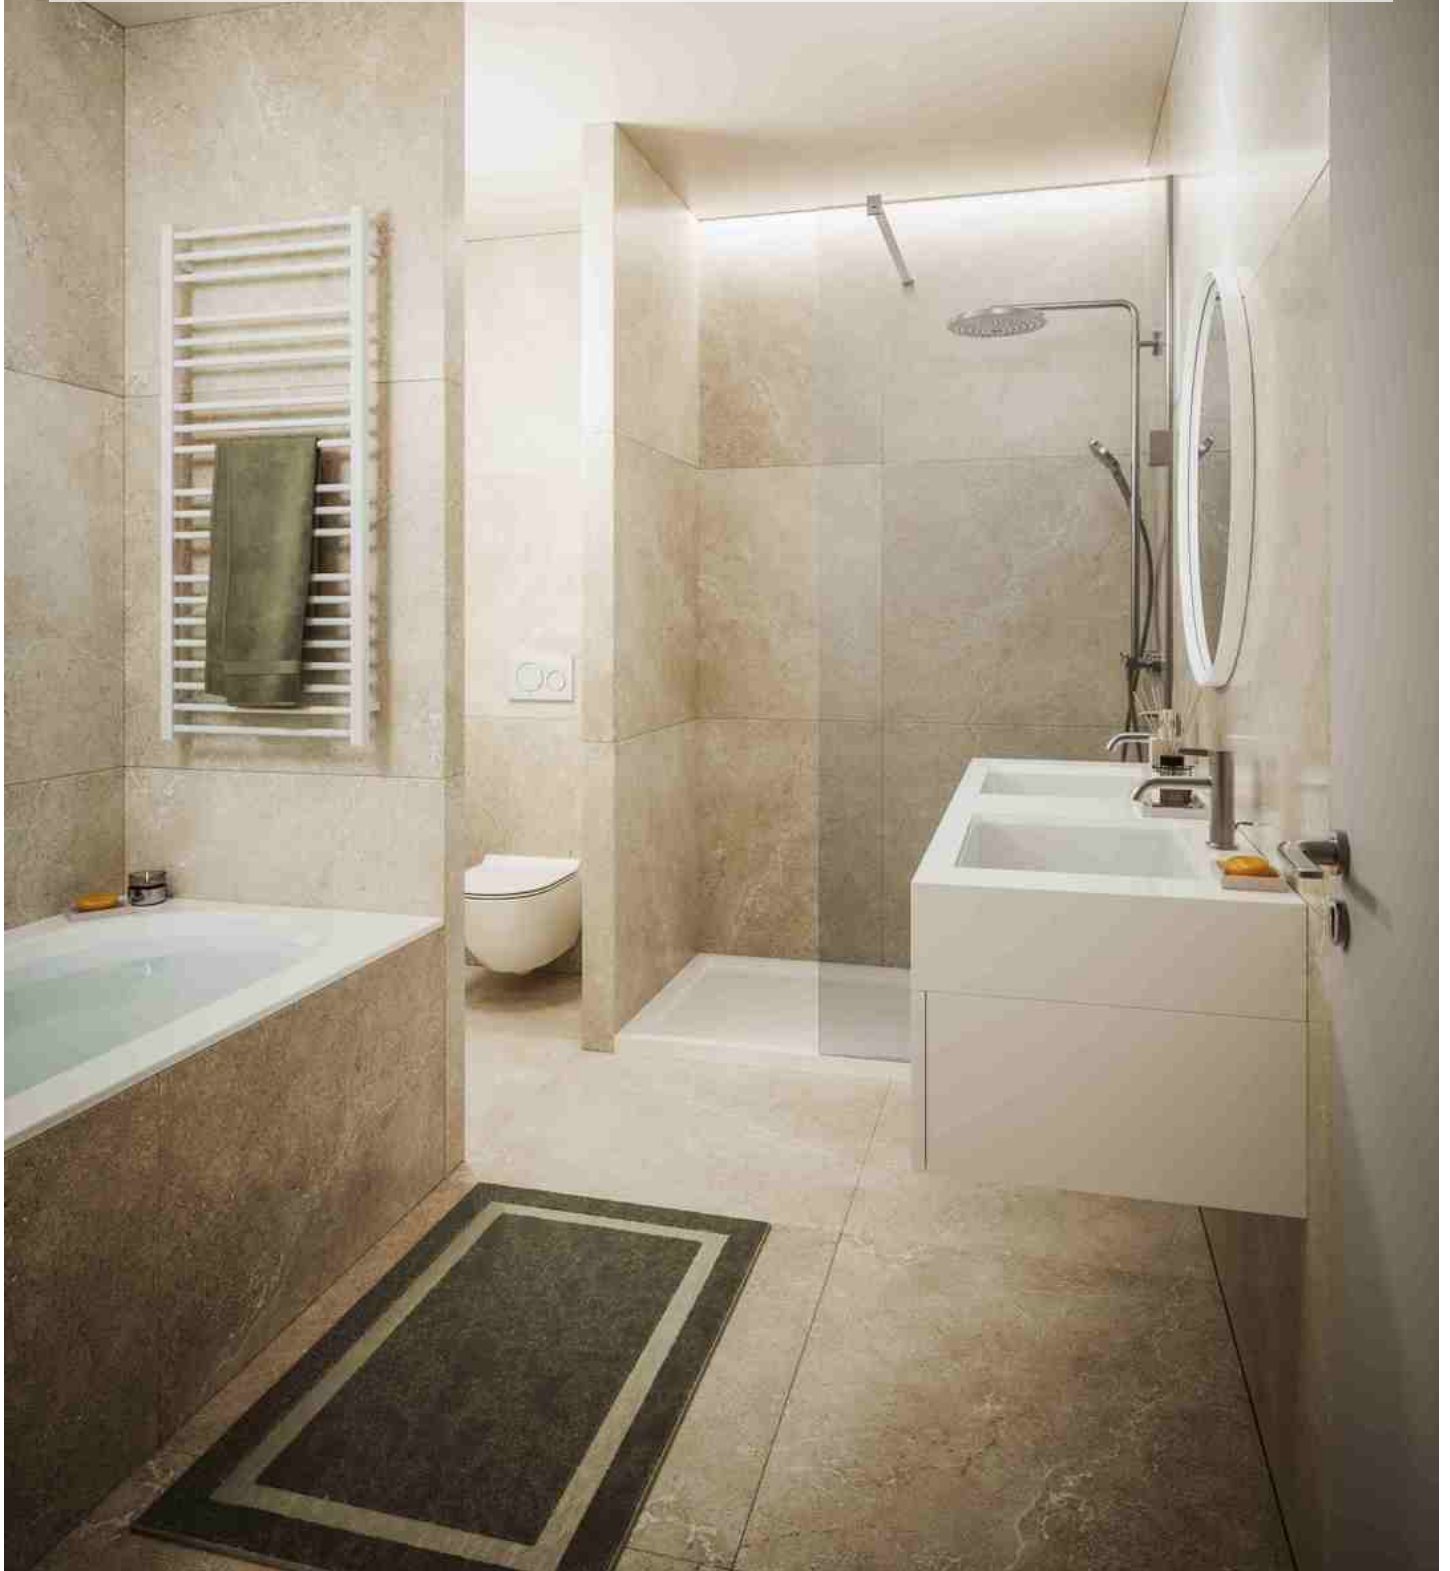

PROJET DE STANDING ANTHEA VUE SUR LE VAL DUCHESSÉ!

665 000 €

Ref 7552774

Auderghem - Appartement 110 m²

**VANEAU
LECOBEL**
Real Estate Brussels