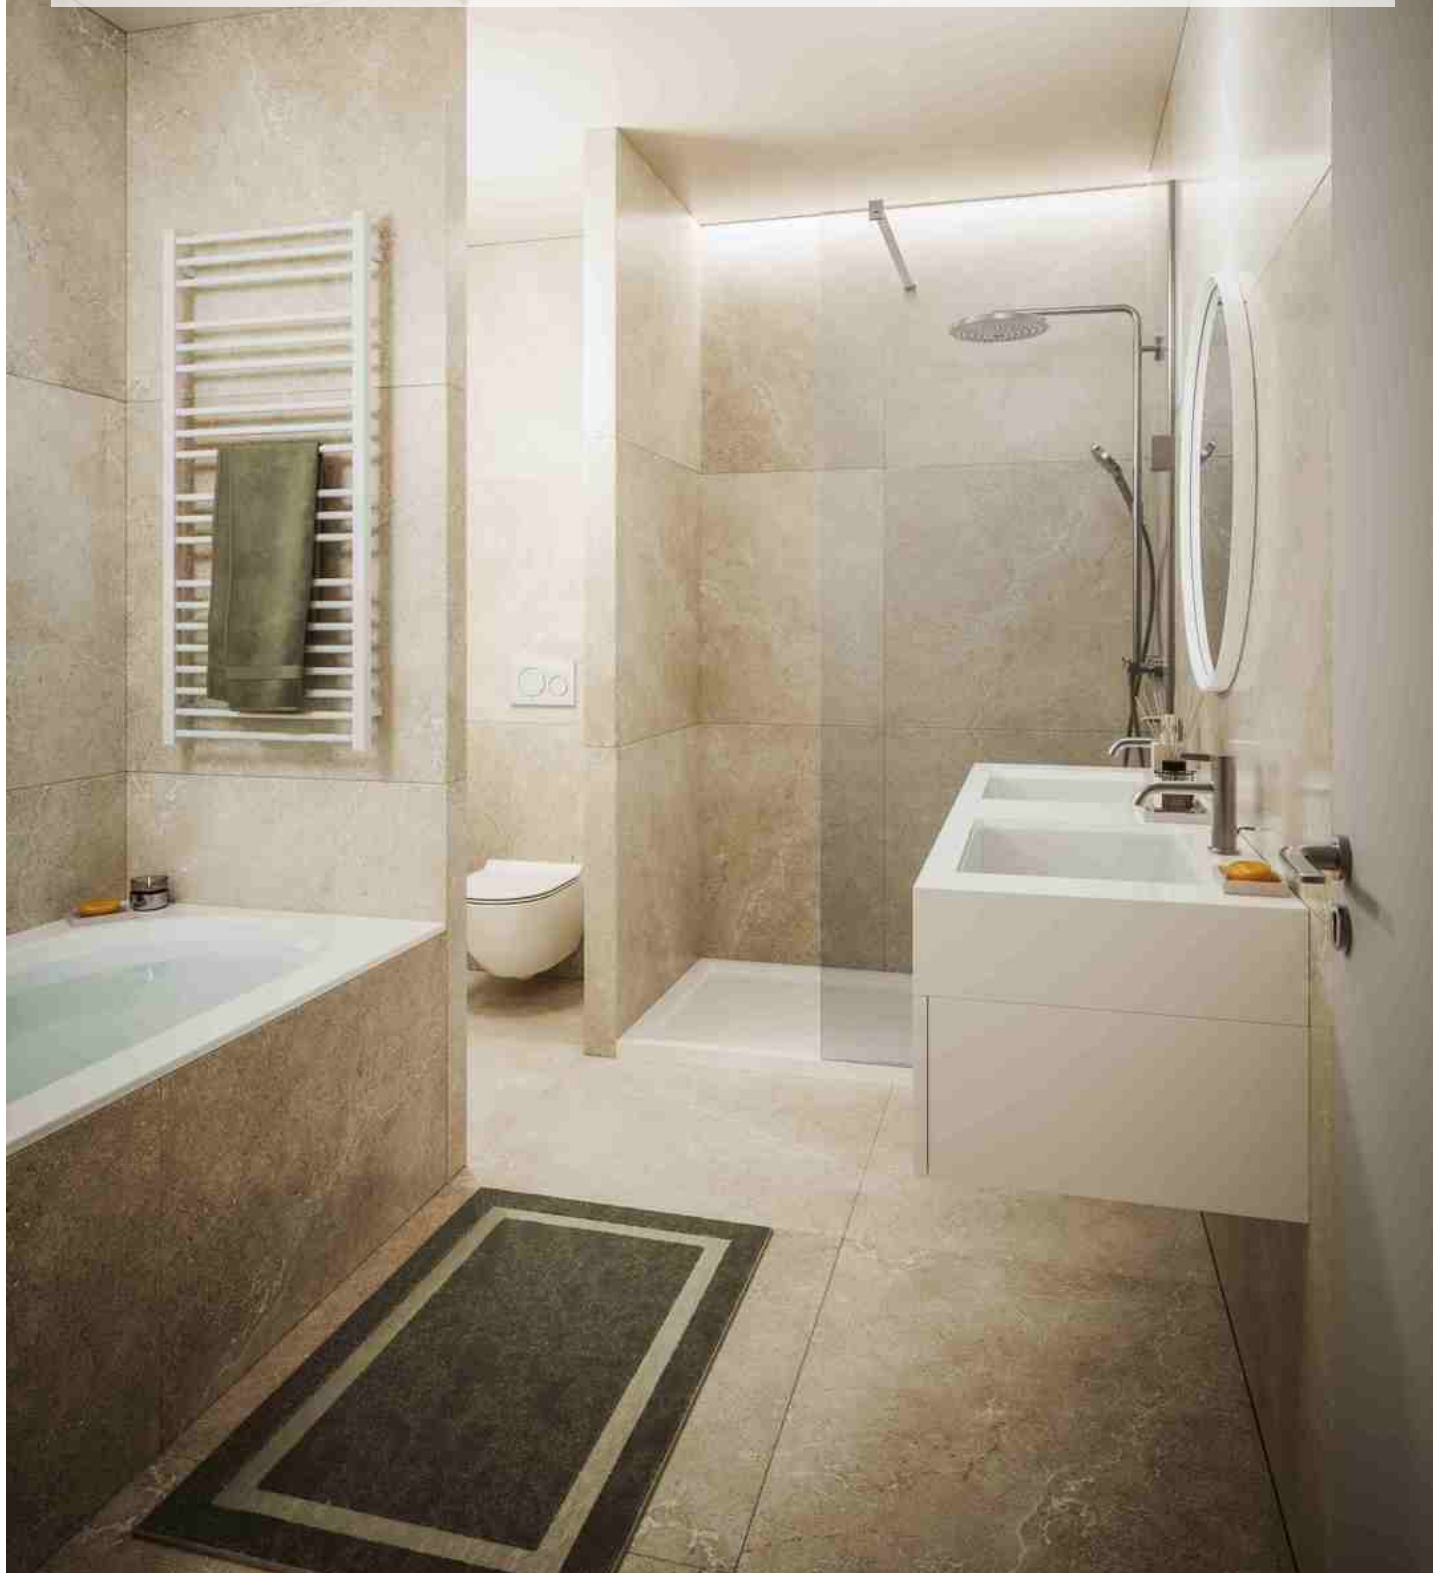

PROJET DE STANDING ANTHEA VUE SUR LE VAL DUCHESSÉ!

835 000 €

Ref 7552792

Auderghem - Appartement 131 m²

**VANEAU
LECOBEL**
Real Estate Brussels