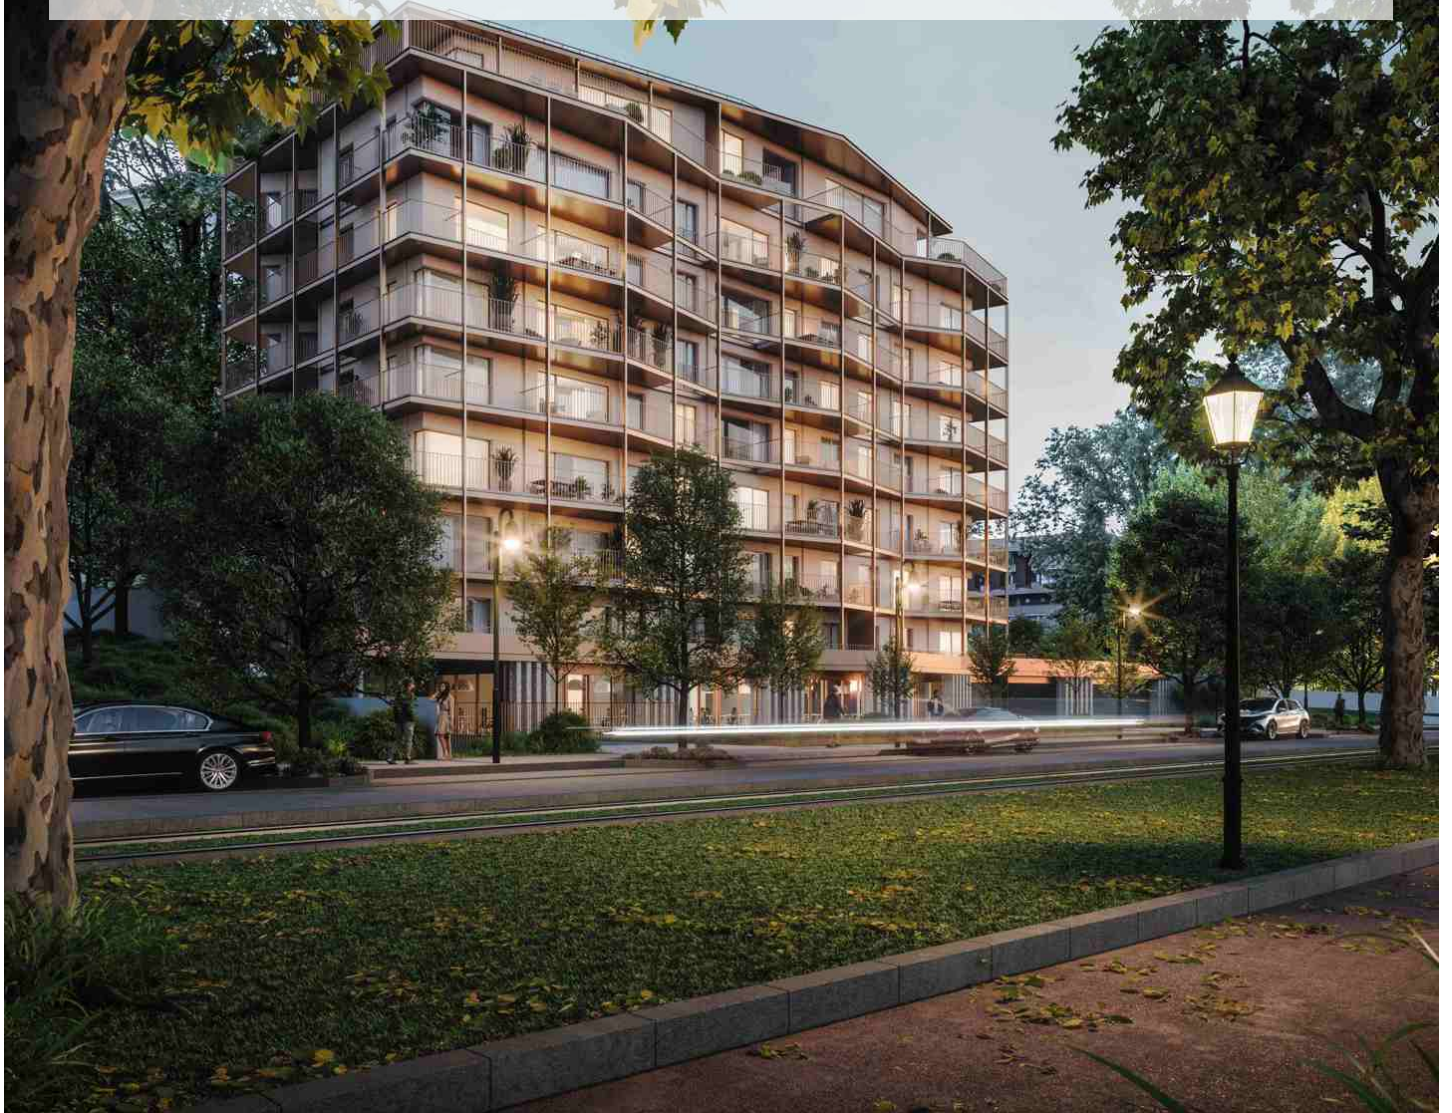

PROJET DE STANDING ANTHEA VUE SUR LE VAL DUCHESSE!

925 000 €

Ref 7552804

Auderghem - Appartement 125 m²

**VANEAU
LECOBEL**
Real Estate Brussels

A propos de ce bien

Vaneau Lecobel vous propose ce magnifique appartement neuf 3chambres d'une surface de +- 125m² au 6ème étage du nouveau projet Anthea. Idéalement situé au cœur de l'environnement verdoyant de la vallée de la Woluwe, l'appartement se présente comme suit : Hall d'entrée avec vestiaire, wc invités, buanderie, lumineux séjour/ salle à manger d'une superficie de +- 40m² avec cuisine ouverte entièrement équipée, terrasse de +- 31m². Le hall dessert la suite parentale(+17m²) et salle de bains de +- 4m² ainsi que 2 chambres de +-12 et 13m²avec accès à la terrasse et une salle de douche. Les matériaux ont été choisis avec soins permettant un niveau de performance énergétique élevé, avec notamment du triple vitrage, un système de ventilation double flux individuelle, pompes à chaleur air-eau, et un système de chauffage par le sol. Des places de parking, boxes et caves sont disponibles en supplément. Livraison fin 2026. Vente sous le régime TVA. N'hésitez pas à nous contacter pour de plus amples informations au 02/669.21.70 ou par e-mail à l'adresse promotion@vaneau-lecobel.be

VANEAU LECOBEL VENTE

NEUF

10B, Place Georges

Brugmann 1050 Ixelles

T +32 2 669 21 70

✉ promotion@lecobel.be

Référence : 7552804

Prix : 925 000 €

Disponibilité : 01/10/2026 -

12:00

PROJET DE STANDING ANTHEA VUE SUR LE VAL DUCHESSÉ!

925 000 €

Ref 7552804

Auderghem - Appartement 125 m²

**VANEAU
LECOBEL**
Real Estate Brussels

PROJET DE STANDING ANTHEA VUE SUR LE VAL DUCHESSÉ!