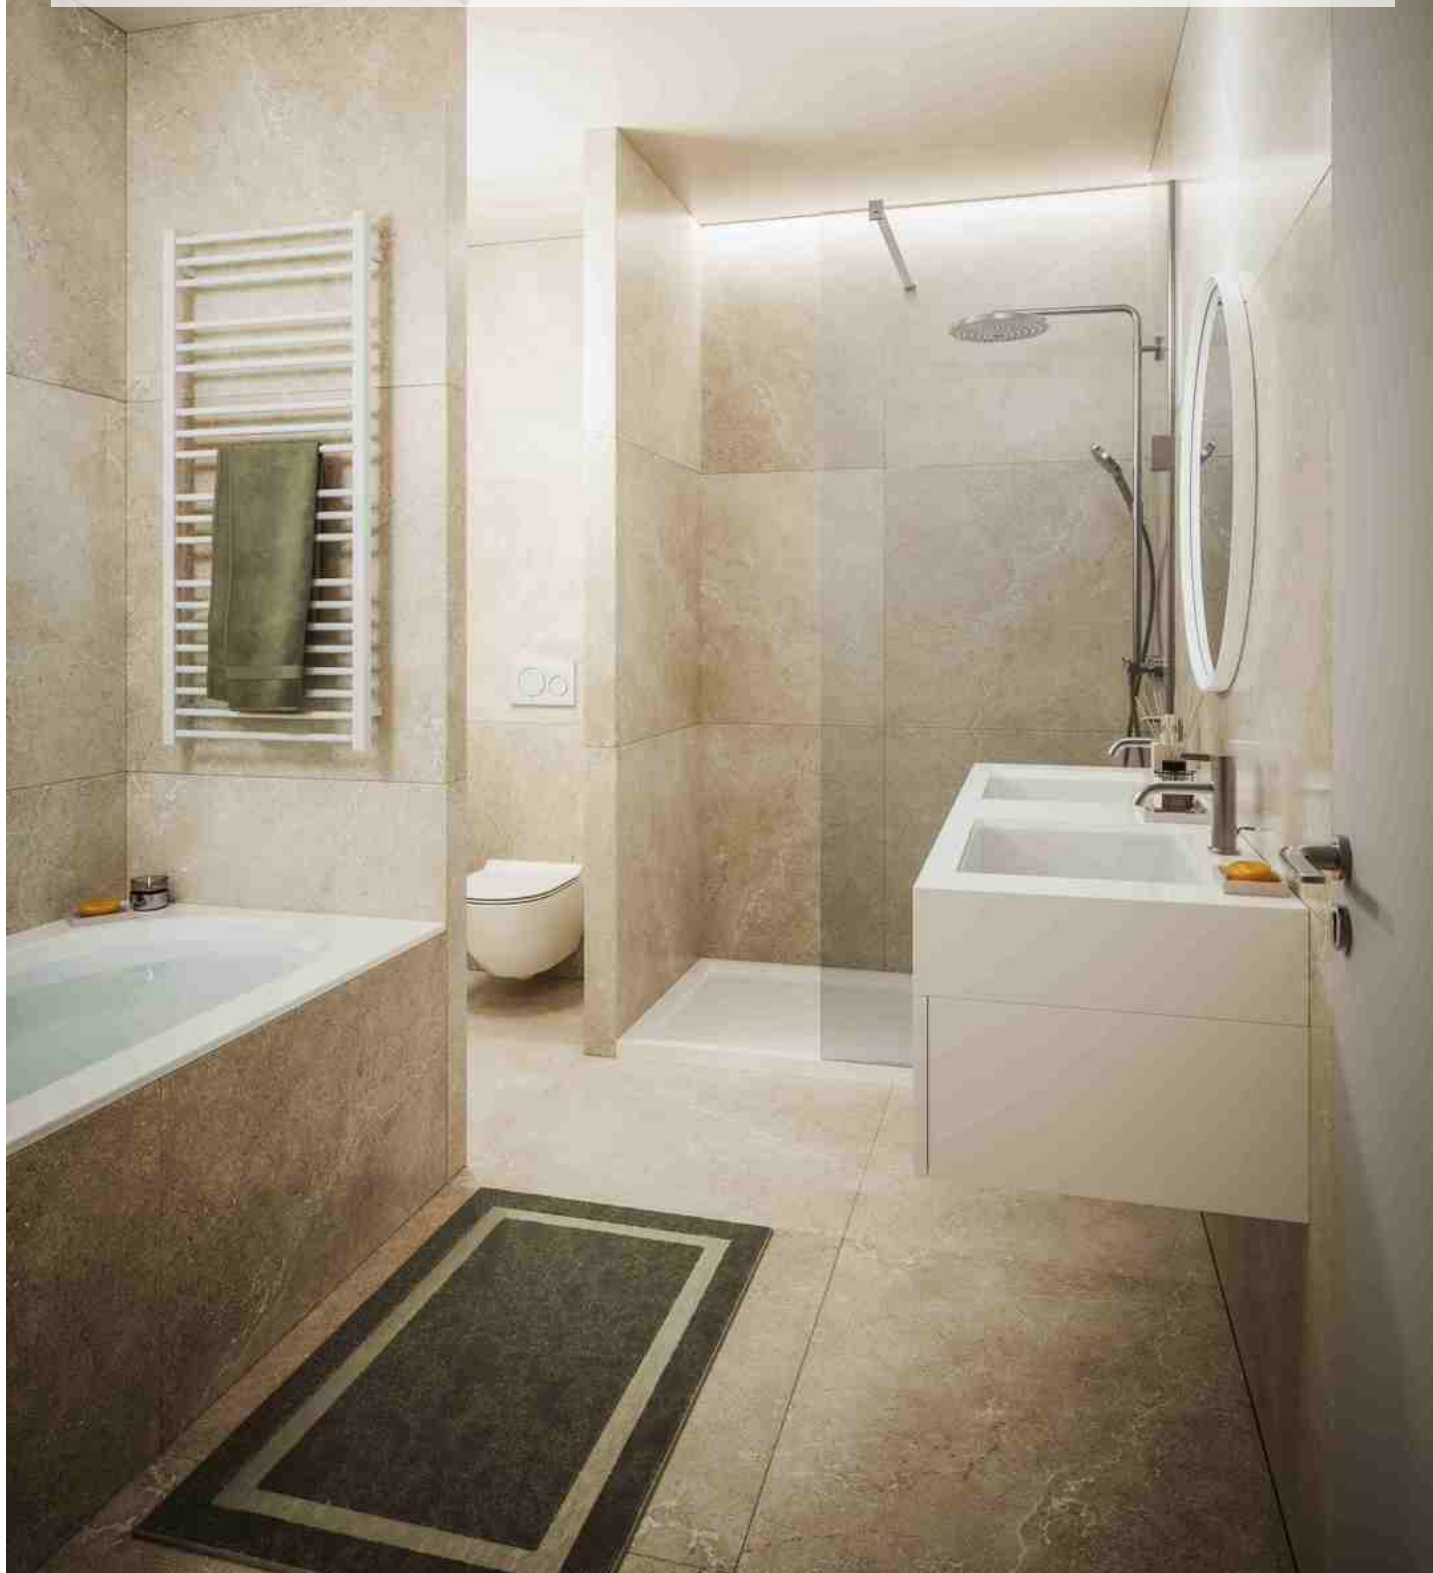

PROJET DE STANDING ANTHEA VUE SUR LE VAL DUCHESSÉ!

570 000 €

Ref 7552807

Auderghem - Appartement 94 m²

**VANEAU
LECOBEL**
Real Estate Brussels