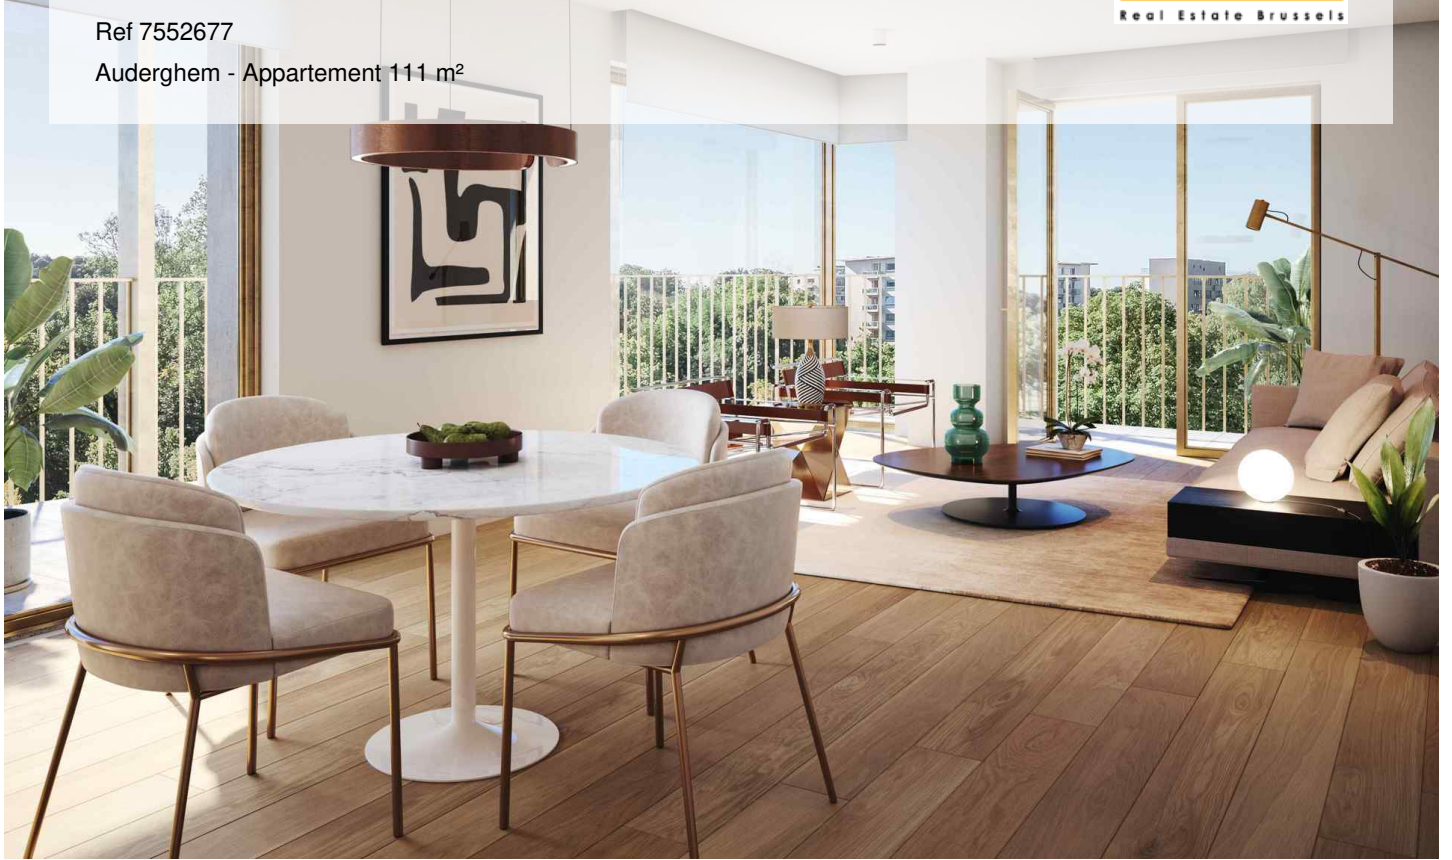

PROJET DE STANDING ANTHEA VUE SUR LE VAL DUCHESSÉ!

725 000 €

Ref 7552677

Auderghem - Appartement 111 m²

**VANEAU
LECOBEL**
Real Estate Brussels