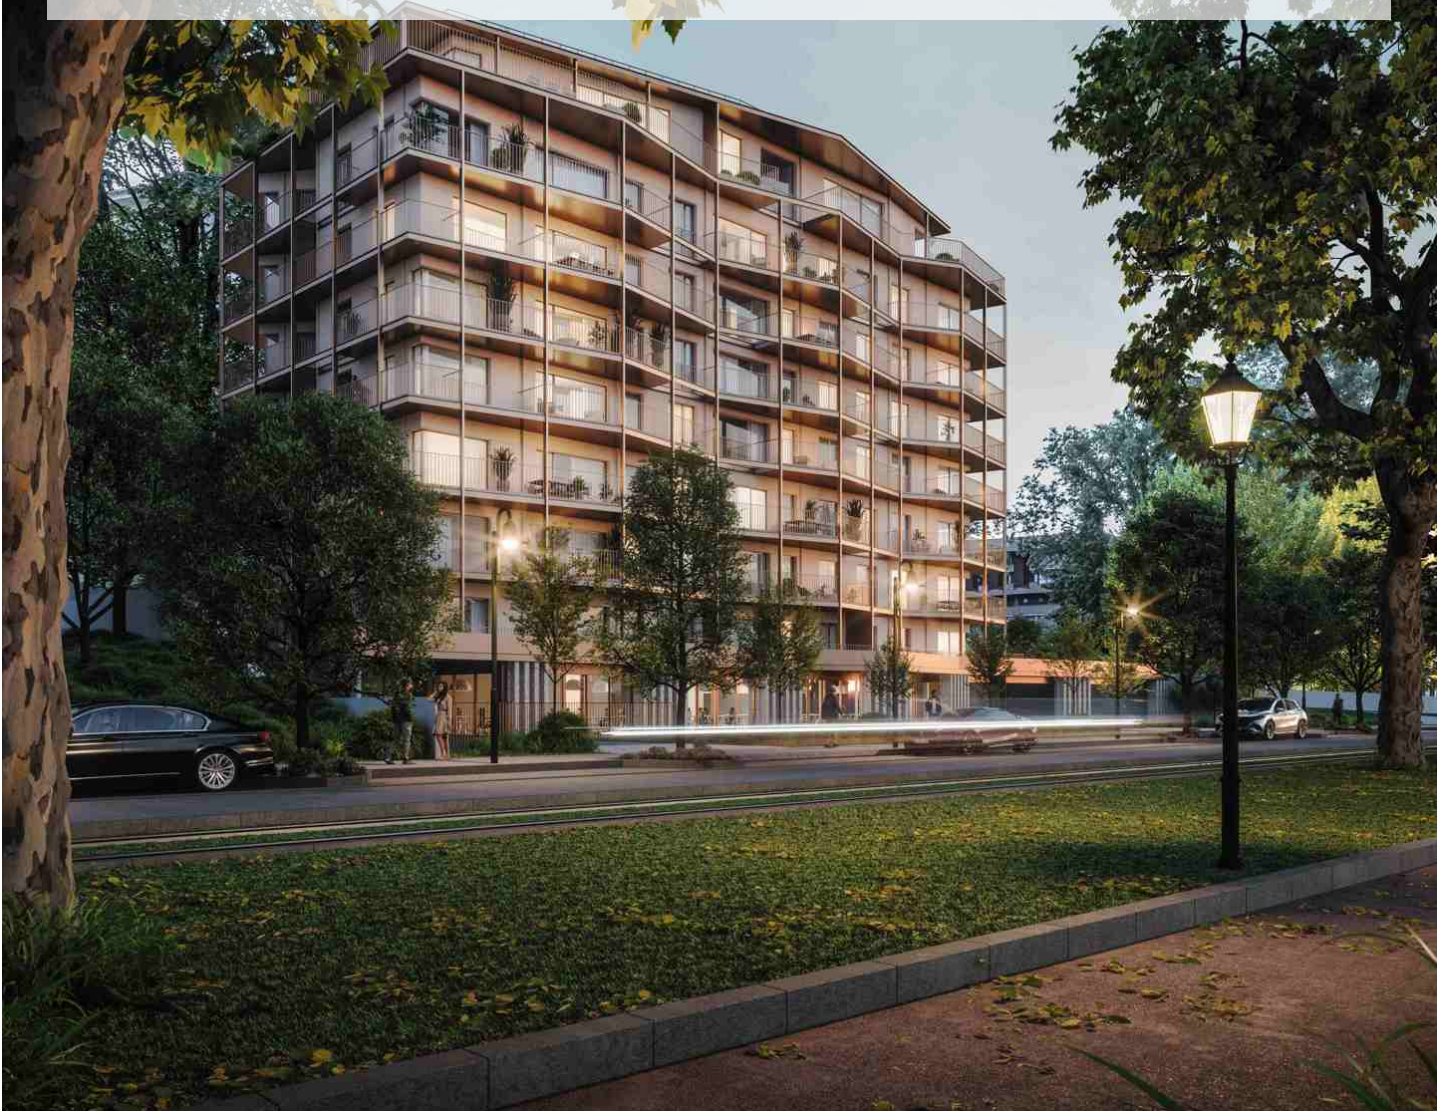

PROJET DE STANDING ANTHEA VUE SUR LE VAL DUCHESSE!

430 000 €

Ref 7552690

Auderghem - Appartement 74 m²

**VANEAU
LECOBEL**
Real Estate Brussels

A propos de ce bien

Vaneau Lecobel est heureux de vous présenter le tout nouveau projet Anthea, idéalement situé au cœur de l'environnement verdoyant de la vallée de la Woluwe. Ce projet exceptionnel, composé de 7 étages, propose 48 unités du studio au penthouse, offrant des superficies brutes allant de ± 46 à $\pm 188\text{m}^2$. Parmi ces unités, vous trouverez 3 penthouses dotés de magnifiques terrasses allant de $+100$ à $+150\text{m}^2$. Chacun des studios et appartements bénéficient également de belles terrasses. Un soin particulier a été apporté au choix des matériaux, garantissant ainsi un haut niveau de performance énergétique, avec notamment du triple vitrage, un système de ventilation double flux individuelle, pompes à chaleur air-eau, et un système de chauffage par le sol. Des places de parking, boxes et caves sont disponibles en supplément. De plus, une excellente isolation thermique et acoustique est assurée pour votre confort. La livraison de ce projet est prévue fin 2026. N'hésitez

VANEAU LECOBEL VENDE
NEUF

10B, Place Georges

Brugmann 1050 Ixelles

T +32 2 669 21 70

✉ promotion@lecobel.be

Référence : 7552690

Prix : 430 000 €

Surface : 74 m²

ilité : 12:00

PROJET DE STANDING ANTHEA VUE SUR LE VAL DUCHESSÉ!

430 000 €

Ref 7552690

Auderghem - Appartement 74 m²

**VANEAU
LECOBEL**
Real Estate Brussels

PROJET DE STANDING ANTHEA VUE SUR LE VAL DUCHESSÉ!