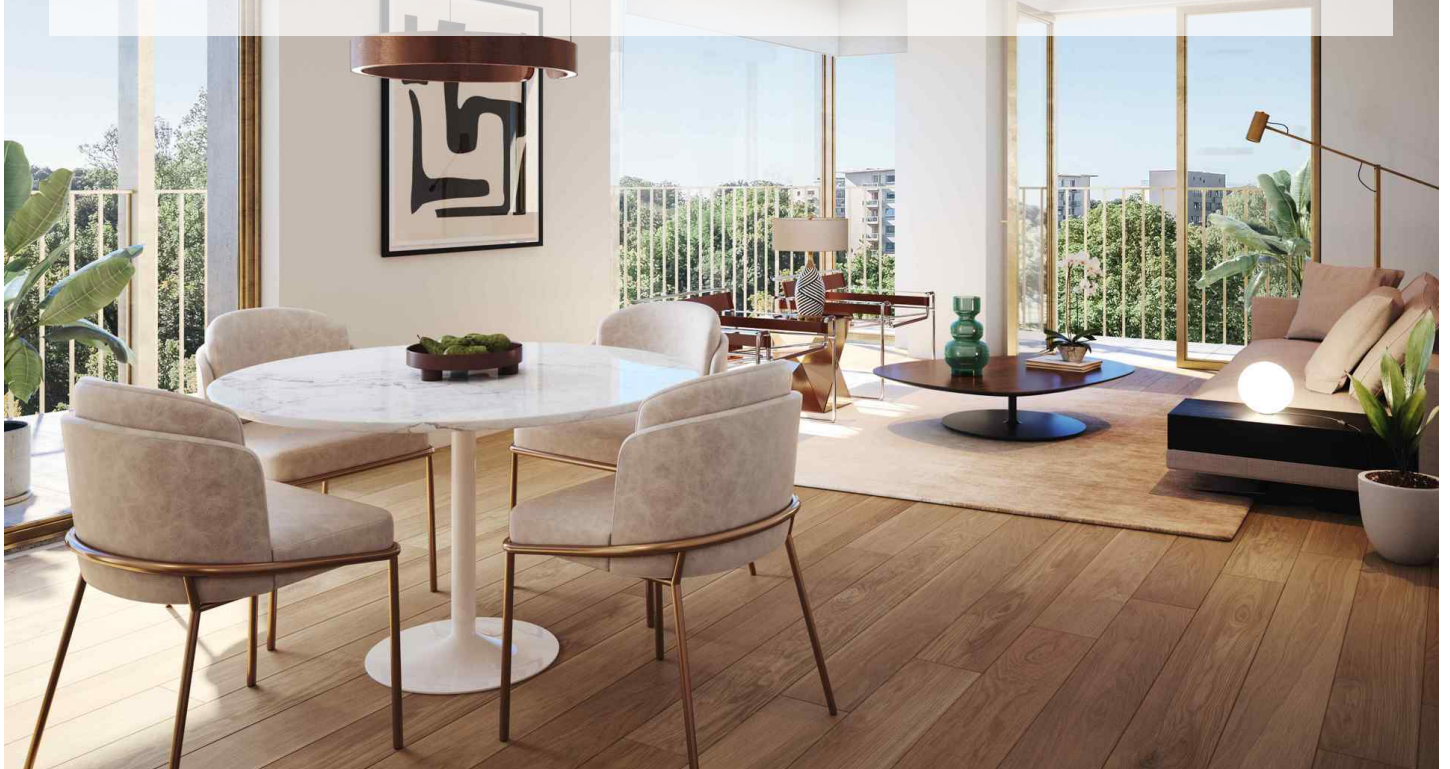

PROJET DE STANDING ANTHEA VUE SUR LE VAL DUCHESSE!

905 000 €

Ref 7552567

Auderghem - Appartement 144 m²

**VANEAU
LECOBEL**
Real Estate Brussels

A propos de ce bien

Vaneau Lecobel vous propose ce magnifique appartement neuf 3chambres d'une surface de +- 144m² au 3ème étage du nouveau projet Anthea. Idéalement situé au cœur de l'environnement verdoyant de la vallée de la Woluwe, l'appartement se présente comme suit : Hall d'entrée avec vestiaire, wc invités, buanderie, lumineux séjour/ salle à manger d'une superficie de +- 41m² avec cuisine ouverte entièrement équipée, terrasse de +- 25m². Le hall dessert la suite parentale(+15m²) et salle de bains de +- 9m² ainsi que 2 chambres de +-15m² et 10m² chacune avec une salle de douche. Chacune des chambres a un accès à la terrasse. Les matériaux ont été choisis avec soins permettant un niveau de performance énergétique élevé, avec notamment du triple vitrage, un système de ventilation double flux individuelle, pompes à chaleur air-eau, et un système de chauffage par le sol. Des places de parking, boxes et caves sont disponibles en supplément. Livraison fin 2026. Vente sous le régime TVA. N'hésitez pas à nous contacter pour de plus amples informations au 02/669.21.70 ou par e-mail à l'adresse promotion@vaneau-lecobel.be

VANEAU LECOBEL VENTE
NEUF

10B, Place Georges
Brugmann 1050 Ixelles
T +32 2 669 21 70

✉ promotion@lecobel.be

Référence : 7552567

Prix : 905 000 €

Surface : 144 m²

Chambre(s) : 3

Etage : 3