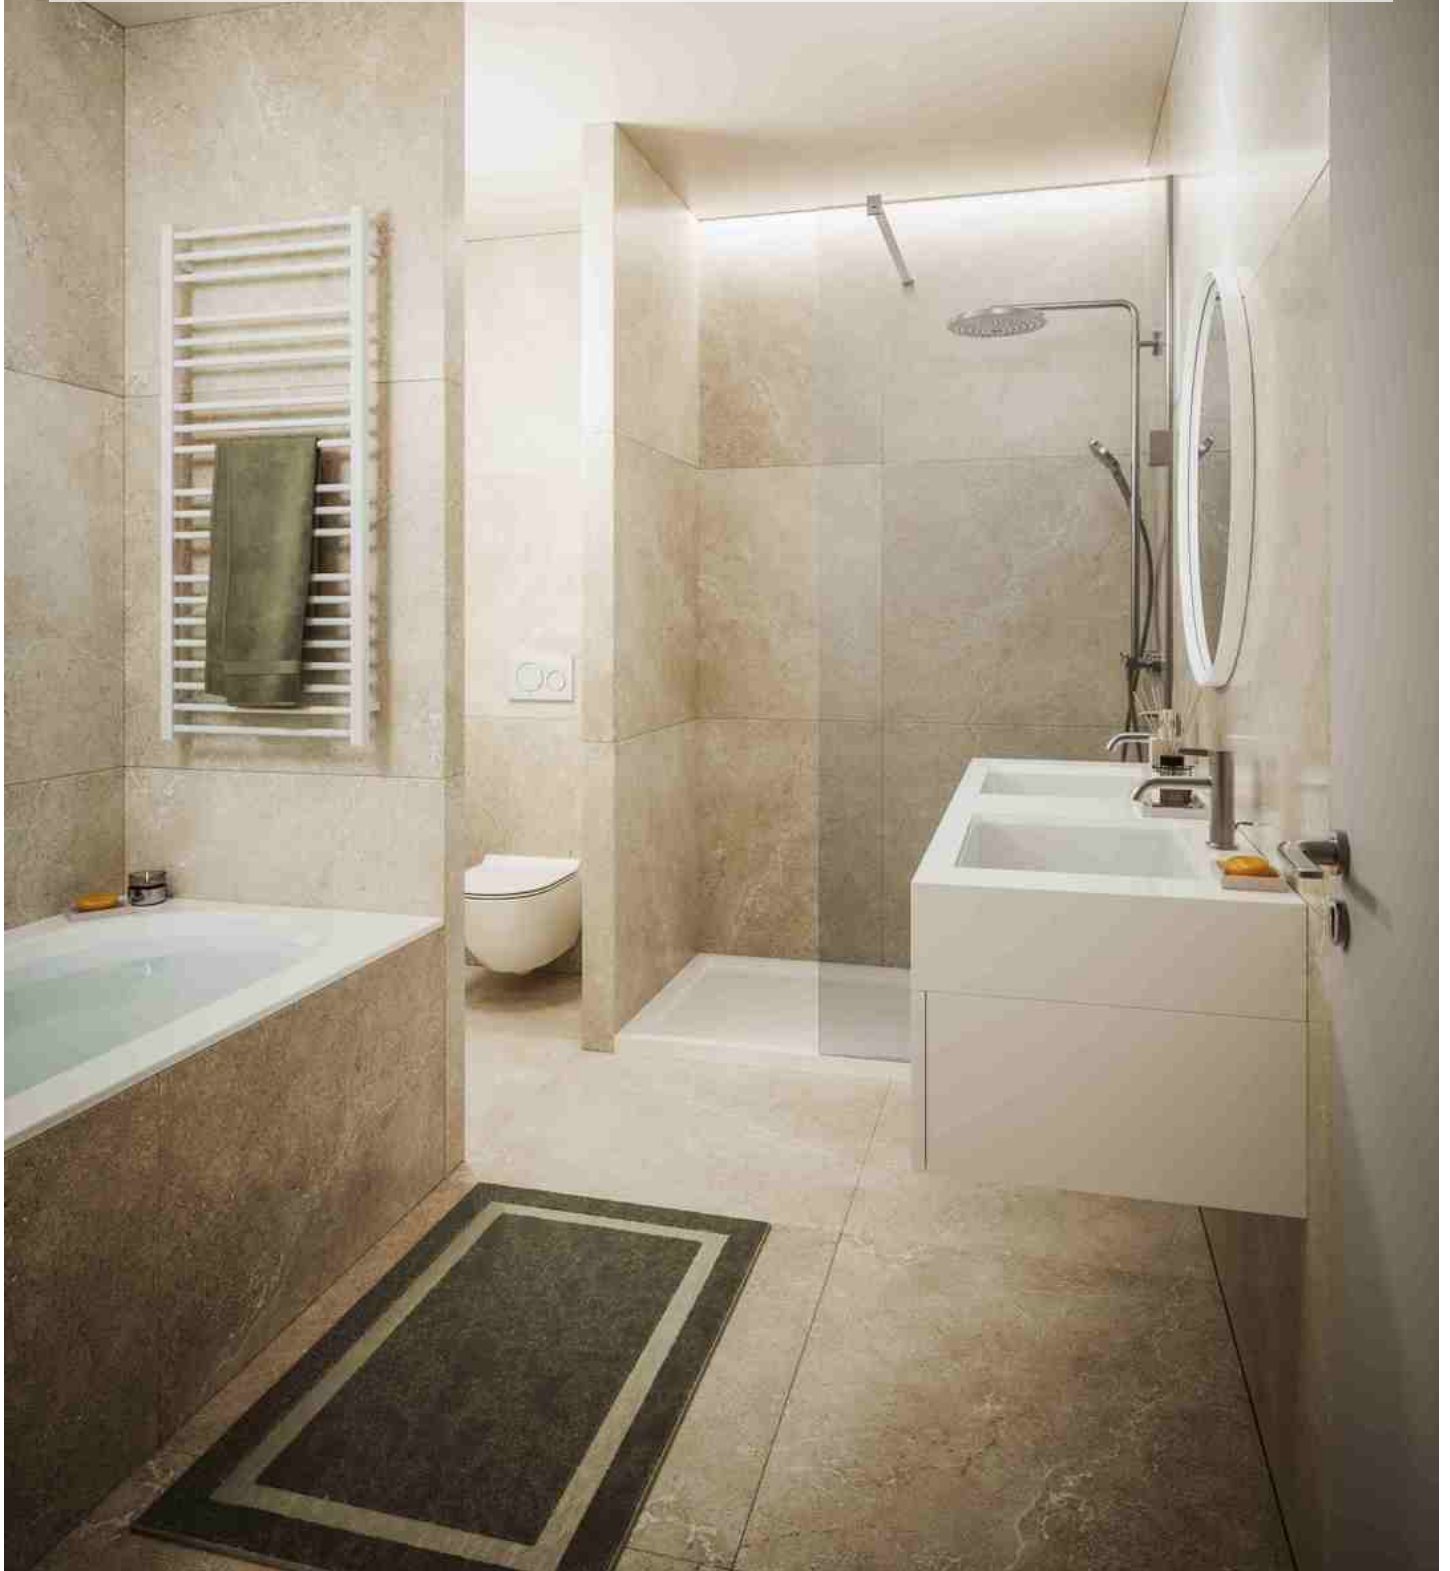

PROJET DE STANDING ANTHEA VUE SUR LE VAL DUCHESSÉ!

665 000 €

Ref 7552569

Auderghem - Appartement 110 m²

**VANEAU
LECOBEL**
Real Estate Brussels