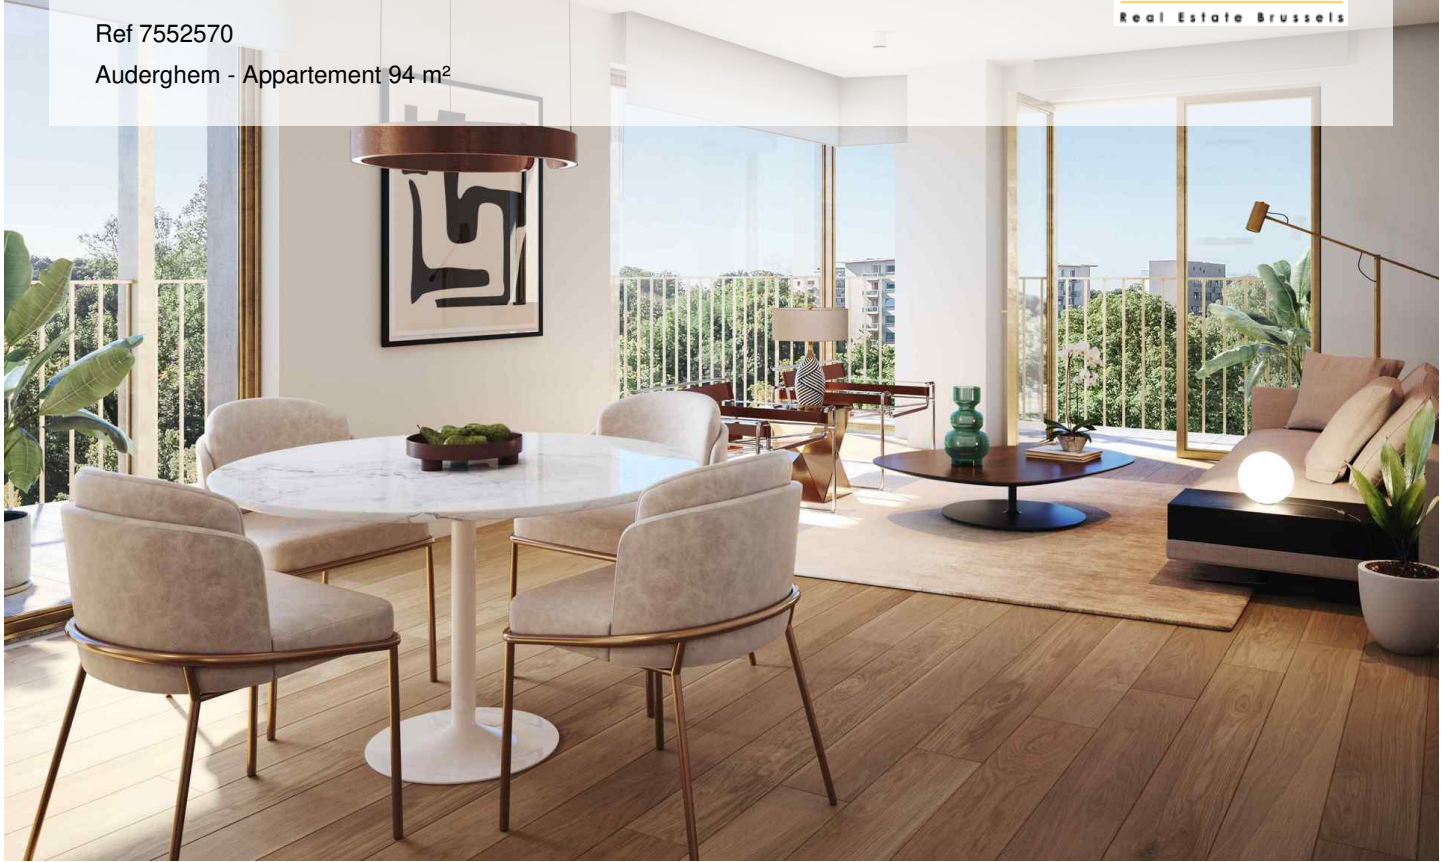

PROJET DE STANDING ANTHEA VUE SUR LE VAL DUCHESSÉ!

550 000 €

Ref 7552570

Auderghem - Appartement 94 m²

**VANEAU
LECOBEL**
Real Estate Brussels