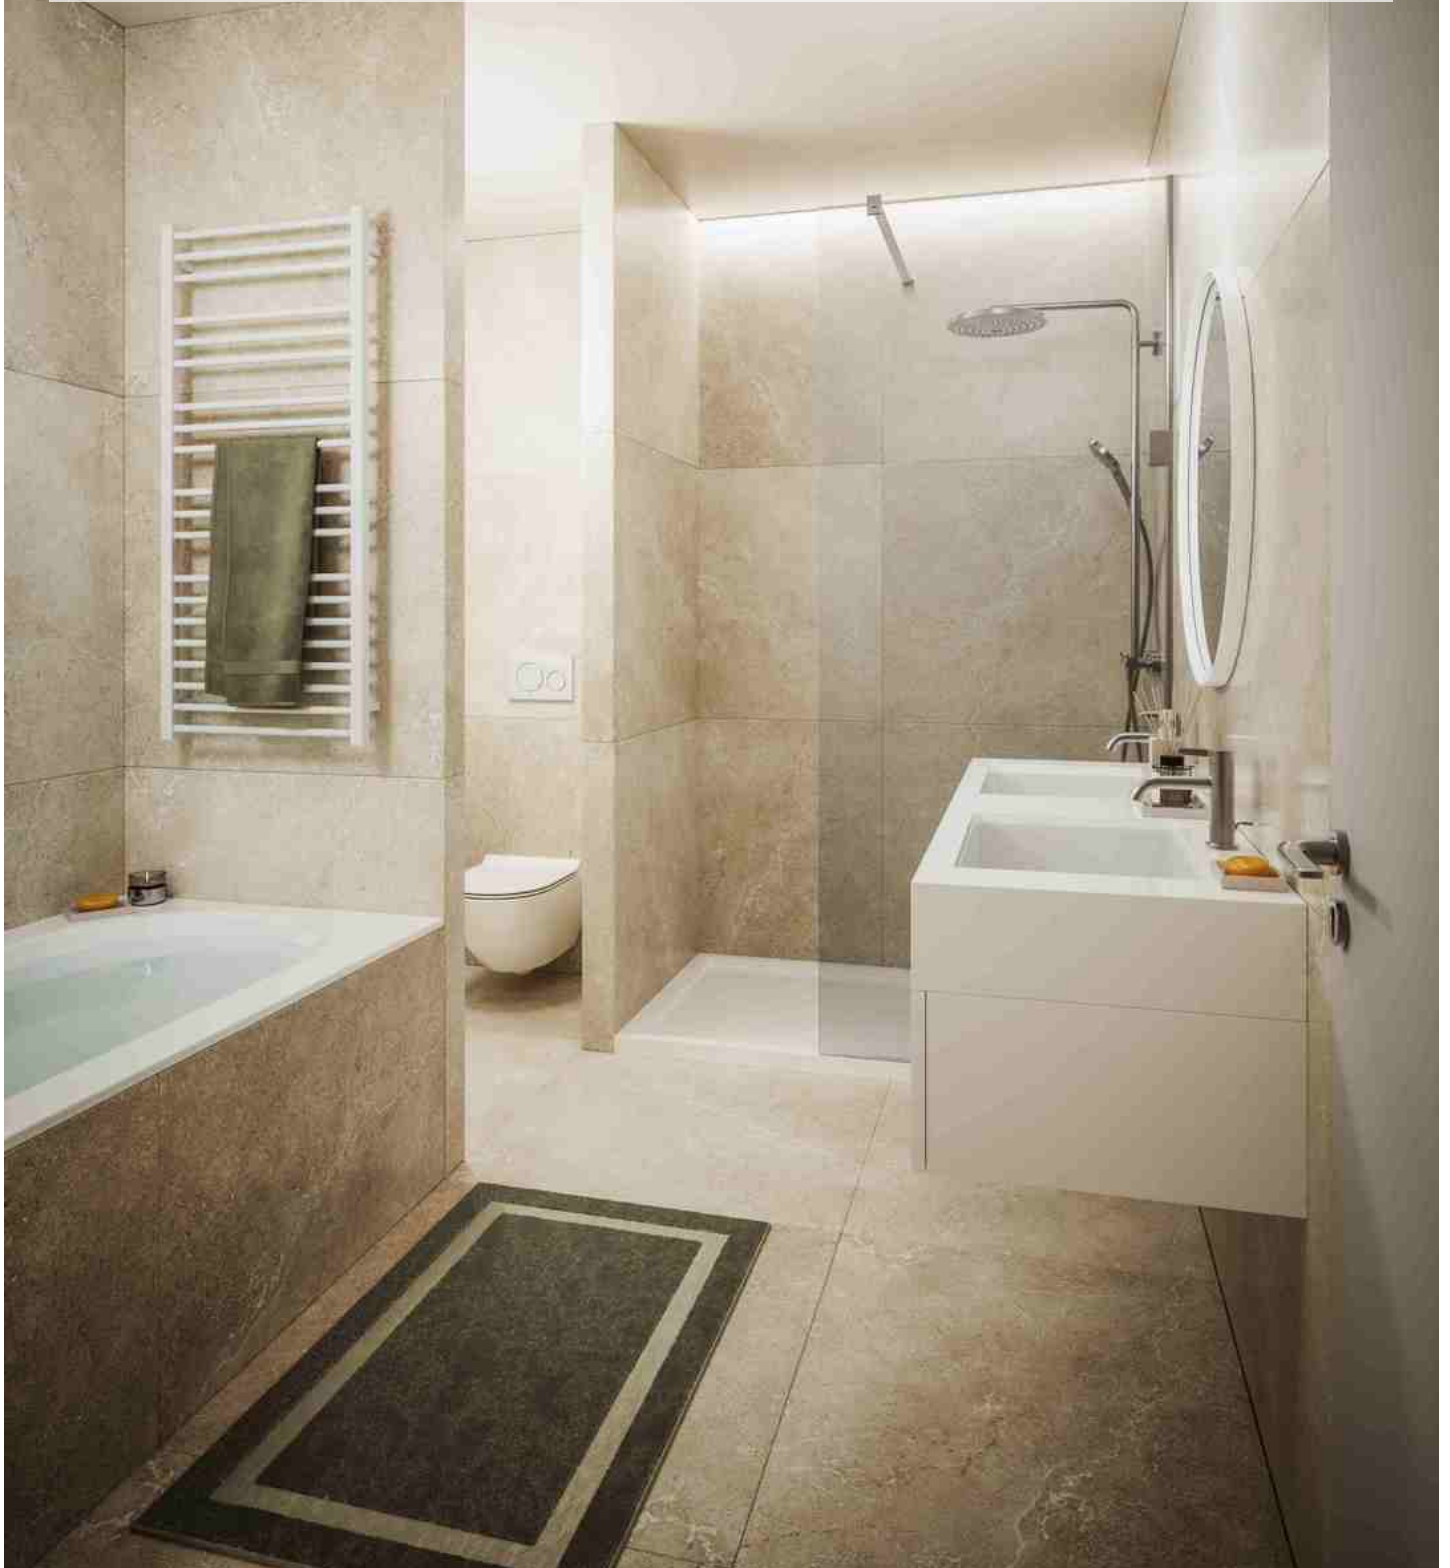

PROJET DE STANDING ANTHEA VUE SUR LE VAL DUCHESSÉ!

835 000 €

Ref 7552590

Auderghem - Appartement 131 m²

**VANEAU
LECOBEL**
Real Estate Brussels