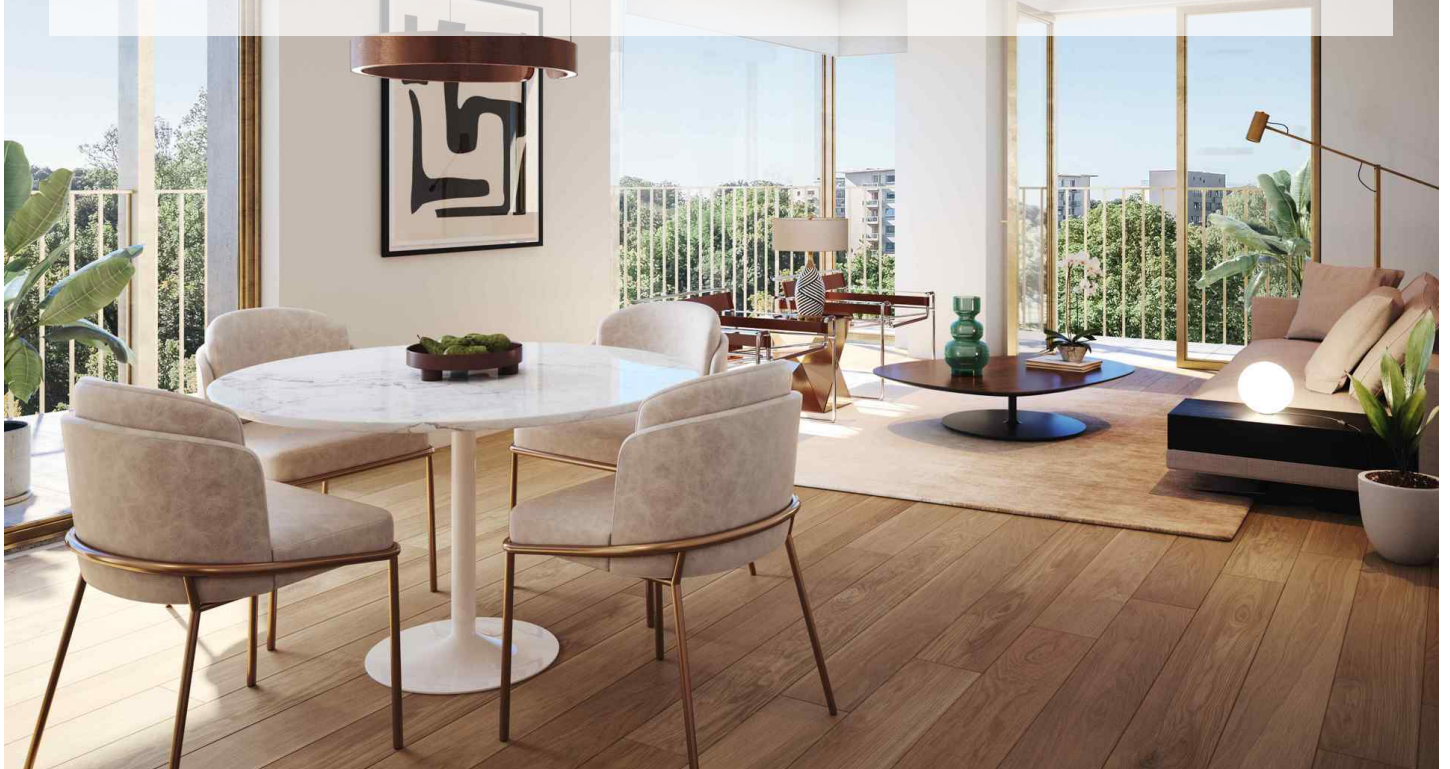

PROJET DE STANDING ANTHEA VUE SUR LE VAL DUCHESSE!

895 000 €

Ref 7552609

Auderghem - Appartement 131 m²

**VANEAU
LECOBEL**
Real Estate Brussels

A propos de ce bien

Vaneau Lecobel vous propose ce magnifique appartement neuf 3chambres d'une surface de +- 131m² au 6ème étage du nouveau projet Anthea. Idéalement situé au cœur de l'environnement verdoyant de la vallée de la Woluwe, l'appartement se présente comme suit : Hall d'entrée avec vestiaire, wc invités, buanderie, lumineux séjour/ salle à manger d'une superficie de +- 38m² avec cuisine ouverte entièrement équipée, terrasse de +- 25m². Le hall dessert la suite parentale(+16m²) avec salle de bains de +-7m² et terrasse de +-8m²ainsi que 2 chambres de +-12 et 14m² munies chacune d'une salle de douche. Une des chambres a accès à la terrasse. Les matériaux ont été choisis avec soins permettant un niveau de performance énergétique élevé, avec notamment du triple vitrage, un système de ventilation double flux individuelle, pompes à chaleur air-eau, et un système de chauffage par le sol. Des places de parking, boxes et caves sont disponibles en supplément. Livraison fin 2026. Vente sous le régime TVA. N'hésitez pas à nous contacter pour de plus amples informations au 02/669.21.70 ou par e-mail à l'adresse promotion@vaneau-lecobel.be

VANEAU LECOBEL VENTE
NEUF

10B, Place Georges
Brugmann 1050 Ixelles
T +32 2 669 21 70

✉ promotion@lecobel.be

Référence : 7552609

Prix : 895 000 €

Surface : 131 m²

Chambre(s) : 3

Etage : 6