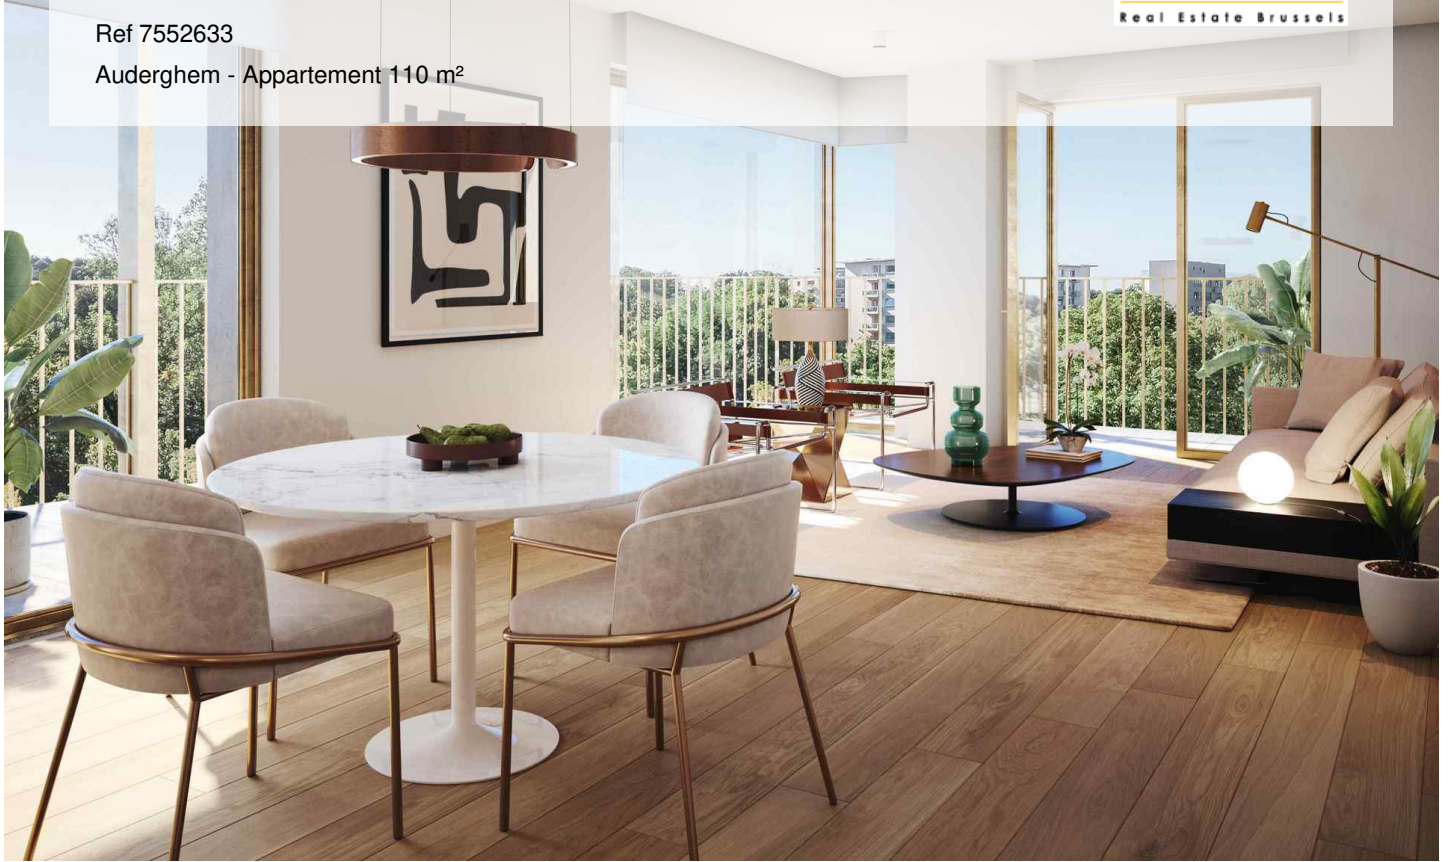

PROJET DE STANDING ANTHEA VUE SUR LE VAL DUCHESSÉ!

650 000 €

Ref 7552633

Auderghem - Appartement 110 m²

**VANEAU
LECOBEL**
Real Estate Brussels