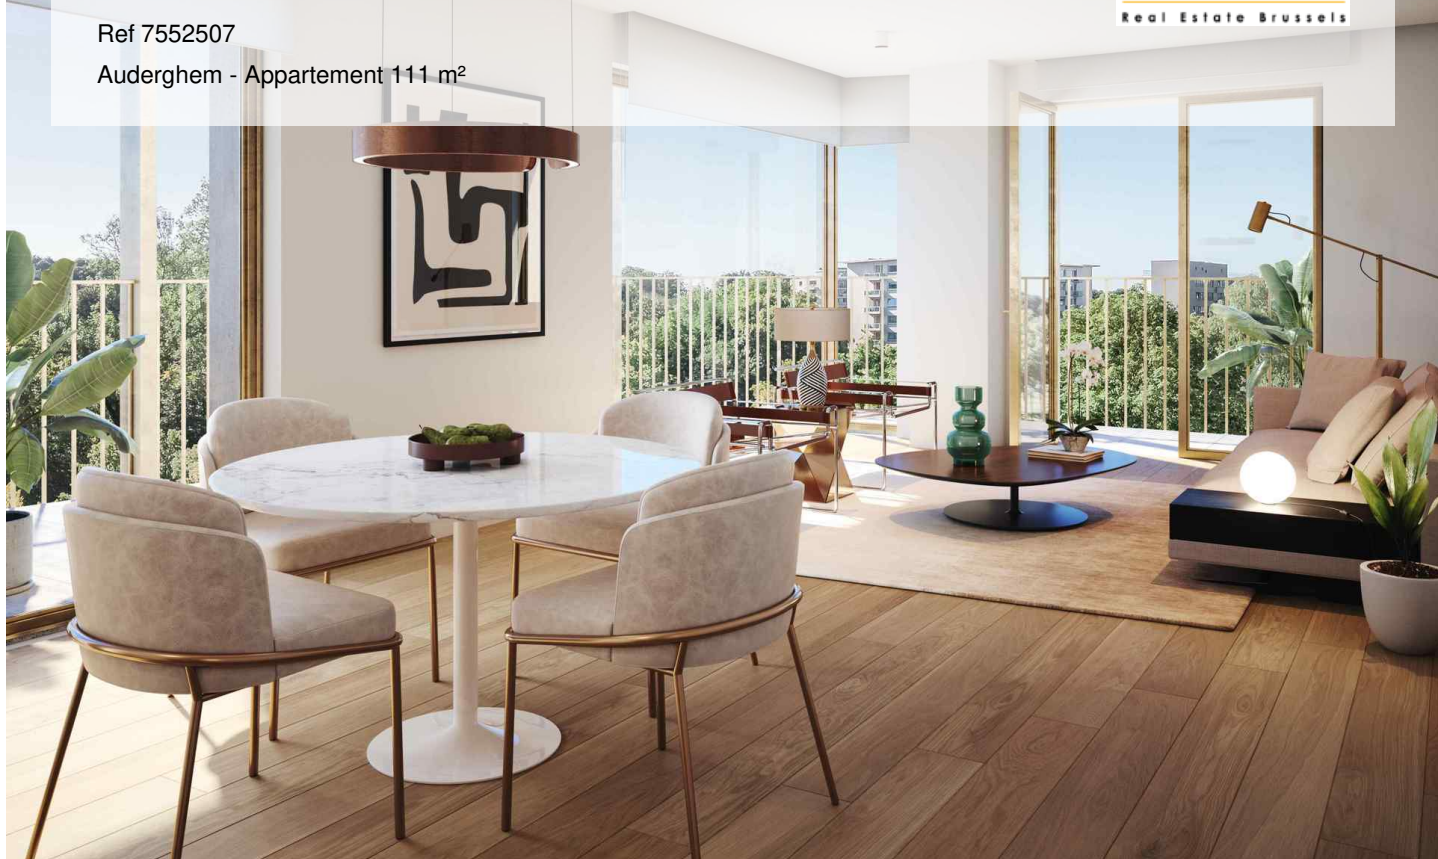

PROJET DE STANDING ANTHEA VUE SUR LE VAL DUCHESSÉ!

725 000 €

Ref 7552507

Auderghem - Appartement 111 m²

**VANEAU
LECOBEL**
Real Estate Brussels