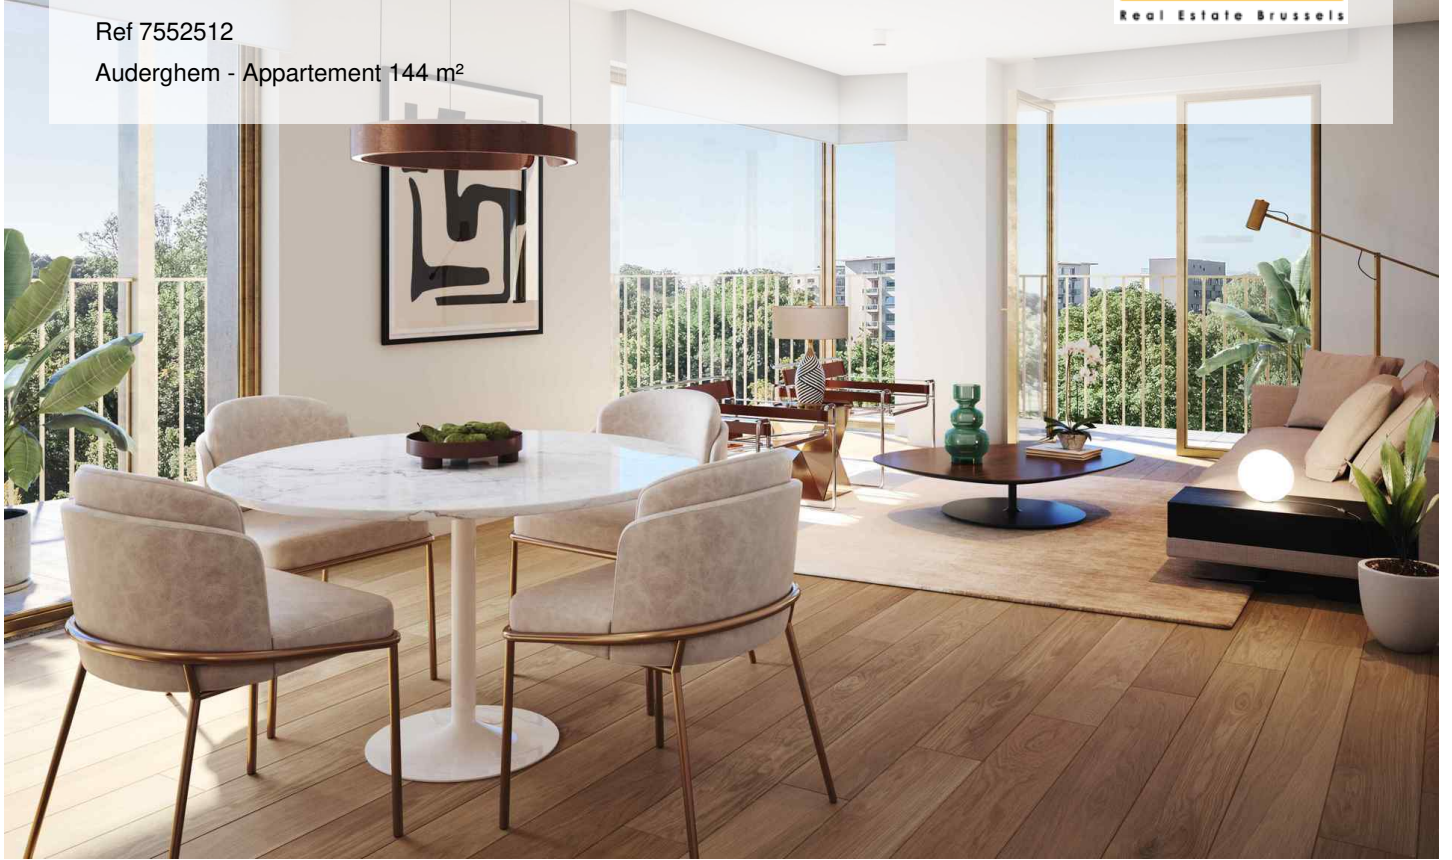

PROJET DE STANDING ANTHEA VUE SUR LE VAL DUCHESSÉ!

920 000 €

Ref 7552512

Auderghem - Appartement 144 m²

**VANEAU
LECOBEL**
Real Estate Brussels