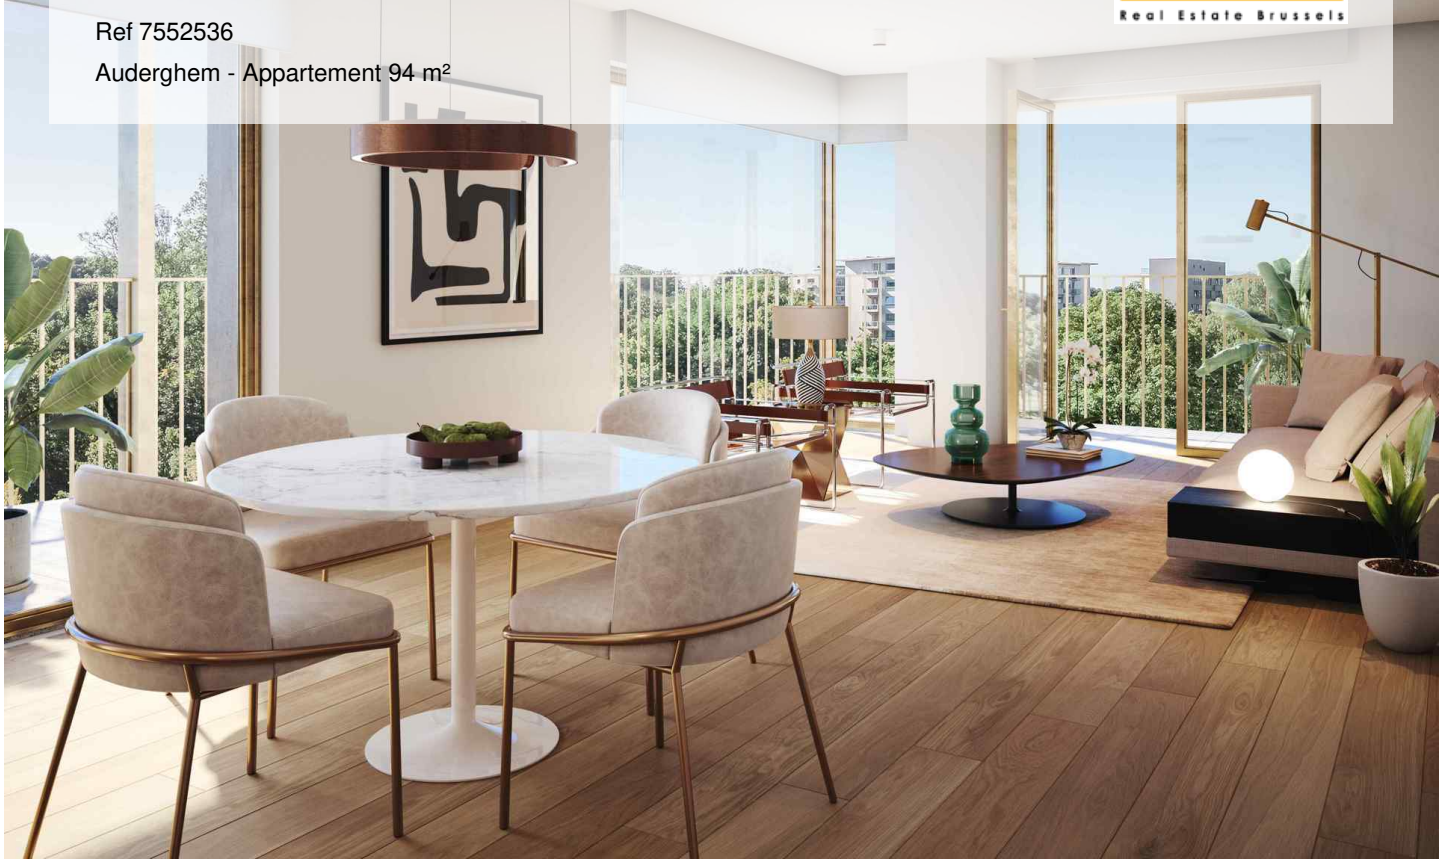

PROJET DE STANDING ANTHEA VUE SUR LE VAL DUCHESSÉ!

630 000 €

Ref 7552536

Auderghem - Appartement 94 m²

**VANEAU
LECOBEL**
Real Estate Brussels