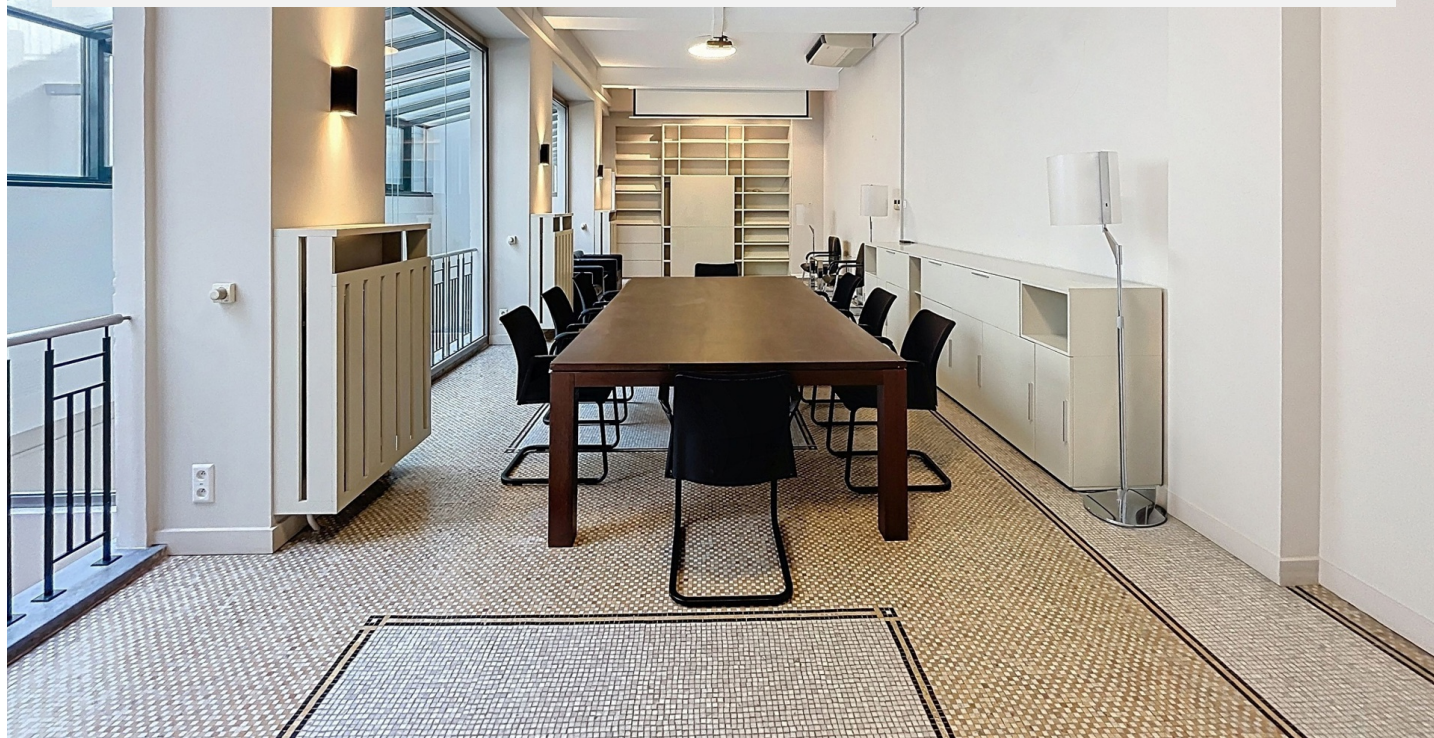

QUARTIER EUROPÉEN : MAGNIFIQUE ESPACE DE BUREAUX MEUBLÉS

3 500 €

Ref 7354281

Etterbeek - Bureaux et commerces 270 m²

**VANEAU
LECOBEL**
Real Estate Brussels