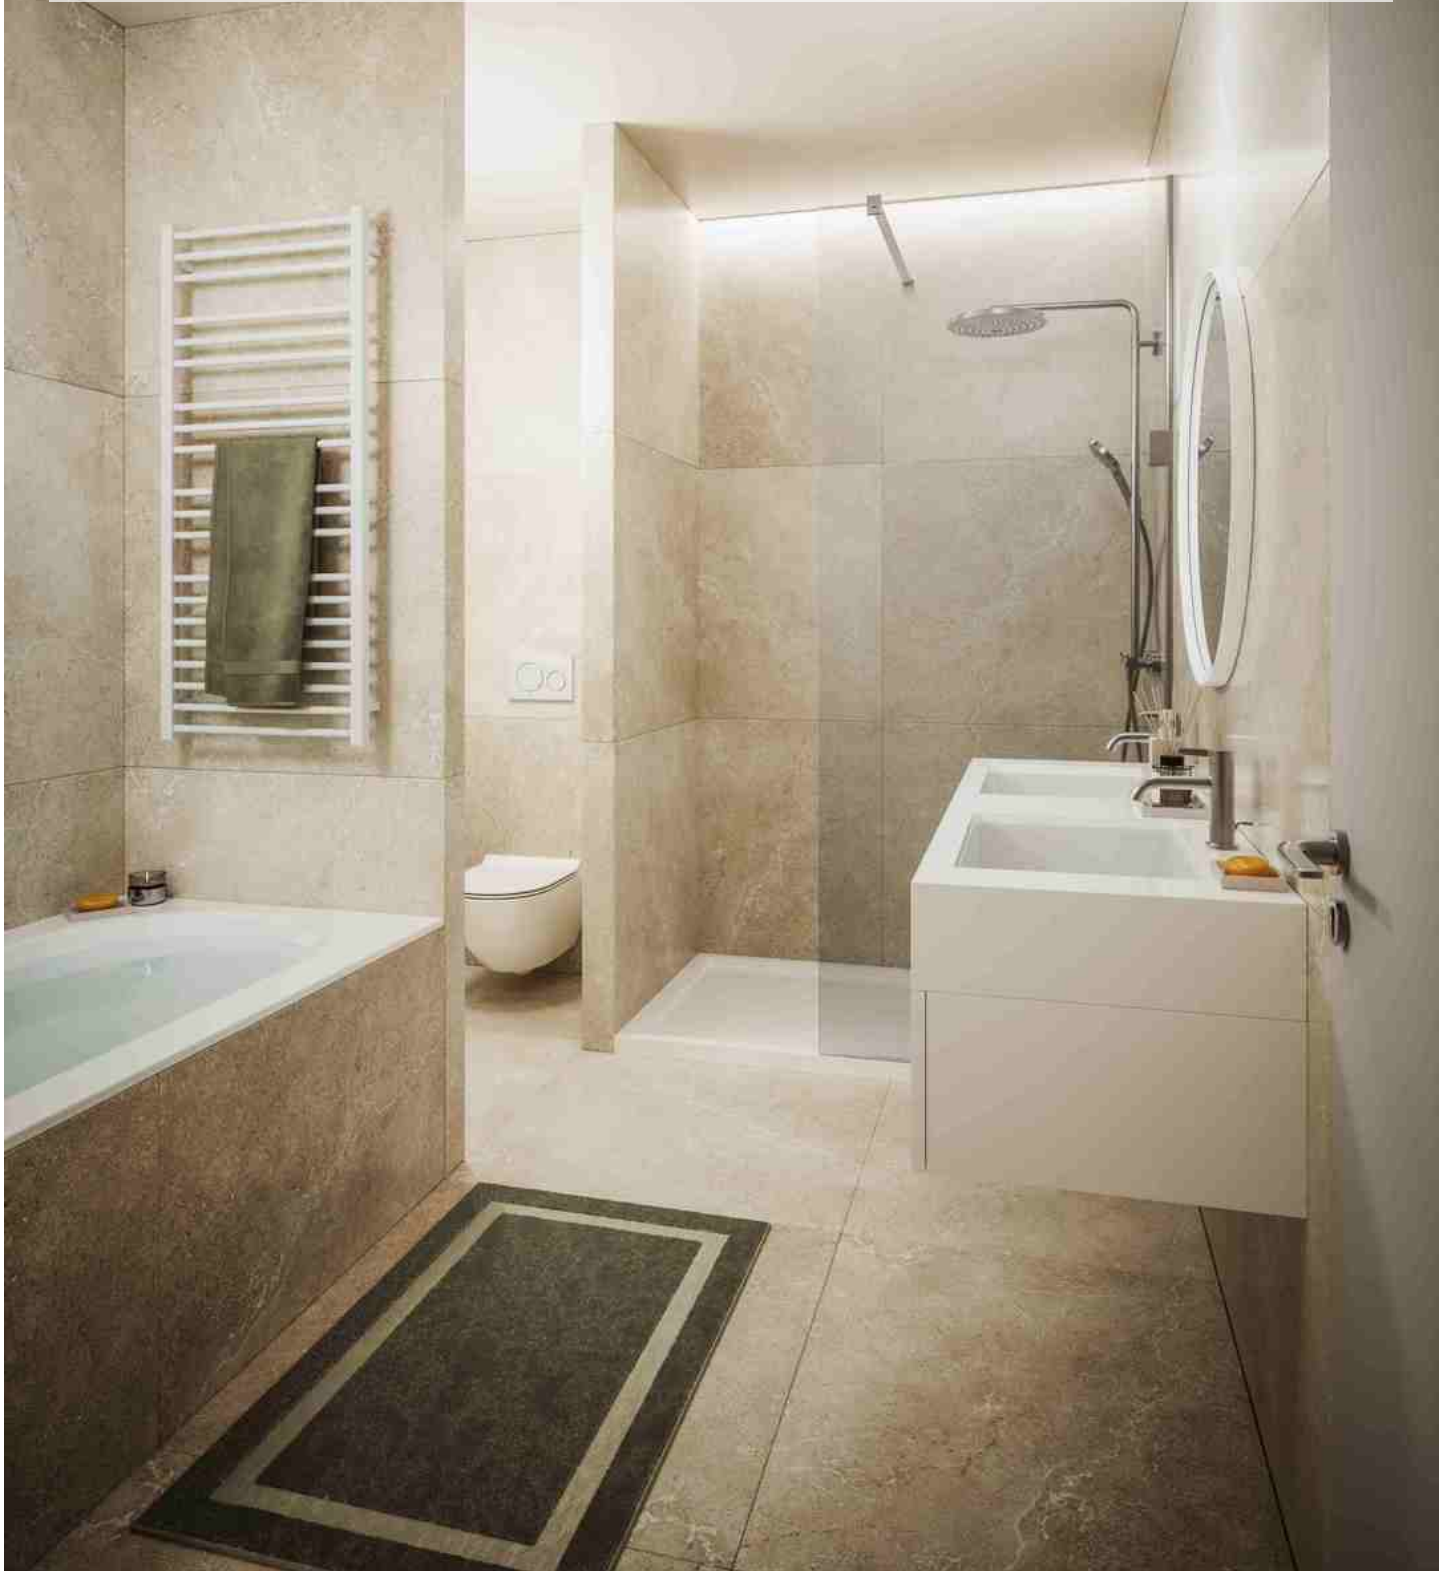

MAGNIFIQUE PROJET DE STANDING AVEC VUE SUR LE VAL DUCHESSE!

620 000 €

Ref 6958955

Woluwe-Saint-Pierre - Appartement 107 m²

**VANEAU
LECOBEL**
Real Estate Brussels